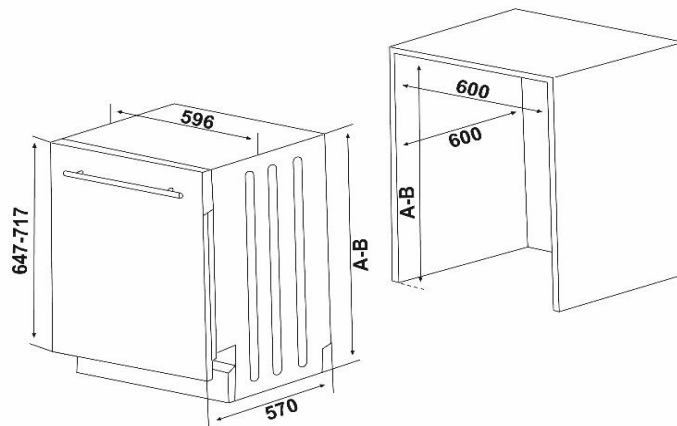

VES46056

Vollintegrierter Geschirrspüler 60cm mit 12 Maßgedecken

Abbildung ähnlich

Energiemerkmale

Energieeffizienzklasse	E
Energieverbrauch in kWh/Jahr ²	258 kWh/Jahr
Energieverbrauch ¹ in kWh	0,923 kWh
Energieverbrauch pro 100 Zyklen	92 kWh
Wasserverbrauch in Liter/Jahr ²	3360 l/Jahr
Wasserverbrauch pro Zyklus	12 L
Trocknungseffizienzklasse	[A] B C D E F G
Trocknungsleistungsindex	1,09
Dauer des Eco Programms	3:25 h:min
Luftschallemission / -klasse	49 dB (A) / C
Stromversorgung	AC 220-240V; 50Hz

Ausstattung

Display	-
Klarspülanzeige	Ja
Anzeige Salznachfüllung	Ja
Startzeitvorwahl (3,6,9 h)	Ja
Restlaufanzeige	-
Kindersicherung	-
Filtertyp	Edelstahl
Höhenverstellbarer Oberkorb	Ja (wenn unbeladen)
Spültemperatur	50°-65°
Besteckkorb	herausnehmbar
Aquastoppschlauch	Ja

Spülprogramme

Vorspülen, Eco, Intensiv 65 °C, Super 50' 65 °C

Allgemeine Spezifikation

Nennkapazität in Standardgedecke ¹	12
Design	Rhea
Farbe Blende / Körbe	silber / grau
Spülbehälter Edelstahl rostfrei	Ja
Durchlauferhitzer	Ja
Überlauf- & Rücklaufschutz	Ja
Höhenverstellbar	5,5 cm
Einbaumaße (HxBxT)	820-870x600x600 mm

Artikelnummer	10752198
EAN-Code	4024862113230
Gerätemaße (HxBxT) / Gewicht	815 x 596 x 550 mm / 38kg
Kartonmaße (HxBxT) / Gewicht inkl. Gerät	851x661x644mm / 40 kg
Verpackungseinheit	1 Stück
Palettenmenge	4 Stk.
20 Fuß Container	54 Stk.
40 Fuß Container	108 Stk.
High Cube Container	162 Stk.