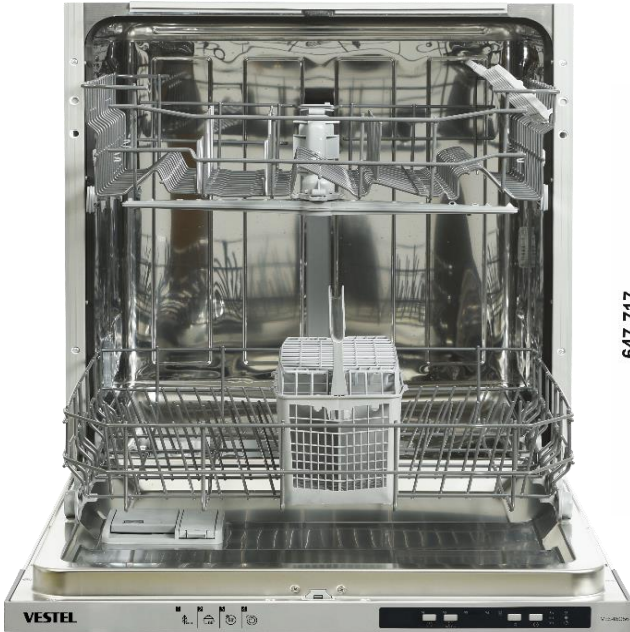

VES46056

Vollintegrierter Geschirrspüler 60cm mit 12 Maßgedecken

Abbildung ähnlich

Energiemerkmale

Energieeffizienzklasse	E
Energieverbrauch in kWh/Jahr ²	258 kWh/Jahr
Energieverbrauch ¹ in kWh	0,923 kWh
Energieverbrauch pro 100 Zyklen	92 kWh
Wasserverbrauch in Liter/Jahr ²	3360 l/Jahr
Wasserverbrauch pro Zyklus	12 L
Trocknungseffizienzklasse	[A] B C D E F G
Trocknungsleistungsindex	1,09
Dauer des Eco Programms	3:25 h:min
Luftschallemission / -klasse	49 dB (A) / C
Stromversorgung	AC 220-240V; 50Hz

Ausstattung

Display	-
Klarspülanzeige	Ja
Anzeige Salznachfüllung	Ja
Startzeitvorwahl (3,6,9 h)	Ja
Restlaufanzeige	-
Kindersicherung	-
Filtertyp	Edelstahl
Höhenverstellbarer Oberkorb	Ja (wenn unbeladen)
Spültemperatur	50°-65°
Besteckkorb	herausnehmbar
Aquastoppschlauch	Ja

Spülprogramme

Vorspülen, Eco, Intensiv 65 °C, Super 50' 65 °C

Allgemeine Spezifikation

Nennkapazität in Standardgedecke ¹	12
Design	Rhea
Farbe Blende / Körbe	silber / grau
Spülbehälter Edelstahl rostfrei	Ja
Durchlauferhitzer	Ja
Überlauf- & Rücklaufschutz	Ja
Höhenverstellbar	5,5 cm
Einbaumaße (HxBxT)	820-870x600x600 mm