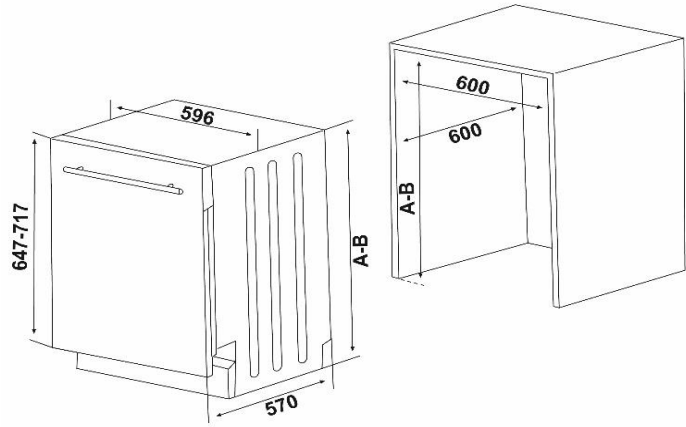

VES46056

Vollintegrierter Geschirrspüler 60cm mit 12 Maßgedecken

Abbildung ähnlich

Energiemerkmale

Energieeffizienzklasse	E
Energieverbrauch in kWh/Jahr ²	258 kWh/Jahr
Energieverbrauch ¹ in kWh	0,923 kWh
Energieverbrauch pro 100 Zyklen	92 kWh
Wasserverbrauch in Liter/Jahr ²	3360 l/Jahr
Wasserverbrauch pro Zyklus	12 L
Trocknungseffizienzklasse	[A] B C D E F G
Trocknungsleistungsindex	1,09
Dauer des Eco Programms	3:25 h:min
Luftschallemission / -klasse	49 dB (A) / C
Stromversorgung	AC 220-240V; 50Hz

Ausstattung

Display	-
Klarspülanzeige	Ja
Anzeige Salznachfüllung	Ja
Startzeitvorwahl (3,6,9 h)	Ja
Restlaufanzeige	-
Kindersicherung	-
Filtertyp	Edelstahl
Höhenverstellbarer Oberkorb	Ja (wenn unbeladen)
Spültemperatur	50°-65°
Besteckkorb	herausnehmbar
Aquastoppschlauch	Ja

Spülprogramme

Vorspülen, Eco, Intensiv 65 °C, Super 50' 65 °C

Allgemeine Spezifikation

Nennkapazität in Standardgedecke ¹	12
Design	Rhea
Farbe Blende / Körbe	silber / grau
Spülbehälter Edelstahl rostfrei	Ja
Durchlauferhitzer	Ja
Überlauf- & Rücklaufschutz	Ja
Höhenverstellbar	5,5 cm
Einbaumaße (HxBxT)	820-870x600x600 mm

Artikelnummer	10752198
EAN-Code	4024862113230
Gerätemaße (HxBxT) / Gewicht	815 x 596 x 550 mm / 38kg
Kartonmaße (HxBxT) / Gewicht inkl. Gerät	851x661x644mm / 40 kg
Verpackungseinheit	1 Stück
Palettenmenge	4 Stk.
20 Fuß Container	54 Stk.
40 Fuß Container	108 Stk.
High Cube Container	162 Stk.