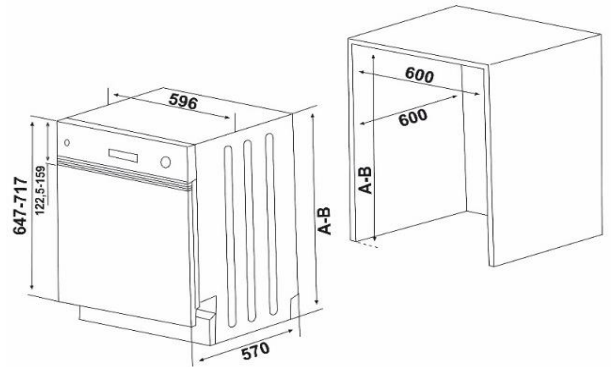

VES24216

Teilintegrierter Geschirrspüler 60cm mit 12 Maßgedecken

Abbildung ähnlich

Energiemerkmale

Energieeffizienzklasse	E
Energieverbrauch in kWh/Jahr ³	258 kWh
Energieverbrauch ¹ in kWh	0,9 kWh
Leistungsaufnahme Aus/Standby	-
Wasserverbrauch in Liter/Jahr ²	3.360 L
Trocknungseffizienzklasse	[A] B C D E F G
Programmdauer ¹	165 Minuten
Dauer des unausgeschalteten Zustands	-
Luftschallemission	49 dB(A)
Stromversorgung	AC 220-240V; 50Hz

Ausstattung

Display	-
Klarspülanzeige	Ja
Anzeige Salznachfüllung	Ja
Startzeitvorwahl	Ja
Restlaufanzeige	-
Kindersicherung	-
Filtertyp	Edelstahl
Höhenverstellbarer Oberkorb	Ja, unbeladen
Spültemperatur	40°-50°-65°-70°
Besteckkorb	herausnehmbar
Aquastoppschlauch	Ja
Spülprogramme:	
Vorspülen, Eco 50°, Intensiv 65°, Schnell 30' 40°, Super 50' 65°, Hygiene 70°	

Allgemeine Spezifikation

Nennkapazität in Standardgedecke ¹	12
Design	Silva
Farbe Panel / Körbe	inox / grau
Spülbehälter Edelstahl rostfrei	Ja
Durchlauferhitzer	Ja
Überlauf- & Rücklaufschutz	Ja
Höhenverstellbar	+ 5 cm
Einbaumaße (HxBxT)	820-875x600x600 mm

Abmessungen / Logistikdaten

Artikelnummer	10752186
EAN-Code	4024862113629
Gerätemaße (HxBxT) / Gewicht	815x596x570 mm / 41 kg
Kartonmaße (HxBxT) / Gewicht inkl. Gerät	851x644x661 mm / 43 kg
Verpackungseinheit	1 Stück
Palettenmenge	4 Stück
20 Fuß Container	54 Stück
40 Fuß Container	108 Stück
High Cube Container	162 Stück