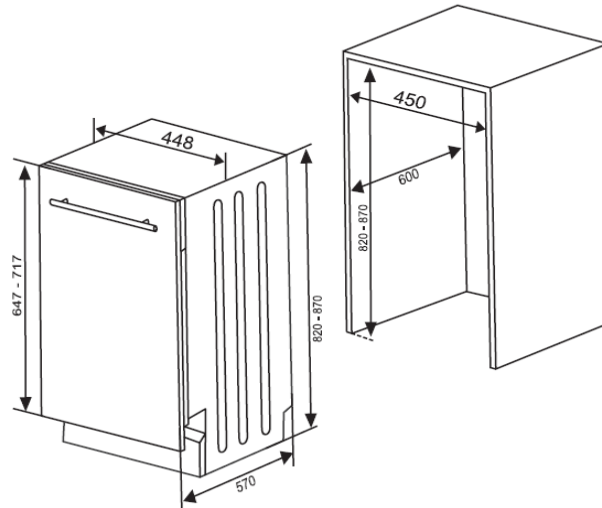

## VES36156

Vollintegrierter Geschirrspüler 45cm mit 10 Maßgedecken

Energieklasse

**E**

**LED Display**

**23h**  
Startzeitvorwahl

**STOP**  
AquaStopp Schlauch

Abbildung ähnlich

### Allgemeine Spezifikation

Nennkapazität in Standardgedecke <sup>1</sup>	10
Design	Spero
Farbe Blende/ Körbe	silber/ grau
Spülbehälter Edelstahl rostfrei	Ja
Durchlauferhitzer	Ja
Überlauf- & Rücklaufschutz	Ja
Höhenverstellbar	5,5cm
Einbauhöhe	820-870x450x600 mm

### Abmessungen/Logistikdaten

Artikelnummer	10746974
EAN-Code	4024862113254
Gerätemaße (HxBxT)/Gewicht	820x44,8x550 mm/32 kg
Kartonmaße (HxBxT)/Gewicht inkl. Gerät	861x494x661 mm/34 kg
Verpackungseinheit	1 Stück
Palettenmenge	4 Stück
20 Fuß Container	72 Stück
40 Fuß Container	144 Stück
High Cube Container	216 Stück