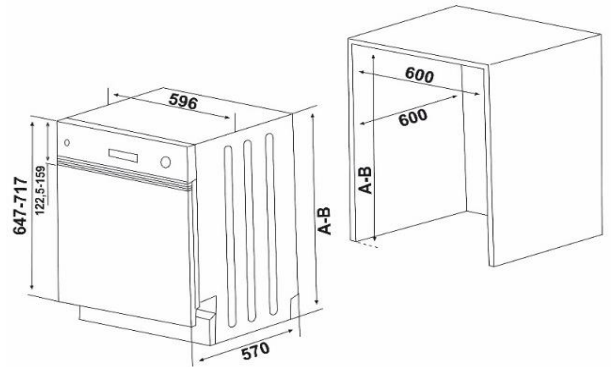

## VES24216

Teilintegrierter Geschirrspüler 60cm mit 12 Maßgedecken

Abbildung ähnlich

### Allgemeine Spezifikation

Nennkapazität in Standardgedecke <sup>1</sup>	12
Design	Silva
Farbe Panel / Körbe	inox / grau
Spülbehälter Edelstahl rostfrei	Ja
Durchlauferhitzer	Ja
Überlauf- & Rücklaufschutz	Ja
Höhenverstellbar	+ 5 cm
Einbaumaße (HxBxT)	820-875x600x600 mm

### Abmessungen / Logistikdaten

Artikelnummer	10752186
EAN-Code	4024862113629
Gerätemaße (HxBxT) / Gewicht	815x596x570 mm / 41 kg
Kartonmaße (HxBxT) / Gewicht inkl. Gerät	851x644x661 mm / 43 kg
Verpackungseinheit	1 Stück
Palettenmenge	4 Stück
20 Fuß Container	54 Stück
40 Fuß Container	108 Stück
High Cube Container	162 Stück