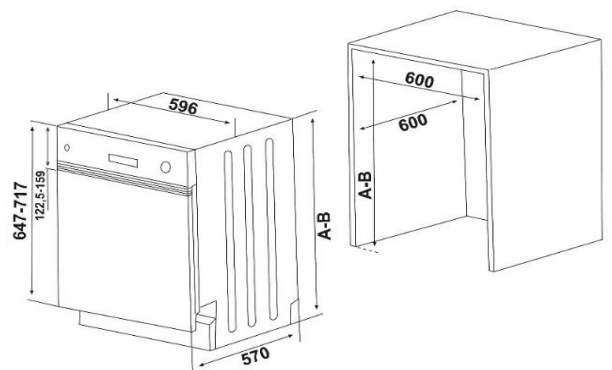

VES24216

Teilintegrierter Geschirrspüler 60cm mit 12 Maßgedecken

Abbildung ähnlich

Energiemerkmale

Energieeffizienzklasse	E
Energieverbrauch in kWh/Jahr ³	258 kWh
Energieverbrauch ¹ in kWh	0,9 kWh
Leistungsaufnahme Aus/Standby	-
Wasserverbrauch in Liter/Jahr ²	3.360 L
Trocknungseffizienzklasse	[A] B C D E F G
Programmdauer ¹	165 Minuten
Dauer des unausgeschalteten Zustands	-
Luftschallemission	49 dB(A)
Stromversorgung	AC 220-240V; 50Hz

Ausstattung

Display	-
Klarspülanzeige	Ja
Anzeige Salznachfüllung	Ja
Startzeitvorwahl	Ja
Restlaufanzeige	-
Kindersicherung	-
Filtertyp	Edelstahl
Höhenverstellbarer Oberkorb	Ja, unbeladen
Spültemperatur	40°-50°-65°-70°
Besteckkorb	herausnehmbar
Aquastoppschlauch	Ja
Spülprogramme:	
Vorspülen, Eco 50°, Intensiv 65°, Schnell 30' 40°, Super 50' 65°, Hygiene 70°	

Allgemeine Spezifikation

Nennkapazität in Standardgedecke ¹	12
Design	Silva
Farbe Panel / Körbe	inox / grau
Spülbehälter Edelstahl rostfrei	Ja
Durchlauferhitzer	Ja
Überlauf- & Rücklaufschutz	Ja
Höhenverstellbar	+ 5 cm
Einbaumaße (HxBxT)	820-875x600x600 mm

Abmessungen / Logistikdaten

Artikelnummer	10752186
EAN-Code	4024862113629
Gerätemaße (HxBxT) / Gewicht	815x596x570 mm / 41 kg
Kartonmaße (HxBxT) / Gewicht inkl. Gerät	851x644x661 mm / 43 kg
Verpackungseinheit	1 Stück
Palettenmenge	4 Stück
20 Fuß Container	54 Stück
40 Fuß Container	108 Stück
High Cube Container	162 Stück