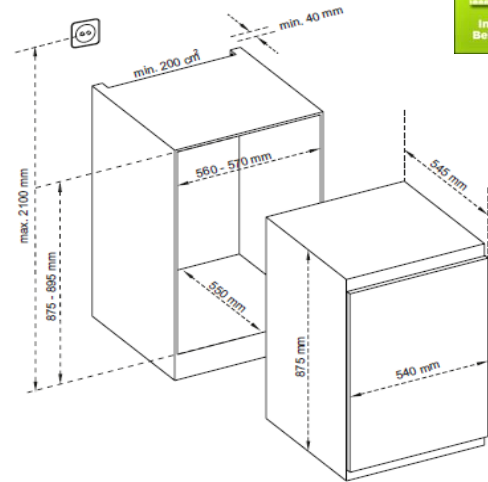

VEKS2135

Einbaukühlschrank 88er-Nische - Schlepptür

Abbildung ähnlich

Energieklasse

F

LED

Innenraum
Beleuchtung

Energiemerkmale

Ausstattung

Display	-
Anzahl Abstellflächen	4
Abstellflächenart	Glas
Türablagen	2 + 1
Kühlart	statisch
Abtauautomatik (Kühlraum)	Ja
Gefrierfach	-
Gefrierteil	-
Schubladen Kühlteil	1
Schubladen Gefrierteil	-
Innenbeleuchtung	LED
Temperaturregelung	Ja

Sonstiges

Transparente Accessoires, Glasablagen

Allgemeine Spezifikation

Kategorie	1
Typ	Kühlschrank
Nutzzinhalt Kühlen brutto / netto	135 L / 134 L
Nutzzinhalt Gefrieren brutto / netto	-
Auslagertemperatur "sonstiger Fächer"	-
Nutzzinhalt Gesamt brutto / netto	135 L / 134 L
Frostfrei	-
Einbaumaße (HxBxT)	875-895x560-570x550 mm
Design	wählbar
Farbe	weiß
Türanschlag wechselbar	Ja
Höhenverstellbare Füße	Ja

Abmessungen / Logistikdaten

Artikelnummer	10751017
EAN-Code	4024862113292
Gerätemaße (HxBxT) / Gewicht	875x540x545 mm / 29,5 kg
Kartonmaße (HxBxT) / Gewicht inkl. Gerät	939x584x600 mm / 31,5 kg
Verpackungseinheit	1 Stück
Palettenmenge	4 Stück
20 Fuß Container	88 Stück
40 Fuß Container	180 Stück
High Cube Container	210 Stück