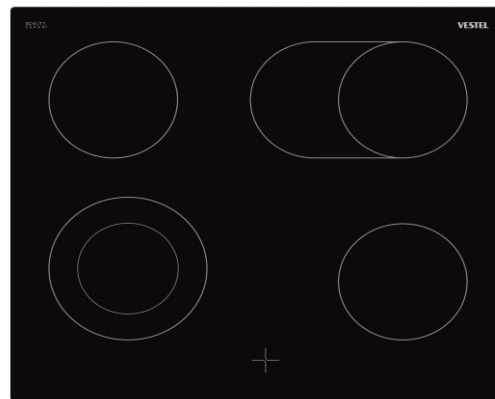

VEH14016-1 + VEK24036

Multi-Einbauherd Umluft

SCHOTT
CERAN®

VEK24036

EAN:4024862088859

Abbildung ähnlich

Energiemerkmale

Energieeffizienzklasse	A
Stromverbrauch, konventionell	0,86 kWh
Stromverbrauch, Umluftbetrieb	0,78 kWh
Stromversorgung	230 / 400 V 3N~
Anschlusswert mit VEK24036	8,2 kW

Ausstattung Einbauherd

Timer	-
Innentür vollverglast (2-fach)	Ja
Backofenbeleuchtung	Ja
Ofenfunktionen: Auftauen, Ober-/Unterhitze, Ober-/Unterhitze + Umluft, Grill, Grill+ Umluft	

VEK24036 Schott Ceran® Glaskeramikkochfeld

Ausschnittmaße	560x490 mm
Restwärmeanzeige	Ja
Kochfeldmaße (HxBxT)	41x590x520 mm
2 x Ø 145 mm (1,2 kW), 1 x Ø 180 mm Zweikreis-Kochzone (1,7 kW), 1 x Ø 180 mm Bräterzone (1,8 kW)	

Allgemeine Spezifikation

Set Bestandteile	Einbauherd / Kochfeld
Betriebsarten	6 Funktionen
Design Tür / Panel	Schwarz / Inox
Backofenvolumen	65 L
Beschichtung Garraum	Emaile

Lieferumfang

Ofenrost	Ja
Backblech	Ja

Abmessungen/Logistikdaten

Artikelnummer	10726615
EAN-Code	4024862107963
Einbauherdmaße (HxBxT)/Gewicht	595x595x550/570 mm / 35,0 kg
Kartomaße (HxBxT) / Gewicht inkl. Gerät	640x680x630 mm /37,7 kg
Verpackungseinheit	1 Stück
Palettenmenge	4 Stück
20 / 40 Fuß Container	81 Stück / 162 Stück
High Cube Container	162 Stück