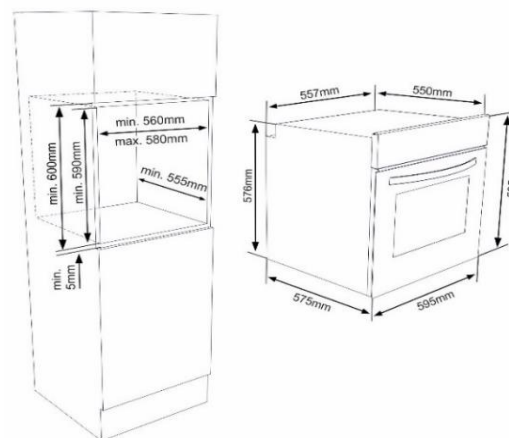

VEB24066

Glasline Multi Einbaubackofen, schwarz

Abbildung ähnlich

Energiemerkmale

Energieeffizienzklasse	A
Stromverbrauch, konventionell	0,87 kWh
Stromverbrauch, Umluftbetrieb	0,79 kWh
Stromversorgung Backofen	230V
Anschlusswert Backofen	2,3 kW

Allgemeine Spezifikation

Design	Schwarz
Betriebsarten	5 Funktionen
Backofenvolumen	69 l
Beschichtung Garraum	Emaillie
Einbaumaße (HxBxT)	600x600x580 mm

Ausstattung Ofen

Seitengitter	Ja
Versenkbare Drehknöpfe	-
Türverglasung (2-fach)	Ja
Innentür vollverglast	Ja
Backofenbeleuchtung	Ja
Ofenfunktionen:	
Auftauen, Ober-/Unterhitze, Umluft, Grill, Grill+Umluft	

Lieferumfang

Ofenrost	Ja
Backblech emailliert	Ja

Abmessungen / Logistikdaten

Artikelnummer	10789577
EAN-Code	4024862123093
Ofenmaße (HxBxT) / Gewicht	595x595x550-570 mm / 28,65 kg
Kartonmaße (HxBxT) / Gewicht inkl. Gerät	650x650x640 mm / 30,7 kg
Verpackungseinheit	1 Stück
Palettenmenge	4 Stück
20 / 40 Fuß Container	81 Stück / 162 Stück
High Cube Container	216 Stück