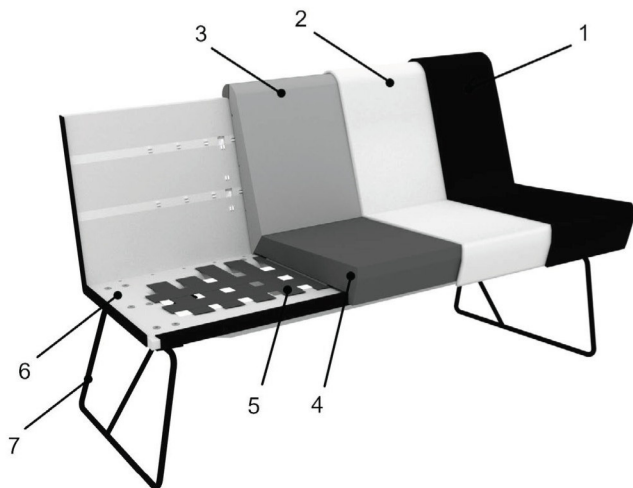

INDIGO

Highlights

INDIGO

Typen- und Maßvielfalt

Stoff- oder Lederbezug
möglich

Untergestell wählbar

Sitzgruppe INDIGO

Aufpreisartikel sind rot gekennzeichnet!

ACHTUNG: Bei Ausführung in Leder sind zusätzliche Ledernähte angebracht!

Alle in der Preisliste angegebenen Maße sind Zirkamaße!

Kombination Stoff-Leder nicht möglich!

Max. Belastbarkeit pro Sitzeinheit: 120 kg!

Polsterung: Leger. Eine modellbedingte Wellenbildung ist warentypisch.

- 1: Bezug: Stoff bzw. Leder
- 2: Feinpolsterung: weiche Polstervliesmatte unter dem Bezug
- 3: Lehne: hochwertiger Kaltschaum
Lehne bei den Stühlen: hochwertiger Polyätherschaum
- 4: Sitz: Sitzqualitäten (Siehe oben)
- 5: Unterfederung: Gurtenunterfederung
- 6: Untergestell
- 7: Füße