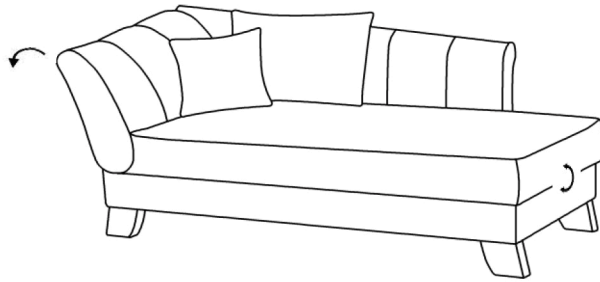

Dieburg

Highlights

Dieburg

Kopfteil abklappbar

geräumiger Bettkasten

seitenverkehrt bestellbar

Dieburg | Einzelleie

Maße ca:
B: 200/230 cm
H: 87 cm
T: 99 cm
SH: 48 cm
LH: 48 cm

Einzelleie mit Bettkasten

Liegefläche 80 x 220 cm

Rückwand echt

€

Stoffgruppe:

Preisgrundlage für Fremdstoff

1
2
3
4
5

Produktmerkmale:

Die Einzelleie ist wahlweise mit abklappbarem Kopfteil links oder rechts lieferbar
Schlafen auf Sitzhöhe

Kopfteil links

Kopfteil rechts

Zweifarbigkeit:

Stoffanordnung zweifarbig:

1. Stoff: Korpus, Sitz
2. Stoff: Kissenatz (bestehend aus 1 Rückenkissen und 1 Wurfkissen)

Verarbeitung:

Sitz:

Federkern mit Polyschaum und Wattevlies auf Lattenrost

Rücken:

Polyschaum und Wattevlies

Kopfteil:

verstellbares Kopfteil mit Rasterbeschlag

Aufwendige Steppung im Kopfteil und Rücken