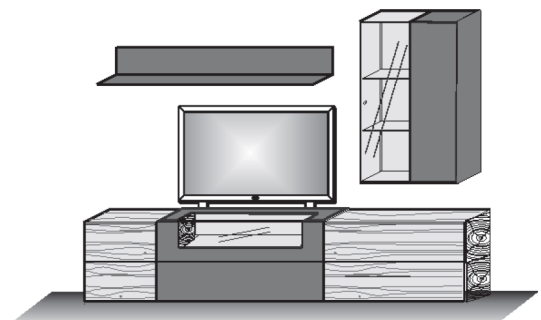

Vitrinen-Bel. _____

9611

Glasboden-Bel. _____

9621

Paneel-Bel. _____

9711

Konstruktionsbedingt sind die von uns eingesetzten LED Strips nicht austauschbar, da sie als Schutz vor elektrostatischer Entladung (ESD) und zur Kühlung der LED fest auf Trägerprofile wie z. B. Aluprofile aufgeklebt werden müssen. Somit gewähren wir eine durchgehend hohe Langlebigkeit unserer Leuchten. Technisch bedingte Modell- und Maßänderungen vorbehalten! Modelle gesetzlich geschützt! Aufgrund von unterschiedlichen Ausführungen und Funktionen können die angegebenen Maßangaben auf der AB im Einzelfall leicht variieren.