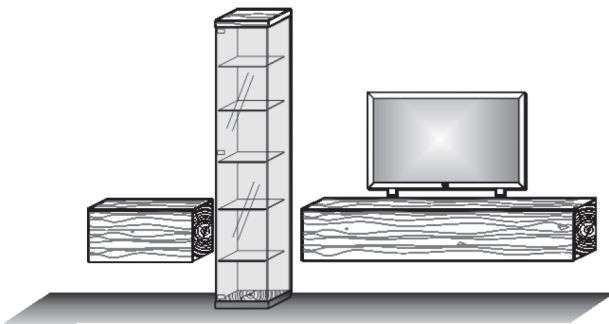

Konstruktionsbedingt sind die von uns eingesetzten LED Strips nicht austauschbar, da sie als Schutz vor elektrostatischer Entladung (ESD) und zur Kühlung der LED fest auf Trägerprofile wie z. B. Aluprofile aufgeklebt werden müssen. Somit gewähren wir eine durchgehend hohe Langlebigkeit unserer Leuchten. Technisch bedingte Modell- und Maßänderungen vorbehalten! Modelle gesetzlich geschützt! Aufgrund von unterschiedlichen Ausführungen und Funktionen können die angegebenen Maßangaben auf der AB im Einzelfall leicht variieren.