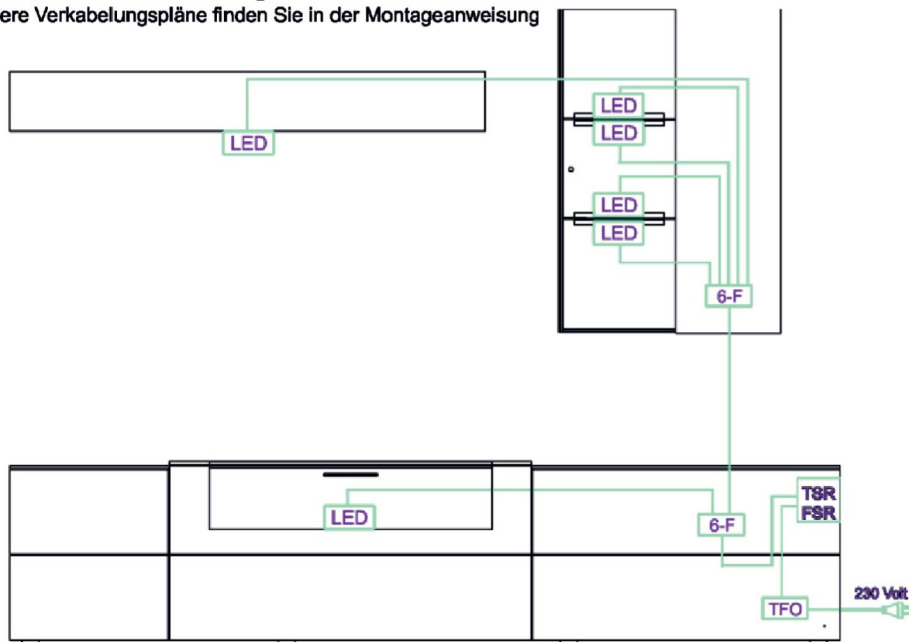

mit Ein-/Aus- und Dimmfunktion.
Jeder Wandkombination mit Beleuchtungen wird ein Touchschalter kostenlos zugefügt. Dabei sind alle Elemente mit einem Kabel miteinander verbunden.
Bei gewünschter Einzelschaltung sind weitere Touchschalter gegen Berechnung zu bestellen.

frei positionierbar

Ø 2

0140

Preis €

Standard-Verkabelungsschema

Beispiel Vorschlagskombination V30

Weitere Verkabelungspläne finden Sie in der Montageanweisung

LED-Stripe / Spot	TFO Trafo mit Zuleitung	TFR Touchschalter
6-Fach Stecker	VL2 Verlängerungskabel	Funkschalter (optional)