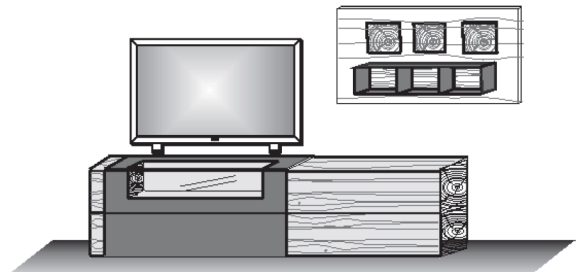

Vitrinen-Bel.

9611

Indirekte Bel.

9721

Kombi Nr. E44A

Applikation Metall anthrazit
Kombination bestehend aus:

1 x 3271A 1 x 1181
1 x 2151A

Maße B/H/T in cm