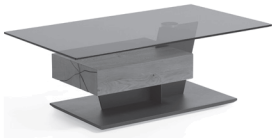

 Gesundes Sitzen

 Gesundes Sitzen +
Drehrückholfkt. 360°

 Drehrückholfkt.
180°

 Drehfunktion
360°

Couchtische

Kerneiche Umato massiv
sägerau gebürstet

Modell-Nr. 7210W- VARA

Couchtisch