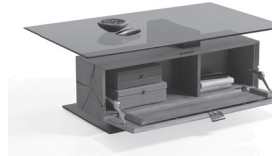

Holzart	Artikel-Nr.	Maße B/H/T in cm	Preis €
Kerneiche Umato	7210W-0481	L 125 B 75 H 46	

Konstruktionsbedingt sind die von uns eingesetzten LED Strips nicht austauschbar, da sie als Schutz vor elektrostatischer Entladung (ESD) und zur Kühlung der LED fest auf Trägerprofile wie z. B. Aluprofile aufgeklebt werden müssen. Somit gewähren wir eine durchgehend hohe Langlebigkeit unserer Leuchten. Technisch bedingte Modell- und Maßänderungen vorbehalten! Modelle gesetzlich geschützt! Aufgrund von unterschiedlichen Ausführungen und Funktionen können die angegebenen Maßangaben auf der AB im Einzelfall leicht variieren.