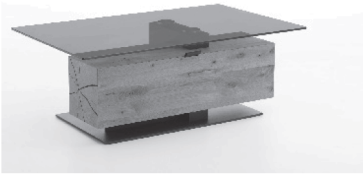

Couchtisch

Glasplatte (ESG) parsolbronze, drehbar
Holzsäule Riffholz
Bodenplatte Holz anthrazit

Rollen

Für Typen:
1402/1403/1405

Artikel-Nr. 1400 Preis €

Holzart	Artikel-Nr.	Maße B/H/T in cm	Preis €
Kerneiche Umato	7210W-1405	L 110 B 70 H 45	