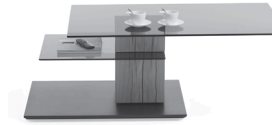

Couchtisch

Glasplatte (ESG) parsolbronze, drehbar
Holzsäule Riffholz
Bodenplatte Holz anthrazit

Rollen

Für Typen:
1402/1403/1405

Artikel-Nr. 1400 Preis €

Holzart	Artikel-Nr.	Maße B/H/T in cm	Preis €
Kerneiche Umato	7210W-1405	L 110 B 70 H 45