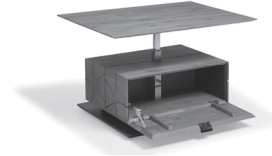

Rollen

Für Typen:
1402/1403/1405

Artikel-Nr. 1400 Preis €

Holzart	Artikel-Nr.	Maße B/H/T in cm	Preis €
Kerneiche Umato	7210W-1403	L 105 B 75 H 47-62