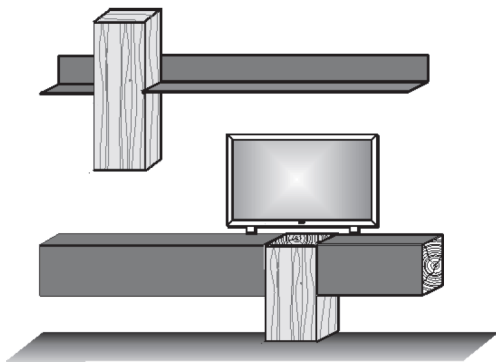

Kombi Nr. 32A

Applikation Metall anthrazit
Kombination bestehend aus:

1 x 1151A 1 x 2151
1 x 3221A

Kombi Nr. 32T

Applikation Metall titan
Kombination bestehend aus:

1 x 1151T 1 x 2151
1 x 3221T

Maße B/H/T in cm 300 / 185 / 55/20

Metall anthrazit €

Metall titan €

Extras	Typen-Nr.	
Vitrinen-Bel.	9611	_____
Vitrinen-Bel.	9613	_____
Unterboden-Bel.	9633	_____
Paneel-Bel.	9711	_____

Kombi Nr. 34A

Applikation Metall anthrazit
Kombination bestehend aus:

1 x 1041A 1 x 2071A
1 x 6031 1 x 2161A
1 x 1191A 1 x 4031

Kombi Nr. 34T

Applikation Metall titan
Kombination bestehend aus:

1 x 1041T 1 x 2071T
1 x 6031 1 x 2161T
1 x 1191T 1 x 4031

Maße B/H/T in cm 266 / 207 / 44/20

Metall anthrazit €

Metall titan €

Extras	Typen-Nr.	
Unterboden-Bel.	9633	_____
Unterboden-Bel.	9632	_____
Paneel-Bel.	9713	_____
Paneel-Bel.	9712	_____

Kombi Nr. 36A

Applikation Metall anthrazit
Kombination bestehend aus:

1 x 3211A 1 x 1102A
2 x 1031A

Kombi Nr. 36T

Applikation Metall titan
Kombination bestehend aus:

1 x 3211T 1 x 1102T
2 x 1031T

Maße B/H/T in cm 288 / 189 / 55/24

Metall anthrazit €

Metall titan €

Extras	Typen-Nr.	
Vitrinen-Bel.	9611	_____
Regal-Bel.	2x 9811	_____ à
Regal-Bel.	9812	_____
Akku-Einheit	3x 0147	_____ à