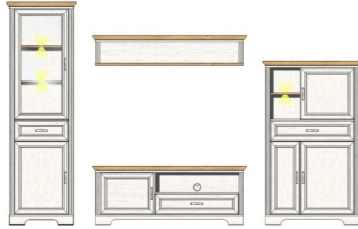

Jena

Typenprogramm

Sets

10 G9 UH 80

TV-/Wohnlösung
inkl. LED-Beleuchtung

best. aus Typen - 02/06/31/40

ca. 326 / 204 / 51

EUR