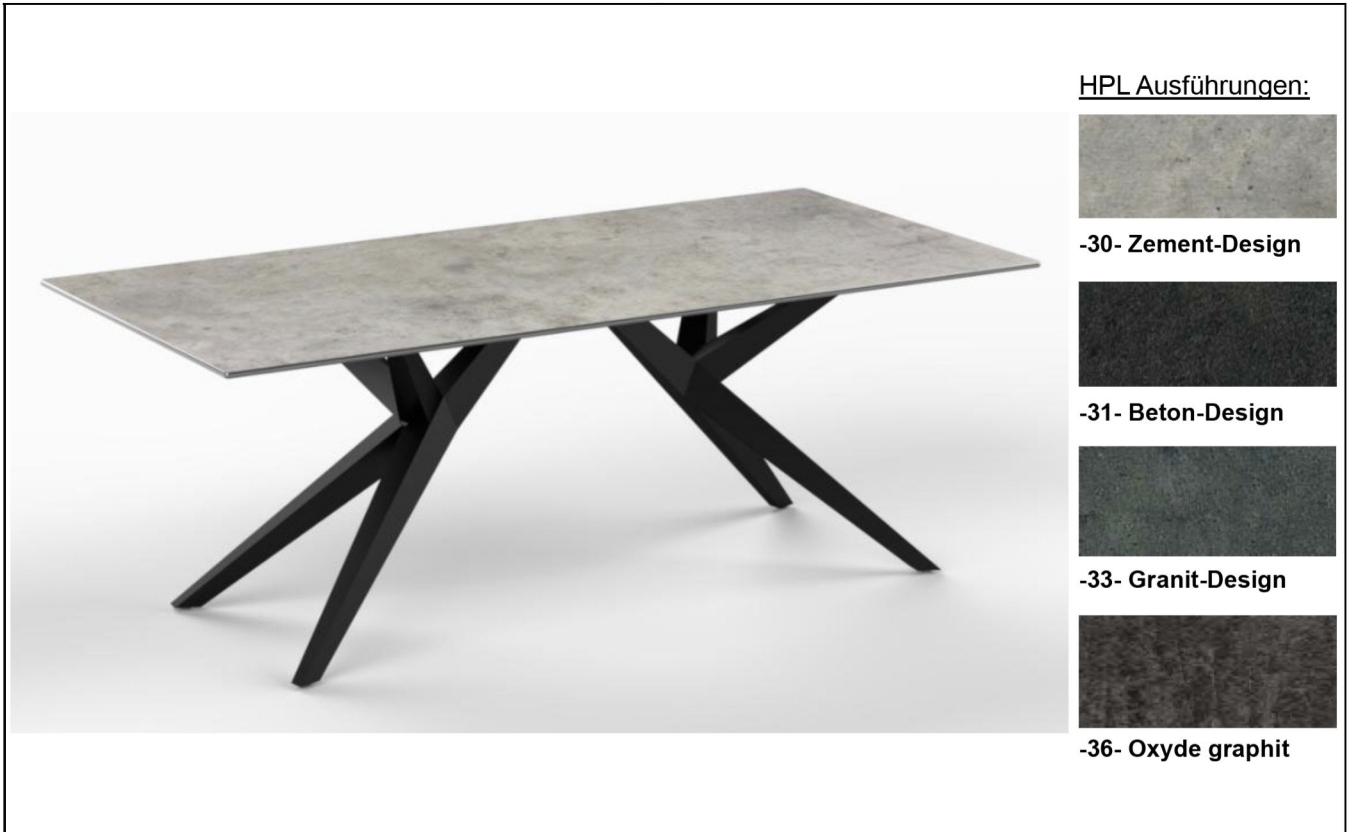

Taurano

Highlights

Taurano

Farbausführungen
preisgleich wählbar
diverse Größen zur
Auswahl

pflegeleichte und robuste
Oberflächen

Taurano

Design-Tisch
Platte HPL / Gestell Eisen schwarz

lieferbare Tischausführungen:

Taurano-30-078 HPL Zement-Design / 180 x 100 cm
Taurano-30-080 HPL Zement-Design / 200 x 100 cm
Taurano-30-082 HPL Zement-Design / 220 x 100 cm

Taurano-31-078 HPL Beton-Design / 180 x 100 cm
Taurano-31-080 HPL Beton-Design / 200 x 100 cm
Taurano-31-082 HPL Beton-Design / 220 x 100 cm

Taurano-33-078 HPL Granit-Design / 180 x 100 cm
Taurano-33-080 HPL Granit-Design / 200 x 100 cm
Taurano-33-082 HPL Granit-Design / 220 x 100 cm