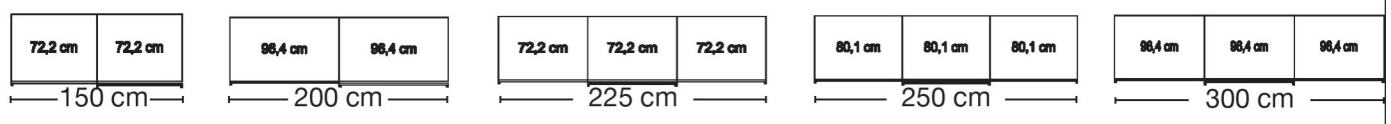

BORDEAUX

Schwebetürenschränke
ohne Kranzleiste, Griffleisten in silber

Innenausstattung:
2 Einlegeböden, 1 Kleiderstange

Beschreibung	Maße in cm			Art.-Nr.	EURO	
	B	H	T			
Holztüren 2-türig 2-türig 3-türig 3-türig 3-türig	150	217	67	800		
	200	217	67	820		
	225	217	67	830		
	250	217	67	840		
	300	217	67	860		
Holz- und Spiegeltüren 2-türig 1 Spiegeltür links 2-türig 1 Spiegeltür rechts 2-türig 2 Spiegeltüren 2-türig 1 Spiegeltür links 2-türig 1 Spiegeltür rechts 2-türig 2 Spiegeltüren 3-türig 1 Spiegeltür mittig 3-türig 3 Spiegeltüren 3-türig 1 Spiegeltür mittig 3-türig 3 Spiegeltüren 3-türig 1 Spiegeltür mittig 3-türig 3 Spiegeltüren	150	217	67	802		
	150	217	67	803		
	150	217	67	804		
	200	217	67	821		
	200	217	67	822		
	200	217	67	823		
	225	217	67	831		
	225	217	67	832		
	250	217	67	841		
	250	217	67	842		
	300	217	67	861		
	300	217	67	862		
2er-Set Selbststeinzug mit Dämpfung	24	2	11	365		
Seitenstollen im Korpus-Farbton, paarweise	5	217	12,5	366		
Bitte beachten: Bei Verwendung der Seitenstollen verbreitert sich der Schrank um je 5 cm pro Seite.