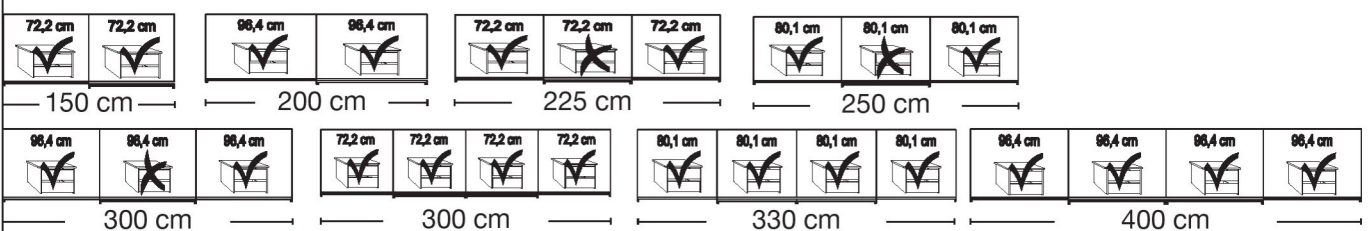

CASSINA

Schwebetürenschränke ohne Kranzleiste, Griffleisten im Korpus-Farbton

Innenausstattung:
2 Einlegeböden, 1 Kleiderstange
Tiefe: 67 cm

Beschreibung	Breite in cm	Höhe 217 cm			Höhe 236 cm					
		Art.-Nr.	PG 1 EURO	PG 2 EURO	PG 3 EURO	Art.-Nr.	PG 1 EURO	PG 2 EURO	PG 3 EURO	
Massivholztüren außen, mittlere Tür/en Glas Champagner mit 5 Feldern										
	2-türig	1 Glastür links	150	807				813		
	2-türig	1 Glastür rechts	150	808				814		
	2-türig	1 Glastür links	200	509				511		
	2-türig	1 Glastür rechts	200	510				512		
	3-türig		225	809				826		
	3-türig		250	445				461		
	3-türig		300	446				462		
- mit Synchronöffnung										
	4-türig		300	810				828		
	4-türig		330	447				463		
	4-türig		400	448				464		
Außentüren in Glas Champagner, mittlere Tür/en in massiv mit 5 Feldern										
	3-türig		225	811				829		
	3-türig		250	529				537		
	3-türig		300	530				538		
- mit Synchronöffnung										
	4-türig		300	812				830		
	4-türig		330	531				539		
	4-türig		400	532				540		

Sockel-Aufteilung