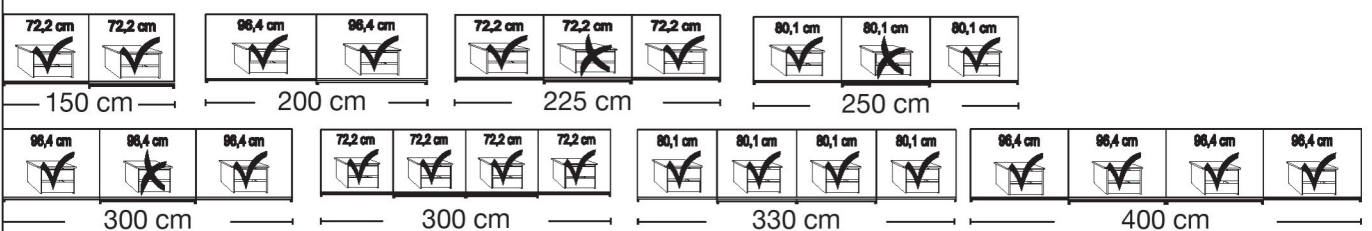

CASSINA

Schwebetürenschränke ohne Kranzleiste, Griffleisten im Korpus-Farbton

Innenausstattung:
2 Einlegeböden, 1 Kleiderstange
Tiefe: 67 cm

Beschreibung	Breite in cm	Höhe 217 cm				Höhe 236 cm			
		Art.-Nr.	PG 1 EURO	PG 2 EURO	PG 3 EURO	Art.-Nr.	PG 1 EURO	PG 2 EURO	PG 3 EURO
Massivholztüren außen, mittlere Tür /en Spiegel in Parsol-Bronze mit 5 Feldern									
	2-türig 1 Spiegeltür links	150	778			786			
	2-türig 1 Spiegeltür rechts	150	779			787			
	2-türig 1 Spiegeltür links	200	477			479			
	2-türig 1 Spiegeltür rechts	200	478			480			
	3-türig	225	781			788			
	3-türig	250	438			471			
	3-türig	300	440			472			
	- mit Synchronöffnung								
	4-türig	300	783			790			
	4-türig	330	469			473			
	4-türig	400	470			474			
Außentüren in Parsol-Bronze-Spiegel, mittlere Tür/en in massiv mit 5 Feldern									
	3-türig	225	784			791			
	3-türig	250	517			521			
	3-türig	300	518			522			
	- mit Synchronöffnung								
	4-türig	300	785			792			
	4-türig	330	519			523			
	4-türig	400	520			524			

Sockel-Aufteilung