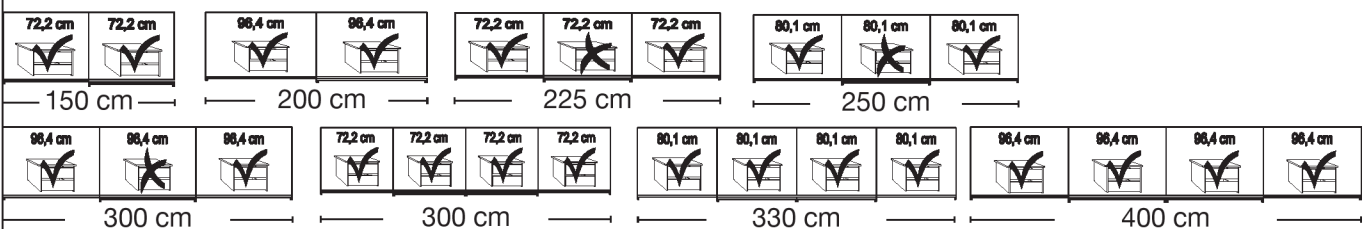

CASSINA

Schwebetürenschränke ohne Kranzleiste, Griffleisten im Korpus-Farbton

Innenausstattung:
2 Einlegeböden, 1 Kleiderstange
Tiefe: 67 cm

Beschreibung	Breite in cm	Höhe 217 cm			Höhe 236 cm					
		Art.-Nr.	PG 1 EURO	PG 2 EURO	PG 3 EURO	Art.-Nr.	PG 1 EURO	PG 2 EURO	PG 3 EURO	
  Front aus Massivholz mit 5 Feldern	2-türig	150	772			775				
	2-türig	200	475			476				
	3-türig	225	773			776				
	3-türig	250	431			453				
	3-türig	300	432			454				
	  - mit Synchronöffnung	4-türig	300	774			777			
4-türig		330	441			455				
4-türig		400	442			456				

Sockel-Aufteilung