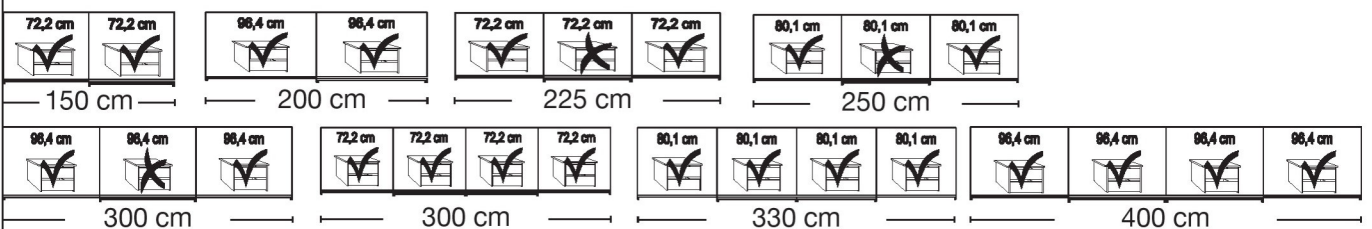

CASSINA

Schwebetürenschränke ohne Kranzleiste, Griffleisten im Korpus-Farbton

Innenausstattung:
2 Einlegeböden, 1 Kleiderstange
Tiefe: 67 cm

Beschreibung	Breite in cm	Höhe 217 cm				Höhe 236 cm				
		Art.-Nr.	PG 1 EURO	PG 2 EURO	PG 3 EURO	Art.-Nr.	PG 1 EURO	PG 2 EURO	PG 3 EURO	
Massivholztüren außen, mittlere Tür/en Glas Mocca mit 5 Feldern										
	2-türig	1 Glastür links	150	831				842		
	2-türig	1 Glastür rechts	150	832				843		
	2-türig	1 Glastür links	200	760				766		
	2-türig	1 Glastür rechts	200	761				767		
	3-türig		225	833				844		
	3-türig		250	762				768		
	3-türig		300	763				769		
- mit Synchronöffnung										
	4-türig		300	835				846		
	4-türig		330	764				770		
	4-türig		400	765				771		
Außentüren in Glas Mocca, mittlere Tür/en in massiv mit 5 Feldern										
	3-türig		225	836				847		
	3-türig		250	837				848		
	3-türig		300	838				849		
- mit Synchronöffnung										
	4-türig		300	839				850		
	4-türig		330	840				851		
	4-türig		400	841				852		

Sockel-Aufteilung