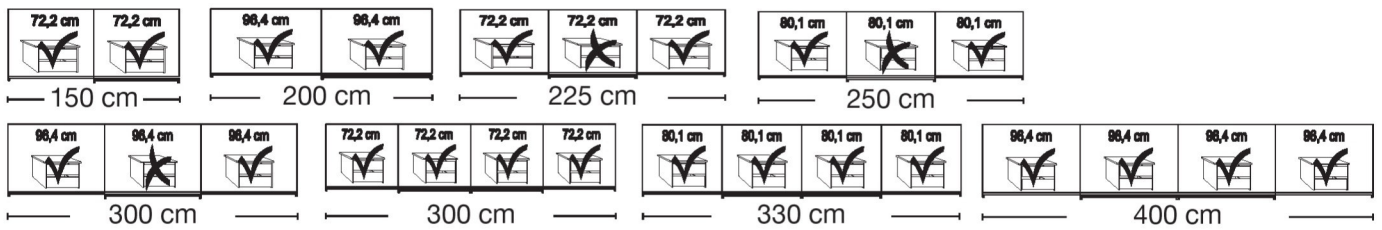

www.tuv.com
ID 1111253053

CASSINA

Korpusbreiten

Schwebetürenschränke

Breite	Seite	Sockel	Seite	Sockel	Seite	Sockel	Seite	Sockel	Seite	Breite effektiv
150	1,5	72,2	1,5	72,2	1,5					148,9 cm
200	1,5	96,4	1,5	96,4	1,5					197,3 cm
225	1,5	72,2	1,5	72,2	1,5	72,2	1,5			222,6 cm
250	1,5	80,1	1,5	80,1	1,5	80,1	1,5			246,3 cm
300	1,5	96,4	1,5	96,4	1,5	96,4	1,5			295,2 cm
300	1,5	72,2	1,5	72,2	1,5	72,2	1,5	72,2	1,5	296,3 cm
330	1,5	80,1	1,5	80,1	1,5	80,1	1,5	80,1	1,5	327,9 cm
400	1,5	96,4	1,5	96,4	1,5	96,4	1,5	96,4	1,5	393,1 cm

Sockel-Aufteilung

QUALITÄT IM DETAIL

- Schwebetürenschränke mit **Fronten im Korpusfarbton oder in Kombination** mit Glas oder Spiegel
- 2 Schrankhöhen: **217 und 236 cm**
- Rückwände: Hartfaser, eingenetet, je Schrankfach **4 Rückwandhalter** aus Metall
- Einlegeböden: 22 mm stark, auf Metallbodenträgern, 20 kg belastbar
- Metall-Kleiderstangen in Metallhalterungen, **60 kg belastbar**
- Alle Beschläge sind aus Metall und hoch belastbar
- Komfort-Betten mit Polster- und Holzkopfteil in 7 Breiten und 4 Längen
- Umfangreiches Kommodenprogramm
- LED-Beleuchtung auf Wunsch

furn plan

Emissionsgeprüft
Schadstoffgeprüft
Regelmäßige
Produkt-
überwachung

www.tuv.com
ID 1111253053

CASSINA

Schwebetürenschränke ohne Kranzleiste, Griffleisten im Korpus-Farbton

Innenausstattung:
2 Einlegeböden, 1 Kleiderstange
Tiefe: 67 cm