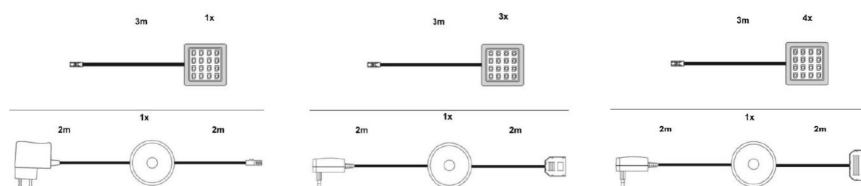

Franka

Beleuchtung (optional)   Beleuchtung (optional)   Beleuchtung (optional)

Artikel-Nr.	➔ 1100-761-00	➔ 1100-763-00	➔ 1100-764-00
Beschreibung	LED Unterbauspot mit Fußschalter; Kaltweiß	LED Unterbauspot mit Fußschalter; Kaltweiß	LED Unterbauspot mit Fußschalter; Kaltweiß

kWh/1000h(1Stk.)	1,00	1,00	1,00
Lumen (1 Stück)	100,00 lm	100,00 lm	100,00 lm
Watt (1 Stück)	1,0 W	1,0 W	1,0 W
Effizienzklasse	F	F	F
Lebensdauer	30.000,0Std	30.000,0Std	30.000,0Std
Kelvin	5000	5000	5000
Leuchtmittel-Anza	1er Set	3er Set	4er Set
	1-Stk.	1-Stk.	1-Stk.