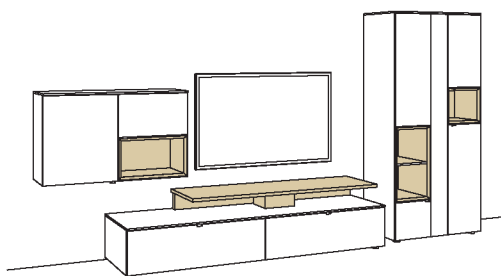

Kombination AH15-....L/R

R = spiegelseitig zur Abbildung (preisgleich)

B 420 cm
H 207 cm
T 53/43/33 cm

KOMBI-GESAMTPREIS

Lack / Holz

VK

Kombination bestehend aus:

1x	Hängetype andiamo home	H725-...L
1x	Lowboard andiamo home	H166-..00L
1x	Hängekonsole andiamo home	H843-....
1x	Vitrine andiamo home	H619-...L

BELEUCHTUNGS-PAKET:

Komplette Beleuchtung inkl. Trafo, Verlängerung u. Funkdimmer **HL15-0000**

VK

BELEUCHTUNG für Einzelbestellungen:

4x	1er Set LED-Beleuchtung, Hängetype/Vitrine à	H901-0001
1x	Ambiente Beleuchtung, Lowboard	H909-0005
1x	Ambiente Beleuchtung, Hängekonsole	H903-0000
1x	Ambiente Beleuchtung, Vitrine	H909-0036
2x	Trafo à	H915-0000
1x	Extra Verlängerung	H916-0000
1x	Funkdimmer-Set	0094-0032

Zusatzausstattung, wahlweise:

1x	Glastür für offenes Fach H725L, Hängetype	H856-5800R
1x	Glastür für offenes Fach li. für H619L, Vitrine	H857-5800L
1x	Glastür für offenes Fach re. für H619L, Vitrine	H855-5800R
1x	Eckaufpreis für H725L, Hängetype	H866-0000R
1x	Eckaufpreis links für H619L, Vitrine	H867-0000L
1x	Eckaufpreis rechts für H619L, Vitrine	H865-0000R
1x	Eckaufpreis+Verglasung für H725L, Hängetype	H876-5800R
1x	Eckaufpr.+Verglasung li. für H619L, Vitrine	H877-5800L
1x	Eckaufpr.+Verglasung re. für H619L, Vitrine	H875-5800R
1x	Untergestell, Lowboard	H848-..11
1x	Untergestellbeleuchtung, Lowboard	H911-0011
1x	Untergestell, Vitrine	H848-..04
1x	Untergestellbeleuchtung, Vitrine	H911-0004
2x	Kabeldurchlass Lowboard/Hängekonsole à	H840-0000

Konsole immer in Holzfarbe.