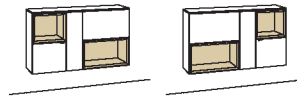

Hängetype andiamo home

3-türig
1 Konstruktionsboden
2 offene Fächer
Belastbarkeit bis 30 kg
Aufgebaut

B à 120 cm
H 70 cm
T 33 cm