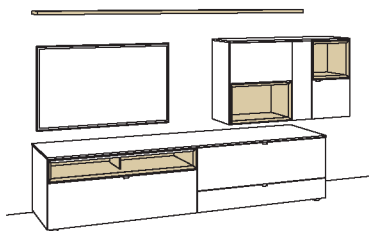

Kombination AH04-....L/R

R = spiegelseitig zur Abbildung (preisgleich)

B 280 cm
H 160 cm
T 53/33/20 cm

KOMBI-GESAMTPREIS

VK

Lack / Holz

Kombination bestehend aus:

1x Lowboard andiamo home	H194-....R
1x Wandboard andiamo home	H809-.00
1x Hängetype andiamo home	H726-....R

BELEUCHTUNGS-PAKET:

VK

Komplette Beleuchtung inkl. Trafo, Verlängerung u. Funkdimmer **HL04-0000**

BELEUCHTUNG für Einzelbestellungen:

VK

4x 1er Set LED-Beleuchtung, Lowboard/Hängetype à	H901-0001
1x 4er Set LED-Beleuchtung, Wandboard	H901-0004
1x Ambiente Beleuchtung, Lowboard	H909-0010
2x Trafo à	H915-0000
1x Extra Verlängerung	H916-0000
1x Funkdimmer-Set	0094-0032

Zusatzausstattung, wahlweise:

1x Glastür offenes Fach li. H726R, Hängetype	H856-5800L
1x Glastür für offenes Fach re. H726R, Hängetype	H855-5800R
1x Eckaufpreis links für H726R, Hängetype	H866-0000L
1x Eckaufpreis rechts für H726R, Hängetype	H865-0000R
1x Eckaufpr.+Verglasung li. für H726R, Hängetype	H876-5800L
1x Eckaufpr.+Verglasung re. für H726R, Hängetype	H875-5800R
1x Untergestell, Lowboard	H848-.11
1x Untergestellbeleuchtung, Lowboard	H911-0011
1x Kabeldurchlass, Lowboard	H840-0000

Wandboard immer in Holzfarbe.