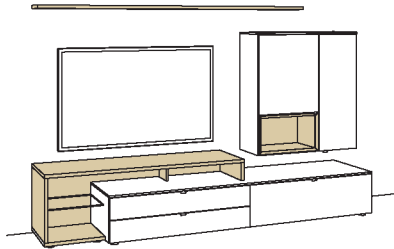

### Kombination AH05-....L/R

R = spiegelseitig zur Abbildung (preisgleich)

B 287 cm  
H 180 cm  
T 53/43/33/20 cm

**KOMBI-GESAMTPREIS**

**VK**

Lack / Holz

Kombination bestehend aus:

1x Lowboard andiamo home	H167-..00L
1x Aufsatzkonsole mit Ecke andiamo home	H844-...L
1x Wandboard andiamo home	H809-..00
1x Hängetype andiamo home	H743-...L