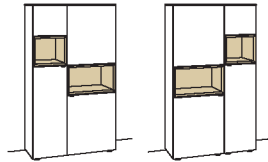

Vitrine andiamo home

4-türig
4 Holzböden, verstellbar
2 offene Fächer
Vormontiert,
3 Colli

B à 100 cm
H 173 cm
T 43 cm

Bestell-Nr.:	H515-....L/R	VK à	Bestell-Nr.:	H516-....L/R	VK à
Lack / Holz			Lack / Holz		
Glastür für offenes Fach für H515L	H856-5800R		Glastür für offenes Fach li. für H516L	H855-5800L	
Glastür für offenes Fach für H515R	H856-5800L		Glastür für offenes Fach re. für H516L	H856-5800R	
Eckaufpreis für H515L	H866-0000R		Glastür für offenes Fach li. für H516R	H856-5800L	
Eckaufpreis für H515R	H866-0000L		Glastür für offenes Fach re. für H516R	H855-5800R	
Eckaufpreis+Verglasung für H515L	H876-5800R		Eckaufpreis links für H516L	H865-0000L	
Eckaufpreis+Verglasung für H515R	H876-5800L		Eckaufpreis rechts für H516L	H866-0000R	
1er Set LED-Beleuchtung	H901-0001		Eckaufpreis links für H516R	H866-0000L	
Ambiente Beleuchtung	H909-0031		Eckaufpreis rechts für H516R	H865-0000R	
Trafo	H915-0000		Eckaufpr.+Verglasung li. für H516L	H875-5800L	
Untergestell	H848-..04		Eckaufpr.+Verglasung re. für H516L	H876-5800R	
Untergestellbeleuchtung	H911-0004		Eckaufpr.+Verglasung li. für H516R	H876-5800L	
			Eckaufpr.+Verglasung re. für H516R	H875-5800R	
			2x 1er Set LED-Beleuchtung	H901-0001 à	
			Ambiente Beleuchtung	H909-0031	
			Trafo	H915-0000	
			Untergestell	H848-..04	
			Untergestellbeleuchtung	H911-0004	

Zusatzausstattung gegen Berechnung finden Sie auf den Seiten 180 - 185:

Wandboards, Paneele, Stollen, Glastüren, Eckaufpreise, TV-Zubehör, LED-Beleuchtung, Trafo und Funkdimmer ...

Pflegeset 1 für normal geölte Oberflächen:
Bestell-Nr.: **0000-1427** **VK**

Pflegeset 2 für hell geölte Oberflächen:
Bestell-Nr.: **0000-1428** **VK**

Pflegeset 3 für Oberfläche Eiche rustico:
Bestell-Nr.: **0000-1430** **VK**