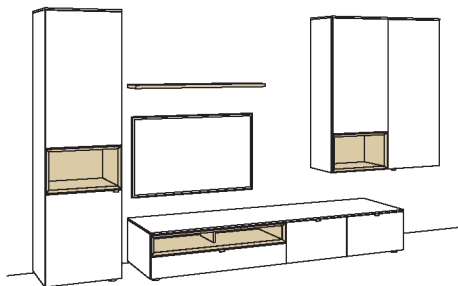

Kombination AH22-....L/R

R = spiegelseitig zur Abbildung (preisgleich)

B 380 cm
H 207 cm
T 53/43/33/20 cm

KOMBI-GESAMTPREIS

VK

Lack / Holz

Kombination bestehend aus:

1x	Vitrine andiamo home	H609-...L
1x	Lowboard andiamo home	H168-...R
1x	Wandboard andiamo home	H807-..00
1x	Hängetype andiamo home	H763-...L

BELEUCHTUNGS-PAKET:

VK

Komplette Beleuchtung inkl. Trafo, Verlängerung u. Funkdimmer **HL22-0000**

BELEUCHTUNG für Einzelbestellungen:

VK

4x	1er Set LED-Beleuchtung, Vitrine/Lowboard/Hängetype à	H901-0001
1x	2er Set LED-Beleuchtung, Wandboard	H901-0002
1x	Ambiente Beleuchtung, Vitrine	H909-0034
1x	Ambiente Beleuchtung, Lowboard	H909-0005
2x	Trafo à	H915-0000
1x	Extra Verlängerung	H916-0000
1x	Funkdimmer-Set	0094-0032

Zusatzausstattung, wahlweise:

1x	Glastür für offenes Fach für H609L, Vitrine	H856-5800L
1x	Glastür für offenes Fach für H763L, Hängetype	H856-5800L
1x	Eckaufpreis für H609L, Vitrine	H866-0000L
1x	Eckaufpreis für H763L, Hängetype	H866-0000L
1x	Eckaufpreis+Verglasung für H609L, Vitrine	H876-5800L
1x	Eckaufpreis+Verglasung für H763L, Hängetype	H876-5800L
1x	Untergestell, Vitrine	H848-..02
1x	Untergestellbeleuchtung, Vitrine	H911-0002
1x	Untergestell, Lowboard	H848-..11
1x	Untergestellbeleuchtung, Lowboard	H911-0011
1x	Kabeldurchlass, Lowboard	H840-0000

Wandboard immer in Holzfarbe.