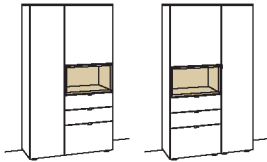

ANDIAMO HOME

Lieferbare Ausführungen (bitte ergänzen Sie die Bestellnummer):

Korpus + Front (5. + 6. Stelle der Bestell-Nr.)

- **36** - Lack schiefergrau matt
- **37** - Lack kristallweiß matt

Offene Fächer (7. + 8. Stelle der Bestell-Nr.)

- **03** - Eiche rustico hell geölt
- **07** - Eiche hell geölt
- **42** - Colorado Nussbaum geölt
- **72** - Wildeiche hell soft gebürstet geölt
- **76** - Santanaeiche hell geölt

optional für offene Fächer:

- Eckfach
- Glastüren

5 RASTER

H 173 cm

VITRINE

Vitrine andiamo home

2-türig
4 Holzböden, verstellbar
1 Konstruktionsboden
3 Schubkästen mit Vollauszügen
1 offenes Fach
Vormontiert,
3 Colli

B à 100 cm
H 173 cm
T 43 cm