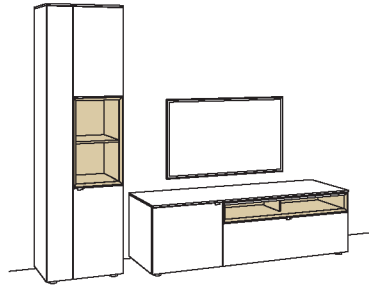

- Glastüren

**9. Stelle der Bestell-Nr.:**

**L=** abgebildete Wand

**R=** spiegelseitige Wand

### Kombination AH03-....L/R

R = spiegelseitig zur Abbildung (preisgleich)

B 260 cm  
H 207 cm  
T 53/43 cm

**KOMBI-GESAMTPREIS**

**VK**

Lack / Holz

Kombination bestehend aus:

1x Vitrine andiamo home	H613-....L
1x Lowboard andiamo home	H190-....L