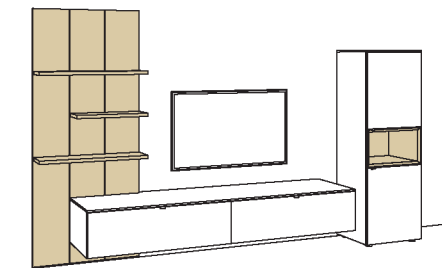

Kombination AH32-....L/R

R = spiegelseitig zur Abbildung (preisgleich)

B	350 cm
H	207 cm
T	53/43/20/4 cm

KOMBI-GESAMTPREIS	VK
Lack / Holz	

Kombination bestehend aus:

1x	Panel andiamo home	H816-..00
1x	Aufpreis, Paneelkürzung	9999-9973
2x	Wandboard andiamo home	H806-..00
1x	Wandboard andiamo home	H805-..00
1x	Hängelowboard andiamo home	H095-..00L
1x	Vitrine andiamo home	H507-...R

BELEUCHTUNGS-PAKET: **VK**

Komplette Beleuchtung inkl. Trafo, Verlängerung u. Funkdimmer **HL32-0000**

BELEUCHTUNG für Einzelbestellungen: **VK**

2x	1er Set LED-Beleuchtung, Wandboard/Vitrine à	H901-0001
2x	2er Set LED-Beleuchtung, Wandboard à	H901-0002
1x	Ambiente Beleuchtung, Panel	H902-0002
1x	Ambiente Beleuchtung, Vitrine	H909-0029
2x	Trafo à	H915-0000
1x	Extra Verlängerung	H916-0000
1x	Funkdimmer-Set	0094-0032

Zusatzausstattung, wahlweise:

1x	Glastür für offenes Fach für H507R, Vitrine	H856-5800R
1x	Eckaufpreis für H507R, Vitrine	H866-0000R
1x	Eckaufpreis+Verglasung für H507R, Vitrine	H876-5800R
1x	Untergestell, Vitrine	H848-..02
1x	Untergestellbeleuchtung, Vitrine	H911-0002
1x	Kabeldurchlass, Hängelowboard	H840-0000

Paneele und Wandboards immer in Holzfarbe.