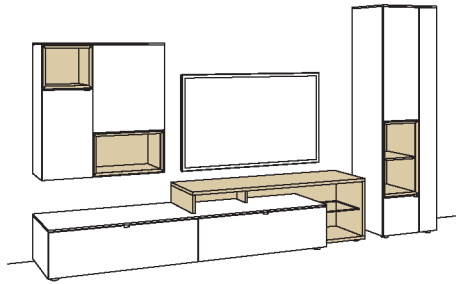

### Kombination AH13-....L/R

R = spiegelseitig zur Abbildung (preisgleich)

B 365 cm  
H 207 cm  
T 53/43/33 cm

**KOMBI-GESAMTPREIS**

Lack / Holz

**VK**

Kombination bestehend aus:

1x	Hängetype andiamo home	H744-...R
1x	Lowboard andiamo home	H166-..00L
1x	Aufsatzkonsole mit Ecke andiamo home	H844-...R
1x	Vitrine andiamo home	H614-...R