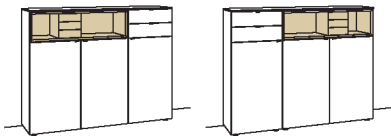

Bestell-Nr.:	H432-....L/R	VK à
Lack / Holz		
2x 1er Set LED-Beleuchtung	H901-0001 à	
Ambiente Beleuchtung	H909-0026	
Trafo	H915-0000	
Untergestell	H848-.08	
Untergestellbeleuchtung	H911-0008	

Highboard andiamo home

- 3-türig
- 3 Holzböden, verstellbar
- 2 Schubkästen mit Vollauszügen
- 3 Klappen
- 1 offenes Fach mit Schubkasteneinsatz (nicht verstellbar)
- Aufgebaut
- Vormontiert, 3 Colli

B à 180 cm
H 139 cm
T 43 cm