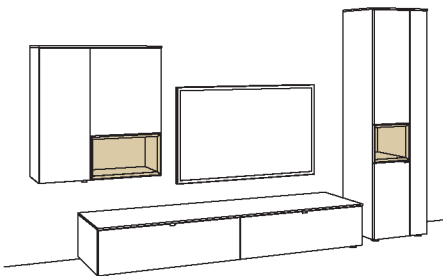

Kombination AH12-....L/R

R = spiegelseitig zur Abbildung (preisgleich)

B 360 cm
H 207 cm
T 53/43/33 cm

KOMBI-GESAMTPREIS

VK

Lack / Holz

Kombination bestehend aus:

1x Hängetype andiamo home	H743-....R
1x Lowboard andiamo home	H166-..00L
1x Vitrine andiamo home	H612-....R

BELEUCHTUNGS-PAKET:

VK

Komplette Beleuchtung inkl. Trafo, Verlängerung u. Funkdimmer **HL12-0000**

BELEUCHTUNG für Einzelbestellungen:

VK

2x 1er Set LED-Beleuchtung, Hängetype/Vitrine à	H901-0001
1x Ambiente Beleuchtung, Lowboard	H909-0005
1x Ambiente Beleuchtung, Vitrine	H909-0034
2x Trafo à	H915-0000
1x Extra Verlängerung	H916-0000
1x Funkdimmer-Set	0094-0032

Zusatzausstattung, wahlweise:

1x Glastür für offenes Fach H743R, Hängetype	H856-5800R
1x Glastür für offenes Fach für H612R, Vitrine	H855-5800L
1x Eckaufpreis für H743R, Hängetype	H866-0000R
1x Eckaufpreis für H612R, Vitrine	H865-0000L
1x Eckaufpreis+Verglasung für H743R, Hängetype	H876-5800R
1x Eckaufpreis+Verglasung für H612R, Vitrine	H875-5800L
1x Untergestell, Lowboard	H848-..11
1x Untergestellbeleuchtung, Lowboard	H911-0011
1x Untergestell, Vitrine	H848-..02
1x Untergestellbeleuchtung, Vitrine	H911-0002
1x Kabeldurchlass, Lowboard	H840-0000