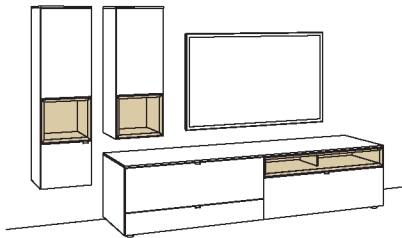

### Kombination AH10-....L/R

R = spiegelseitig zur Abbildung (preisgleich)

B 300 cm  
H 175 cm  
T 53/33 cm

**KOMBI-GESAMTPREIS**

**VK**

Lack / Holz

Kombination bestehend aus:

1x Hängetype andiamo home	H752-...L
1x Hängetype andiamo home	H733-...L
1x Lowboard andiamo home	H194-...L