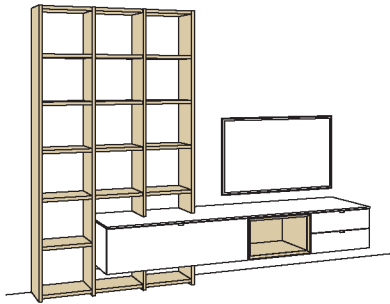

### Kombination AH43-....L/R

R = spiegelseitig zur Abbildung (preisgleich)

B 285 cm  
H 226 cm  
T 53/26 cm

**KOMBI-GESAMTPREIS**

**VK**

Lack / Holz

Kombination bestehend aus:

1x	Stollen andiamo home, links	H825-..00L
7x	Regalboden andiamo home	H828-..00
1x	Stollen andiamo home, mittig	H825-..00M
7x	Regalboden andiamo home	H828-..00
1x	Stollen andiamo home, mittig	H825-..00M
1x	Aufpreis, Stollenkürzung	9999-9974
7x	Regalboden andiamo home	H828-..00
1x	Stollen andiamo home, rechts	H825-..00R
1x	Aufpreis, Stollenkürzung	9999-9974
1x	Hängelowboard andiamo home	H097-....R