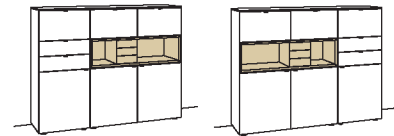

Bestell-Nr.:	H433-....L/R	VK à
Lack / Holz		
2x 1er Set LED-Beleuchtung	H901-0001 à	
Ambiente Beleuchtung	H909-0026	
Trafo	H915-0000	
Untergestell	H848-.08	
Untergestellbeleuchtung	H911-0008	

Highboard andiamo home

- 6-türig
- 5 Holzböden, verstellbar
- 2 Konstruktionsböden
- 2 Schubkästen mit Vollauszügen
- 2 Klappen
- 3 offene Fächer (davon 1 Fach mit Holzboden, fest)
- Vormontiert, 3 Colli

B à 240 cm
H 139 cm
T 43 cm