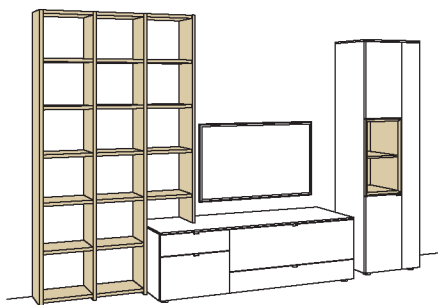

### Kombination AH44-....L/R

R = spiegelseitig zur Abbildung (preisgleich)

B 350 cm  
H 226 cm  
T 53/43/26 cm

**KOMBI-GESAMTPREIS**

**VK**

Lack / Holz

Kombination bestehend aus:

1x	Stollen andiamo home, links	H825-..00L
7x	Regalboden andiamo home	H828-..00
1x	Stollen andiamo home, mittig	H825-..00M
7x	Regalboden andiamo home	H828-..00
1x	Stollen andiamo home, mittig	H825-..00M
5x	Regalboden andiamo home	H828-..00
1x	Stollen andiamo home, rechts	H824-..00R
1x	Aufpreis, Stollenkürzung	9999-9974
1x	Lowboard andiamo home	H189-..00L
1x	Vitrine andiamo home	H613-....R