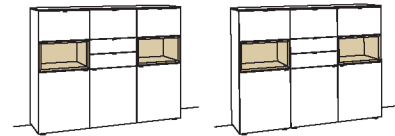

Bestell-Nr.:	H431-....L/R	VK à
Lack / Holz		
Glastür für offenes Fach links	H856-5800L	
Glastür für offenes Fach rechts	H856-5800R	
Eckaufpreis für offenes Fach links	H866-0000L	
Eckaufpreis für offenes Fach rechts	H866-0000R	
Eckaufpreis+Verglasung links	H876-5800L	
Eckaufpreis+Verglasung rechts	H876-5800R	
2x 1er Set LED-Beleuchtung	H901-0001 à	
Ambiente Beleuchtung	H909-0026	
Trafo	H915-0000	
Untergestell	H848-.08	
Untergestellbeleuchtung	H911-0008	

Highboard andiamo home

- 3-türig
- 6 Holzböden, verstellbar
- 2 Schubkästen mit Vollauszügen
- 1 offenes Fach mit Schubkasteneinsatz (nicht verstellbar)
- Vormontiert, 3 Colli

B à 180 cm
H 139 cm
T 43 cm