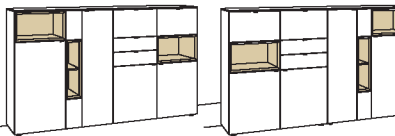

Bestell-Nr.:	H434-....L/R	VK à
Lack / Holz		
Glastür für offenes Fach links	H856-5800L	
Glastür für offenes Fach rechts	H856-5800R	
Eckaufpreis für offenes Fach links	H866-0000L	
Eckaufpreis für offenes Fach rechts	H866-0000R	
Eckaufpreis+Verglasung links	H876-5800L	
Eckaufpreis+Verglasung rechts	H876-5800R	
4x 1er Set LED-Beleuchtung	H901-0001 à	
Ambiente Beleuchtung	H909-0027	
Trafo	H915-0000	
Untergestell	H848-.11	
Untergestellbeleuchtung	H911-0011