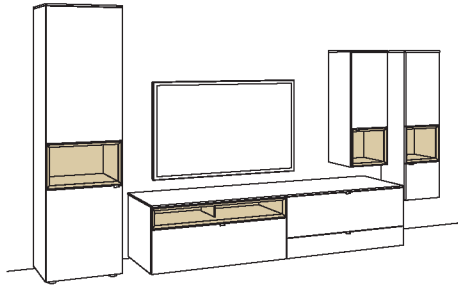

### Kombination AH21-....L/R

R = spiegelseitig zur Abbildung (preisgleich)

B 380 cm  
H 207 cm  
T 53/43/33 cm

**KOMBI-GESAMTPREIS**

**VK**

Lack / Holz

Kombination bestehend aus:

1x	Vitrine andiamo home	H609-...L
1x	Lowboard andiamo home	H194-...R
1x	Hängetype andiamo home	H733-...R
1x	Hängetype andiamo home	H752-...R