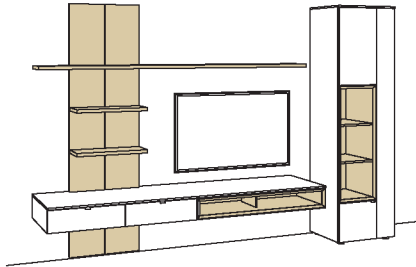

### Kombination AH30-....L/R

R = spiegelseitig zur Abbildung (preisgleich)

B	320 cm
H	207 cm
T	53/43/20/4 cm

<b>KOMBI-GESAMTPREIS</b>	<b>VK</b>
Lack / Holz	

Kombination bestehend aus:

1x	Panel andiamo home	H815-..00
1x	Aufpreis, Paneelkürzung	9999-9973
2x	Wandboard andiamo home	H805-..00
1x	Wandboard für Panel andiamo home	H813-..00L
1x	Hängelowboard andiamo home	H071-....L
1x	Vitrine andiamo home	H616-...R