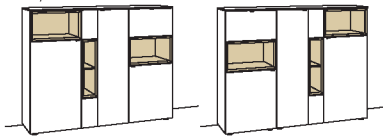

## Highboard andiamo home

- 5-türig
- 4 Holzböden, verstellbar
- 2 Konstruktionsböden
- 1 Klappe
- 3 offene Fächer (Fach mittig mit Holzboden, fest)
- Vormontiert,
- 3 Colli

B à 180 cm  
H 139 cm  
T 43 cm