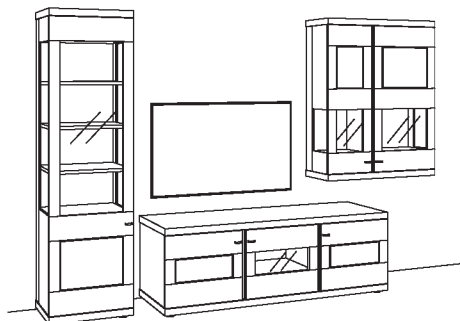

### Kombination NE07-....L/R

R= spiegelseitig zur Abbildung (preisgleich)

B 333 cm  
H 216 cm  
T 53/43/33 cm

**KOMBI-GESAMTPREIS**

**VK**

Kombination bestehend aus:

1x Vitrine next level 3000	1255-....L
1x Lowboard next level 3000	1203-....
1x Hängetype next level 3000	1213-....R