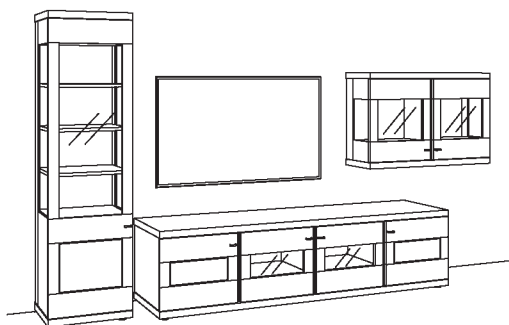

### Kombination NE06-....L/R

R= spiegelseitig zur Abbildung (preisgleich)

B 393 cm  
H 216 cm  
T 53/43/33 cm

**KOMBI-GESAMTPREIS** **VK**

Kombination bestehend aus:

1x Vitrine next level 3000	1255-....L
1x Lowboard next level 3000	1205-....
1x Hängetype next level 3000	1209-....