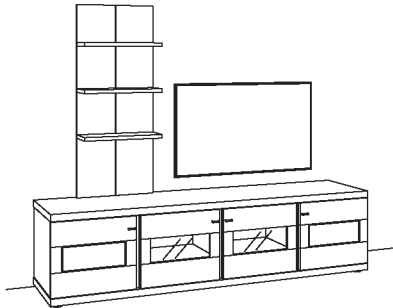

NEXT LEVEL 3000

Lieferbare Ausführungen (bitte ergänzen Sie die 5. - 8. Stelle der Bestell-Nr.):

7280 - Wildeiche hell soft gebürstet geölt, teilmassiv

7238 - Wildeiche hell soft gebürstet geölt, teilmassiv / Rückwände: Lack anthrazit matt

9. Stelle der Bestell-Nr.:
L=abgebildete Wand
R= spiegelseitige Wand

Kombination NE15-....

B 252 cm
H 207 cm
T 53/24 cm

KOMBI-GESAMTPREIS

VK

Kombination bestehend aus:

1x Lowboard next level 3000	1205-....
1x Paneel next level 3000	1275-....
1x Aufpreis, Paneelkürzung	9999-9973
3x Wandboard next level 3000	1266-....

Zusatzausstattung, wahlweise:

VK

Komplette Beleuchtung inkl. Trafo, Verlängerung u. Funkdimmer **NB15-0000**

BELEUCHTUNG für Einzelbestellungen:

VK

5x 1er Set LED-Beleuchtung, Lowboard/Wandboard à	1290-0001
1x Ambiente Beleuchtung, Lowboard	1291-0003
1x Ambiente Beleuchtung, Paneel	1293-0001
2x Trafo à	1295-0000
2x Extra Verlängerung à	1296-0000
1x Funkdimmer-Set	0094-0040

Zusatzausstattung, wahlweise:

1x Kabeldurchlass, Lowboard	1278-0000
1x Kabelblende + TV-Wandhalterung	0098-7240
1x Infrarot-Repeater	0089-0040