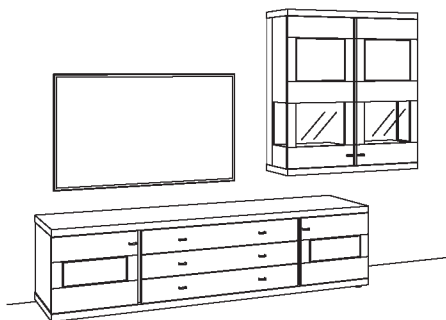

### Kombination NE03-....

B 316 cm  
H 216 cm  
T 53/33 cm

**KOMBI-GESAMTPREIS**

**VK**

Kombination bestehend aus:

1x Lowboard next level 3000	1204-....
1x Hängetype next level 3000	1214-....