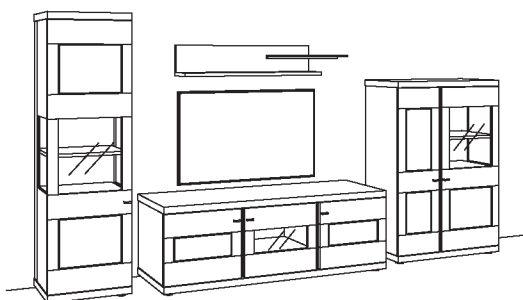

Kombination NE14-....L/R

R= spiegelseitig zur Abbildung (preisgleich)

B 394 cm
H 199 cm
T 53/43/22 cm

KOMBI-GESAMTPREIS VK

Kombination bestehend aus:

1x Vitrine next level 3000	1249-....L
1x Lowboard next level 3000	1203-....
1x Wand-Paneel next level 3000	1261-..18L
1x Highboard next level 3000	1229-....R

Zusatzausstattung, wahlweise: VK

Komplette Beleuchtung inkl. Trafo, Verlängerung u. Funkdimmer **NB14-0000**

BELEUCHTUNG für Einzelbestellungen: VK

5x 1er Set LED-Beleuchtung, Vitrine/Lowboard/Highboard à	1290-0001
1x Ambiente Beleuchtung, Lowboard	1291-0002
1x Ambiente Beleuchtung, Highboard	1291-0009
1x Ambiente Beleuchtung, Vitrine	1291-0014
1x Ambiente Beleuchtung, Wand-Paneel	1292-0002
3x Trafo à	1295-0000
1x Extra Verlängerung	1296-0000
1x Funkdimmer-Set	0094-0040

Zusatzausstattung, wahlweise:

1x Holzuntergestell, Vitrine	1279-7201
1x Holzuntergestell, Lowboard	1279-7214
1x Holzuntergestell, Highboard	1279-7202
1x Kabeldurchlass, Lowboard	1278-0000
1x Kabelblende + TV-Wandhalterung	0098-7240
1x Infrarot-Repeater	0089-0040