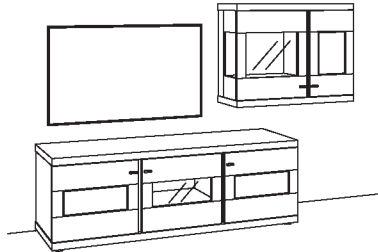

### Kombination NE01-....L/R

R= spiegelseitig zur Abbildung (preisgleich)

B 252 cm  
H 165 cm  
T 53/33 cm

**KOMBI-GESAMTPREIS**

**VK**

Kombination bestehend aus:

1x Lowboard next level 3000	1203-....
1x Hängetype next level 3000	1208-....L