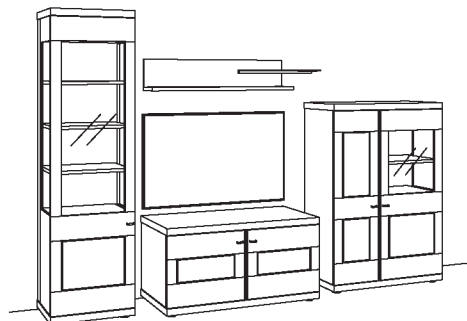

### Kombination NE13-....L/R

R= spiegelseitig zur Abbildung (preisgleich)

B 330 cm  
H 216 cm  
T 53/43/22 cm

**KOMBI-GESAMTPREIS** VK

Kombination bestehend aus:

1x Vitrine next level 3000	1255-....L
1x Lowboard next level 3000	1200-....
1x Wand-Paneel next level 3000	1261-..18L
1x Highboard next level 3000	1229-....R