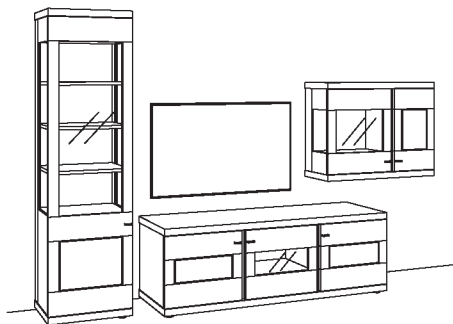

### Kombination NE05-....L/R

R= spiegelseitig zur Abbildung (preisgleich)

B 333 cm  
H 216 cm  
T 53/43/33 cm

**KOMBI-GESAMTPREIS** **VK**

Kombination bestehend aus:

1x Vitrine next level 3000	1255-....L
1x Lowboard next level 3000	1203-....
1x Hängetype next level 3000	1208-....L