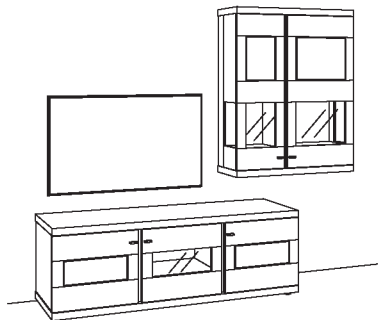

### Kombination NE02-....L/R

R= spiegelseitig zur Abbildung (preisgleich)

B 252 cm  
H 216 cm  
T 53/33 cm

**KOMBI-GESAMTPREIS**

**VK**

Kombination bestehend aus:

1x Lowboard next level 3000	1203-....
1x Hängetype next level 3000	1213-....R