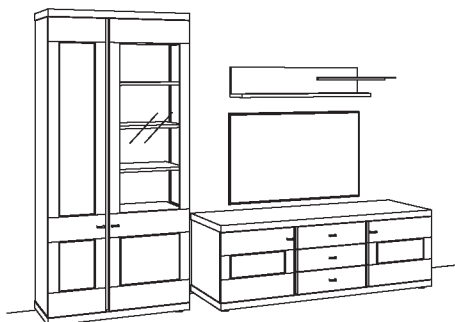

KOMBI-GESAMTPREIS

VK

Kombination bestehend aus:

1x Vitrine next level 3000	1256-....R
1x Lowboard next level 3000	1202-....
1x Wand-Panel next level 3000	1261-..18L

BELEUCHTUNGS-PAKET:

VK

Komplette Beleuchtung inkl. Trafo, Verlängerung u. Funkdimmer **NB12-0000**

BELEUCHTUNG für Einzelbestellungen:

VK

4x 1er Set LED-Beleuchtung, Vitrine à	1290-0001
1x Ambiente Beleuchtung, Lowboard	1291-0002
1x Ambiente Beleuchtung, Vitrine	1291-0018
1x Ambiente Beleuchtung, Wand-Panel	1292-0002
2x Trafo à	1295-0000
1x Extra Verlängerung	1296-0000
1x Funkdimmer-Set	0094-0040

Zusatzausstattung, wahlweise:

1x Holzuntergestell, Lowboard	1279-7214
1x Kabeldurchlass, Lowboard	1278-0000
1x Kabelblende + TV-Wandhalterung	0098-7240
1x Infrarot-Repeater	0089-0040