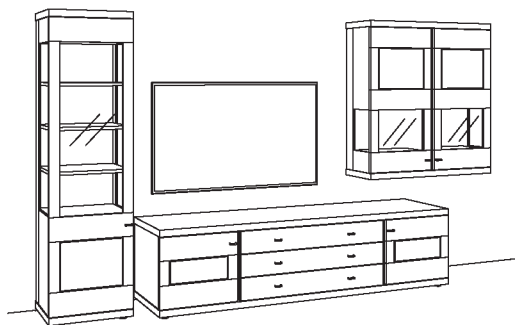

### Kombination NE08-....L/R

R= spiegelseitig zur Abbildung (preisgleich)

B 393 cm  
H 216 cm  
T 53/43/33 cm

**KOMBI-GESAMTPREIS**

**VK**

Kombination bestehend aus:

1x Vitrine next level 3000	1255-....L
1x Lowboard next level 3000	1204-....
1x Hängetype next level 3000	1214-....