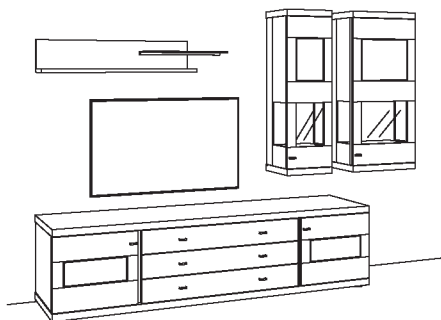

Kombination bestehend aus:

1x Lowboard next level 3000	1204-....
1x Wand-Panel next level 3000	1261-..18L
1x Hängetype next level 3000	1211-....R
1x Hängetype next level 3000	1212-....R

BELEUCHTUNGS-PAKET:

VK

Komplette Beleuchtung inkl. Trafo, Verlängerung u. Funkdimmer **NB09-0000**

BELEUCHTUNG für Einzelbestellungen:

VK

2x 1er Set LED-Beleuchtung, Hängetype à	1290-0001
1x Ambiente Beleuchtung, Lowboard	1291-0003
1x Ambiente Beleuchtung, Wand-Panel	1292-0002
2x Trafo à	1295-0000
2x Extra Verlängerung à	1296-0000
1x Funkdimmer-Set	0094-0040

Zusatzausstattung, wahlweise:

1x Holzuntergestell, Lowboard	1279-7216
1x Kabeldurchlass, Lowboard	1278-0000
1x Kabelblende + TV-Wandhalterung	0098-7240
1x Infrarot-Repeater	0089-0040