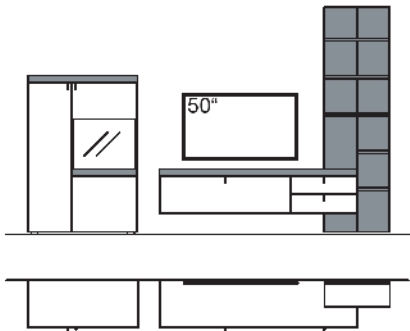

R = spiegelseitig zur Abbildung (preisgleich)

B 330 cm
H 207 cm
T 43/20/6 cm

KOMBI-GESAMTPREIS

VK

Lack / Holz

Kombination bestehend aus:

1x Highboard X2	D412-....R
1x Hängelowboard X2	D016-....R
1x Paneel X2	D815-..00
1x Aufpreis, Paneelkürzung	9999-9973
3x Wandboard X2	D805-..00
2x Wandboard X2	D804-..00