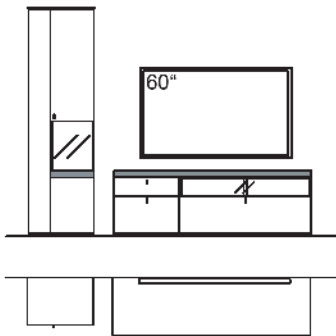

KOMBINATION X202-....L/R

R = spiegelseitig zur Abbildung (preisgleich)

B 260 cm
H 208 cm
T 53/43 cm

KOMBI-GESAMTPREIS

VK

Lack / Holz

Kombination bestehend aus:

1x Vitrine X2	D606-....L
1x Lowboard X2	D145-....L

BELEUCHTUNGS-PAKET:

VK

Komplette Beleuchtung inkl. Trafo, Verlängerung u. Funkdimmer **DL02-0000**

BELEUCHTUNG für Einzelbestellungen:

VK

3x 1er Set LED-Beleuchtung, Vitrine/Lowboard à	D901-0001
1x Ambiente Beleuchtung, Vitrine	D909-0068
1x Ambiente Beleuchtung, Lowboard	D909-0019
2x Trafo à	D915-0000
1x Extra Verlängerung	D916-0000
1x Funkdimmer-Set	0094-0034

Zusatzausstattung, wahlweise:

1x Untergestell, Vitrine	D848-.02
1x Untergestellbeleuchtung, Vitrine	D911-0002
1x Untergestell, Lowboard	D848-.08
1x Untergestellbeleuchtung, Lowboard	D911-0008
1x Kabeldurchlass, Lowboard	D840-0000