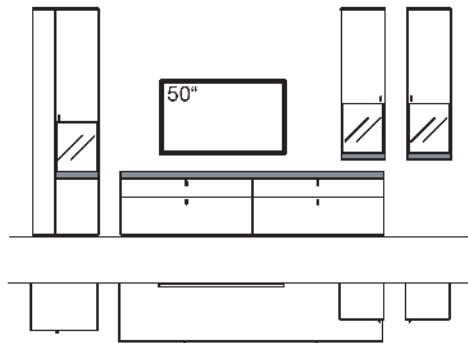

Ausführungen:

Bitte ergänzen Sie die 5.-8. Stelle der Bestellnummer um die Ausführung
(Übersicht s. Seite 3)

9. Stelle der Bestell-Nr.: L=abgebildete Kombi | R=spiegelseitige Kombi

KOMBINATION X222-....L/R

R = spiegelseitig zur Abbildung (preisgleich)

B 380 cm
H 208 cm
T 53/43/33 cm

KOMBI-GESAMTPREIS

VK

Lack / Holz

Kombination bestehend aus:

1x	Vitrine X2	D606-....L
1x	Lowboard X2	D146-....
1x	Hängetype X2	D742-....L
1x	Hängetype X2	D742-....R

BELEUCHTUNGS-PAKET:

VK

Komplette Beleuchtung inkl. Trafo, Verlängerung u. Funkdimmer **DL22-0000**

BELEUCHTUNG für Einzelbestellungen:

VK

3x	1er Set LED-Beleuchtung, Vitrine/Hängetype à	D901-0001
1x	Ambiente Beleuchtung, Vitrine	D909-0068
1x	Ambiente Beleuchtung, Lowboard	D909-0022
2x	Trafo à	D915-0000
1x	Extra Verlängerung	D916-0000
1x	Funkdimmer-Set	0094-0034

Zusatzausstattung, wahlweise:

1x	Untergestell, Vitrine	D848-.02
1x	Untergestellbeleuchtung, Vitrine	D911-0002
1x	Untergestell, Lowboard	D848-.11
1x	Untergestellbeleuchtung, Lowboard	D911-0011
1x	Kabeldurchlass, Lowboard	D840-0000