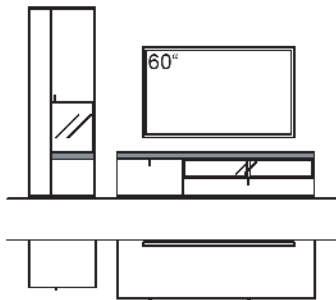

R = spiegelseitig zur Abbildung (preisgleich)

B 260 cm
H 174 cm
T 53/43 cm

KOMBI-GESAMTPREIS

VK

Lack / Holz

Kombination bestehend aus:

1x Vitrine X2	D507-....L
1x Lowboard X2	D122-....L

BELEUCHTUNGS-PAKET: