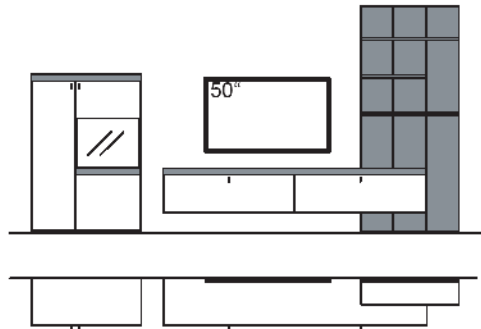

Ausführungen:

Bitte ergänzen Sie die 5.-8. Stelle der Bestellnummer um die Ausführung (Übersicht s. Seite 3)

9. Stelle der Bestell-Nr.: L=abgebildete Kombi | R=spiegelseitige Kombi

KOMBINATION X234-....L/R

R = spiegelseitig zur Abbildung (preisgleich)

B 390 cm
H 207 cm
T 43/20/6 cm

KOMBI-GESAMTPREIS

VK

Lack / Holz

Kombination bestehend aus:

1x	Highboard X2	D412-....R
1x	Hängelowboard X2	D018-....R
1x	Paneel X2	D816-..00
1x	Aufpreis, Paneelkürzung	9999-9973
2x	Wandboard X2	D806-..00
1x	Wandboard X2	D805-..00

Zusatzausstattung, wahlweise:

VK

Komplette Beleuchtung inkl. Trafo, Verlängerung u. Funkdimmer DL34-0000

BELEUCHTUNG für Einzelbestellungen:

VK

2x	1er Set LED-Beleuchtung, Highboard/Wandboard à	D901-0001
2x	2er Set LED-Beleuchtung, Wandboard à	D901-0002
1x	Ambiente Beleuchtung, Highboard	D909-0048
1x	Ambiente Beleuchtung, Paneel	D902-0002
2x	Trafo à	D915-0000
1x	Extra Verlängerung	D916-0000
1x	Funkdimmer-Set	0094-0034

Zusatzausstattung, wahlweise:

1x	Untergestell, Highboard	D848-..04
1x	Untergestellbeleuchtung, Highboard	D911-0004
1x	Kabeldurchlass, Hängelowboard	D840-0000

Paneele und Wandboards immer in Holzfarbe.