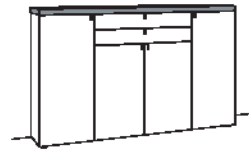

Bestehend aus: 2x D454, D461

Bestell-Nr.:	D419-....	VK
D419- Lack / Holz		
Ambiente Beleuchtung	D909-0055	
Trafo	D915-0000	
Untergestell	D848-..11	
Untergestellbeleuchtung	D911-0011	

HIGHBOARD X2

4-türig
4 Holzböden, verstellbar
1 große Klappe (Fach zweigeteilt)
2 große Schubkästen mit Vollauszügen (zweigeteilt)
Vormontiert, 4 Colli

B 240 cm
H 144 cm
T 43 cm