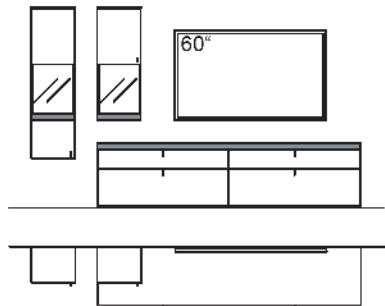

KOMBINATION X211-....L/R

R = spiegelseitig zur Abbildung (preisgleich)

B 300 cm
H 185 cm
T 53/33 cm

KOMBI-GESAMTPREIS

VK

Lack / Holz

Kombination bestehend aus:

1x Hängetype X2	D741-....L
1x Hängetype X2	D731-....L
1x Lowboard X2	D146-....

BELEUCHTUNGS-PAKET:

VK

Komplette Beleuchtung inkl. Trafo, Verlängerung u. Funkdimmer **DL11-0000**

BELEUCHTUNG für Einzelbestellungen:

VK

2x 1er Set LED-Beleuchtung, Hängetype à	D901-0001
1x Ambiente Beleuchtung, Lowboard	D909-0022
1x Trafo	D915-0000
1x Extra Verlängerung	D916-0000
1x Funkdimmer-Set	0094-0034

Zusatzausstattung, wahlweise:

1x Untergestell, Lowboard	D848-..11
1x Untergestellbeleuchtung, Lowboard	D911-0011
1x Kabeldurchlass, Lowboard	D840-0000