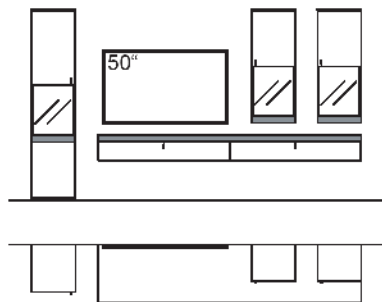

KOMBINATION X220-....L/R

R = spiegelseitig zur Abbildung (preisgleich)

B 300 cm
H 174 cm
T 53/43/33 cm

KOMBI-GESAMTPREIS	VK
Lack / Holz	

Kombination bestehend aus:

1x Vitrine X2	D501-....L
1x Hängelowboard X2	D007-....
2x Hängetype X2	D731-....R

BELEUCHTUNGS-PAKET: VK

Komplette Beleuchtung inkl. Trafo, Verlängerung u. Funkdimmer **DL20-0000**

BELEUCHTUNG für Einzelbestellungen: VK

3x 1er Set LED-Beleuchtung, Vitrine/Hängetype à	D901-0001
1x Ambiente Beleuchtung, Vitrine	D909-0056
1x Trafo	D915-0000
1x Extra Verlängerung	D916-0000
1x Funkdimmer-Set	0094-0034

Zusatzausstattung, wahlweise:

1x Kabeldurchlass, Hängelowboard	D840-0000