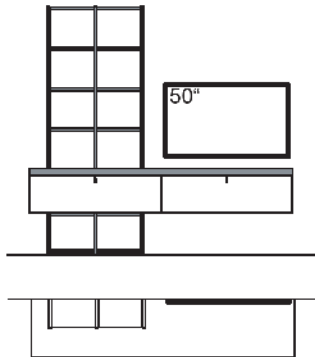

KOMBINATION X242-....L/R

R = spiegelseitig zur Abbildung (preisgleich)

B 240 cm
H 226 cm
T 53/26 cm

KOMBI-GESAMTPREIS

VK

Lack / Holz

Kombination bestehend aus:

1x Hängelboard X2	D038-...L
1x Stollen X2, links	D825-..00L
1x Aufpreis, Stollenkürzung	9999-9974
6x Regalboden X2	D828-..00
1x Stollen X2, mittig	D825-..00M
1x Aufpreis, Stollenkürzung	9999-9974
6x Regalboden X2	D828-..00
1x Stollen X2, rechts	D825-..00R
1x Aufpreis, Stollenkürzung	9999-9974