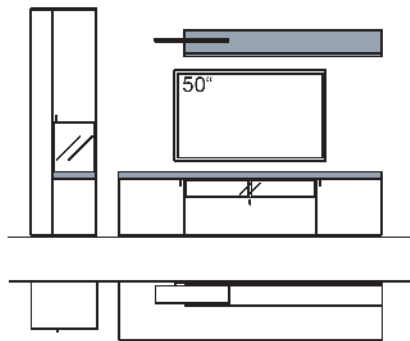

KOMBINATION X251-....L/R

R = spiegelseitig zur Abbildung (preisgleich)

B 320 cm
H 207 cm
T 53/43/22 cm

KOMBI-GESAMTPREIS

VK

Lack / Holz

Kombination bestehend aus:

1x Vitrine X2	D606-....L
1x Lowboard X2	D148-....
1x Wandboard mit Ablage X2	D802-....R

Zusatzausstattung, wahlweise:

VK

Komplette Beleuchtung inkl. Trafo, Verlängerung u. Funkdimmer **DL51-0000**

BELEUCHTUNG für Einzelbestellungen:

VK

3x 1er Set LED-Beleuchtung, Vitrine/Lowboard à	D901-0001
1x Ambiente Beleuchtung, Wandboard	D905-0003
1x Ambiente Beleuchtung, Vitrine	D909-0068
1x Ambiente Beleuchtung, Lowboard	D909-0022
2x Trafo à	D915-0000
1x Extra Verlängerung X2	D916-0000
1x Funkdimmer-Set	0094-0034

Zusatzausstattung, wahlweise:

1x Untergestell, Vitrine	D848-..02
1x Untergestellbeleuchtung, Vitrine	D911-0002
1x Untergestell, Lowboard	D848-..11
1x Untergestellbeleuchtung, Lowboard	D911-0011
1x Kabeldurchlass, Lowboard	D840-0000

Wandboard immer in Holzfarbe, Ablage in Korpusfarbe.