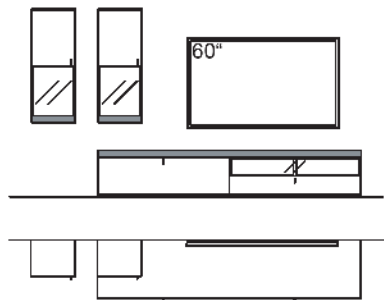

KOMBINATION X213-....L/R

R = spiegelseitig zur Abbildung (preisgleich)

B 300 cm
H 175 cm
T 53/33 cm

KOMBI-GESAMTPREIS

VK

Lack / Holz

Kombination bestehend aus:

2x Hängetype X2	D731-....L
1x Lowboard X2	D125-....L

BELEUCHTUNGS-PAKET:

VK

Komplette Beleuchtung inkl. Trafo, Verlängerung u. Funkdimmer **DL13-0000**

BELEUCHTUNG für Einzelbestellungen:

VK

4x 1er Set LED-Beleuchtung, Hängetype/Lowboard à	D901-0001
1x Ambiente Beleuchtung, Lowboard	D909-0011
1x Trafo	D915-0000
1x Extra Verlängerung	D916-0000
1x Funkdimmer-Set	0094-0034

Zusatzausstattung, wahlweise:

1x Untergestell, Lowboard	D848-..11
1x Untergestellbeleuchtung, Lowboard	D911-0011
1x Kabeldurchlass, Lowboard	D840-0000