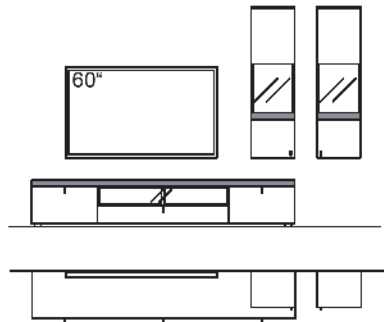

Ausführungen:

Bitte ergänzen Sie die 5.-8. Stelle der Bestellnummer um die Ausführung
(Übersicht s. Seite 3)

9. Stelle der Bestell-Nr.: L=abgebildete Kombi | R=spiegelseitige Kombi

KOMBINATION X212-....L/R

R = spiegelseitig zur Abbildung (preisgleich)

B 300 cm
H 200 cm
T 43/33 cm

KOMBI-GESAMTPREIS

VK

Lack / Holz

Kombination bestehend aus:

1x Lowboard X2	D111-....
1x Hängetype X2	D741-....L
1x Hängetype X2	D741-....R

BELEUCHTUNGS-PAKET:

VK

Komplette Beleuchtung inkl. Trafo, Verlängerung u. Funkdimmer **DL12-0000**

BELEUCHTUNG für Einzelbestellungen:

VK

4x 1er Set LED-Beleuchtung, Lowboard/Hängetype à	D901-0001
1x Ambiente Beleuchtung, Lowboard	D909-0011
1x Trafo	D915-0000
1x Extra Verlängerung	D916-0000
1x Funkdimmer-Set	0094-0034

Zusatzausstattung, wahlweise:

1x Untergestell, Lowboard	D848-..11
1x Untergestellbeleuchtung, Lowboard	D911-0011
1x Kabeldurchlass, Lowboard	D840-0000