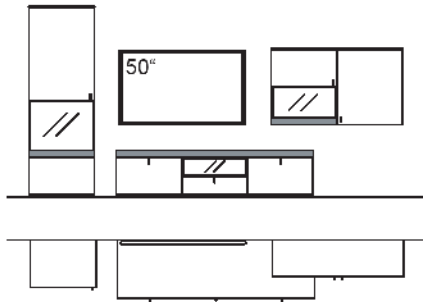

9. Stelle der Bestell-Nr.: L=abgebildete Kombi | R=spiegelseitige Kombi

KOMBINATION X210-....L/R

R = spiegelseitig zur Abbildung (preisgleich)

B 340 cm
H 174 cm
T 53/43/33 cm

KOMBI-GESAMTPREIS

VK

Lack / Holz