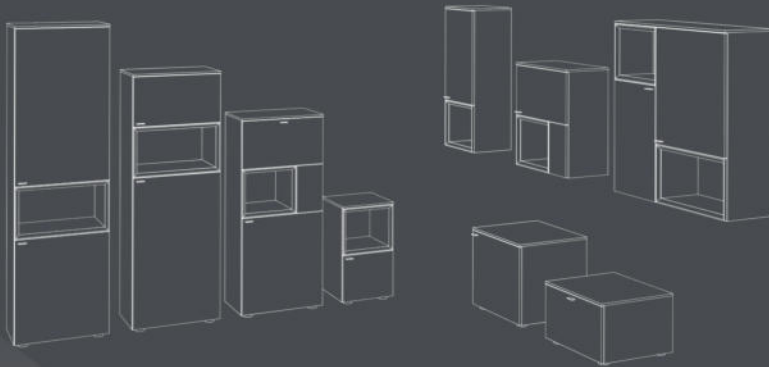

PLAN X

Weil einfach einfach besser ist –

PLAN X basiert auf einheitlichen Rastermaßen:

8 Höhenraster

6 Breitenraster

4 Tiefenraster

stehen bei der Planung zur Verfügung. So ermöglicht PLAN X passgenaue Möbelkonfigurationen, die Ihren Wohnwünschen Eins-zu-Eins entsprechen und Räumen einen einzigartigen Charakter verleihen.