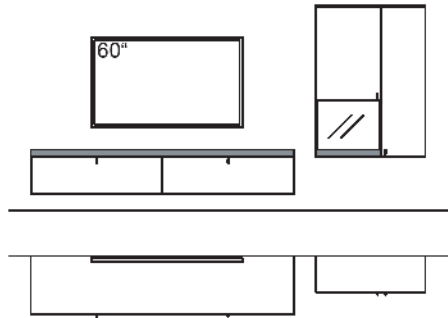

9. Stelle der Bestell-Nr.: L=abgebildete Kombi | R=spiegelseitige Kombi

KOMBINATION X205-....L/R

R = spiegelseitig zur Abbildung (preisgleich)

B 360 cm
H 190 cm
T 53/33 cm

KOMBI-GESAMTPREIS VK
Lack / Holz