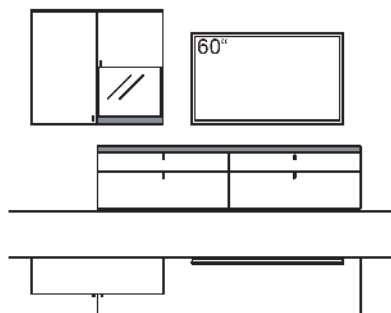

KOMBINATION X203-....L/R

R = spiegelseitig zur Abbildung (preisgleich)

B 300 cm
H 180 cm
T 53/33 cm

KOMBI-GESAMTPREIS

VK

Lack / Holz

Kombination bestehend aus:

1x Hängetype X2	D735-....R
1x Lowboard X2	D146-....

BELEUCHTUNGS-PAKET:

VK

Komplette Beleuchtung inkl. Trafo, Verlängerung u. Funkdimmer **DL03-0000**

BELEUCHTUNG für Einzelbestellungen:

VK

1x 1er Set LED-Beleuchtung, Hängetype	D901-0001
1x Ambiente Beleuchtung, Lowboard	D909-0022
1x Trafo	D915-0000
1x Extra Verlängerung	D916-0000
1x Funkdimmer-Set	0094-0034

Zusatzausstattung, wahlweise:

1x Untergestell, Lowboard	D848-.11
1x Untergestellbeleuchtung, Lowboard	D911-0011
1x Kabeldurchlass, Lowboard	D840-0000