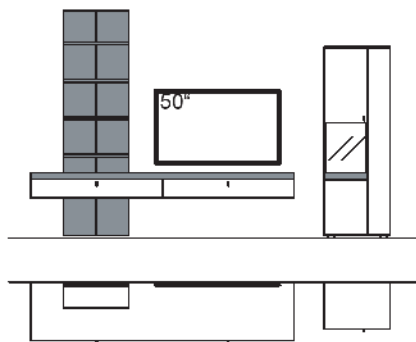

KOMBINATION X230-....L/R

R = spiegelseitig zur Abbildung (preisgleich)

B 330 cm
H 207 cm
T 53/43/20/6 cm

KOMBI-GESAMTPREIS

VK

Lack / Holz

Kombination bestehend aus:

1x	Paneel X2	D815-..00
1x	Aufpreis, Paneelkürzung	9999-9973
4x	Wandboard X2	D805-..00
1x	Hängelowboard X2	D007-....
1x	Vitrine X2	D506-....R