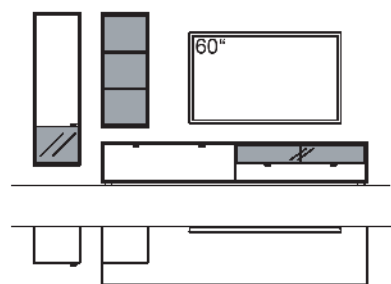

KOMBINATION X313-....L/R

R = spiegelseitig zur Abbildung (preisgleich)

B 305 cm
H 160 cm
T 53/33 cm

KOMBI-GESAMTPREIS **VK**

Kombination bestehend aus:

1x Hängetype X3	R741-..38L
1x Hängetype X3	R732-..38
1x Lowboard X3	R125-..38L

BELEUCHTUNGS-PAKET: **VK**

Komplette Beleuchtung inkl. Trafo, Verlängerung u. Funkdimmer **RL13-0000**

BELEUCHTUNG für Einzelbestellungen: **VK**

6x 1er Set LED-Beleuchtung, Hängetype/Lowboard à	R901-0001
1x Ambiente Beleuchtung, Lowboard	R909-0011
1x Trafo	R915-0000
1x Extra Verlängerung	R916-0000
1x Funkdimmer-Set	0094-0037

Zusatzausstattung, wahlweise:

1x Untergestell, Lowboard	R848-..11
1x Untergestellbeleuchtung, Lowboard	R911-0011
1x Kabeldurchlass, Lowboard	R840-0000