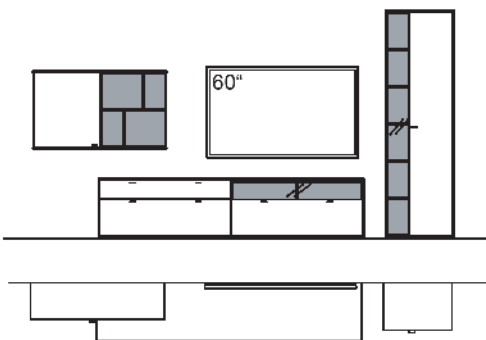

KOMBINATION X319-....L/R

R = spiegelseitig zur Abbildung (preisgleich)

B	385 cm	KOMBI-GESAMTPREIS	VK
H	207 cm		
T	53/43/33 cm		

Kombination bestehend aus:

1x	Hängetype X3	R727-..38L
1x	Lowboard X3	R148-..38L
1x	Vitrine X3	R606-..38R

BELEUCHTUNGS-PAKET: **VK**

Komplette Beleuchtung inkl. Trafo, Verlängerung u. Funkdimmer **RL19-0000**

BELEUCHTUNG für Einzelbestellungen: **VK**

12x	1er Set LED-Beleuchtung, Hängetype/Lowboard/Vitrine à	R901-0001
1x	Ambiente Beleuchtung, Lowboard	R909-0022
1x	Ambiente Beleuchtung, Vitrine	R909-0068
3x	Trafo à	R915-0000
1x	Extra Verlängerung	R916-0000
1x	Funkdimmer-Set	0094-0037

Zusatzausstattung, wahlweise:

1x	Untergestell, Lowboard	R848-..11
1x	Untergestellbeleuchtung, Lowboard	R911-0011
1x	Untergestell, Vitrine	R848-..02
1x	Untergestellbeleuchtung, Vitrine	R911-0002
1x	Kabeldurchlass, Lowboard	R840-0000