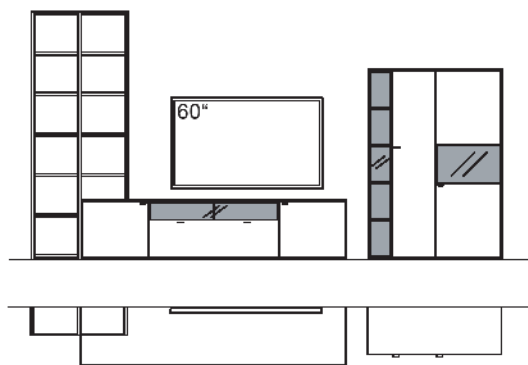

R = spiegelseitig zur Abbildung (preisgleich)

B 430 cm
H 226 cm
T 53/43/26 cm

KOMBI-GESAMTPREIS VK

Kombination bestehend aus:

1x	Stollen X3, links	R825-..00L
7x	Regalboden X3	R828-..00
1x	Stollen X3, mittig	R825-..00M
5x	Regalboden X3	R828-..00
1x	Stollen X3, rechts	R824-..00R
1x	Aufpreis, Stollenkürzung	9999-9974
1x	Lowboard X3	R147-..38
1x	Vitrine X3	R511-..38L