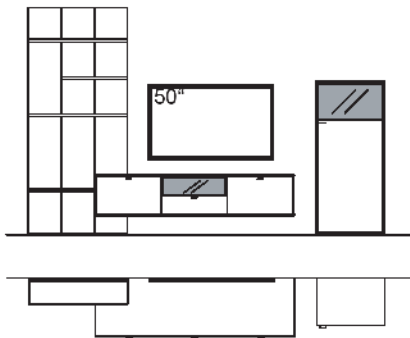

9. Stelle der Bestell-Nr.: L=abgebildete Kombi | R=spiegelseitige Kombi

KOMBINATION X332-....L/R

R = spiegelseitig zur Abbildung (preisgleich)

B 325 cm
H 207 cm
T 53/43/20/6 cm

KOMBI-GESAMTPREIS **VK**

Kombination bestehend aus: