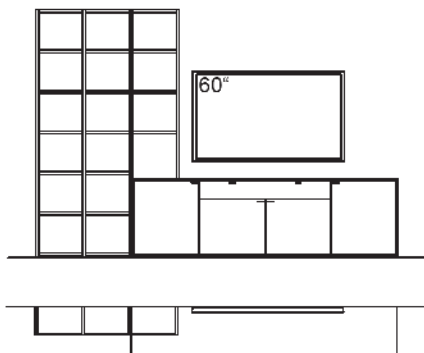

KOMBINATION X344-....L/R

R = spiegelseitig zur Abbildung (preisgleich)

B 330 cm
H 226 cm
T 43/26 cm

KOMBI-GESAMTPREIS

VK

-0300_ Eiche rustico hell geölt
-0700_ Eiche hell geölt

Kombination bestehend aus:

1x Stollen X3, links	R825-..00L
7x Regalboden X3	R828-..00
1x Stollen X3, mittig	R825-..00M
7x Regalboden X3	R828-..00
1x Stollen X3, mittig	R825-..00M
1x Sideboard X3	R218-..00
4x Regalboden X3	R828-..00
1x Stollen X3, rechts	R824-..00R
1x Aufpreis, Stollenkürzung	9999-9974

Zusatzausstattung, wahlweise:

VK

Komplette Beleuchtung inkl. Trafo, Verlängerung u. Funkdimmer **RL44-0000**

BELEUCHTUNG für Einzelbestellungen:

VK

3x 1er Set LED-Beleuchtung, Regalboden à	R901-0001
1x Ambiente Beleuchtung, Sideboard	R909-0033
1x Trafo	R915-0000
1x Extra Verlängerung	R916-0000
1x Funkdimmer-Set	0094-0037