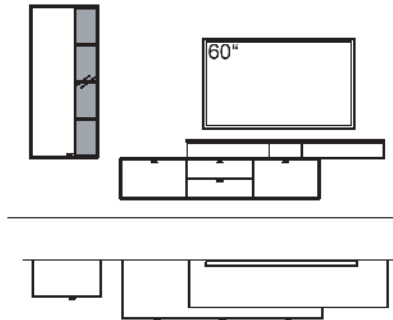

Ausführungen:

Bitte ergänzen Sie die 5.-8. Stelle der Bestellnummer um die Ausführung
(Übersicht s. Seite 3)

9. Stelle der Bestell-Nr.: L=abgebildete Kombi | R=spiegelseitige Kombi

KOMBINATION X306-....L/R

R = spiegelseitig zur Abbildung (preisgleich)

B 320 cm
H 195 cm
T 53/43/33 cm

KOMBI-GESAMTPREIS **VK**

Kombination bestehend aus:

1x Hängetype X3	R746-..38L
1x Hängelowboard X3	R034-..00
1x Hängekonsole X3	R843-....

BELEUCHTUNGSPAKET: **VK**

Komplette Beleuchtung inkl. Trafo, Verlängerung u. Funkdimmer **RL06-0000**

BELEUCHTUNG für Einzelbestellungen: **VK**

4x 1er Set LED-Beleuchtung, Hängetype à	R901-0001
1x Ambiente Beleuchtung, Hängekonsole	R903-0000
1x Trafo	R915-0000
1x Extra Verlängerung	R916-0000
1x Funkdimmer-Set	0094-0037

Zusatzausstattung, wahlweise:

1x Kabeldurchlass, Hängekonsole	R840-0000