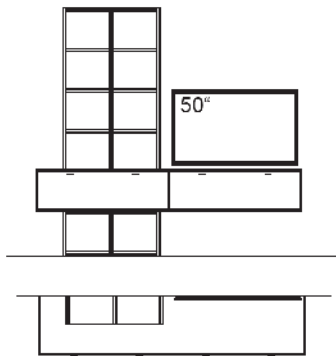

Ausführungen:

Bitte ergänzen Sie die 5.-8. Stelle der Bestellnummer um die Ausführung (Übersicht s. Seite 3)

9. Stelle der Bestell-Nr.: L=abgebildete Kombi | R=spiegelseitige Kombi

KOMBINATION X342-....L/R

R = spiegelseitig zur Abbildung (preisgleich)

B 242 cm
H 226 cm
T 53/26 cm

KOMBI-GESAMTPREIS

VK

-0300_ Eiche rustico hell geölt
-0700_ Eiche hell geölt

Kombination bestehend aus:

1x Hängelowboard X3	R038-...L
1x Stollen X3, links	R825-..00L
1x Aufpreis, Stollenkürzung	9999-9974
6x Regalboden X3	R828-..00
1x Stollen X3, mittig	R825-..00M
1x Aufpreis, Stollenkürzung	9999-9974
6x Regalboden X3	R828-..00
1x Stollen X3, rechts	R825-..00R
1x Aufpreis, Stollenkürzung	9999-9974

Zusatzausstattung, wahlweise:

VK

Komplette Beleuchtung inkl. Trafo, Verlängerung u. Funkdimmer **RL42-0000**

BELEUCHTUNG für Einzelbestellungen:

VK

2x 1er Set LED-Beleuchtung, Regalboden à	R901-0001
1x Trafo	R915-0000
1x Extra Verlängerung	R916-0000
1x Funkdimmer-Set	0094-0037

Zusatzausstattung, wahlweise:

1x Kabeldurchlass, Hängelowboard R840-0000