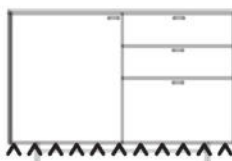

R911-0002 2,7 Watt	R911-0003 3,7 Watt	R911-0004 4,6 Watt	R911-0005 5,6 Watt	R911-0006 6,5 Watt	R911-0007 7,5 Watt	R911-0008 8,4 Watt	R911-0009 9,4 Watt	R911-0010 10,4 Watt	R911-0011 11,3 Watt
BREITE	60 cm	80 cm	100 cm	120 cm	140 cm	160 cm	180 cm	200 cm	220 cm	240 cm

TRAFO

R915-0000
2-30 Watt