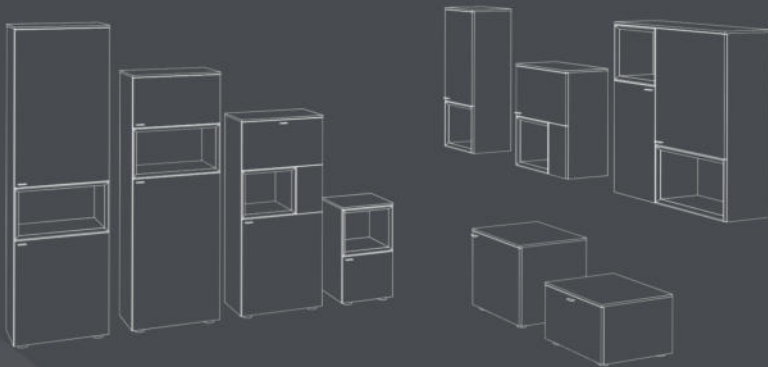

PLAN X

Weil einfach einfach besser ist –

PLAN X basiert auf einheitlichen Rastermaßen:

8 Höhenraster

6 Breitenraster

4 Tiefenraster

stehen bei der Planung zur Verfügung. So ermöglicht PLAN X passgenaue Möbelkonfigurationen, die Ihren Wohnwünschen Eins-zu-Eins entsprechen und Räumen einen einzigartigen Charakter verleihen.

X3 - WAS SIE FÜR DIE PLANUNG WISSEN MÜSSEN:

- Für Planungsmodelle gilt generell:
  Ein sorgfältiges Aufmaß ist Voraussetzung für eine exakte Montage und Ausrichtung der Möbel. Bitte bedenken Sie, dass Böden, Wände, Decken usw. nicht ganz gerade sind.
- Es können nur Planungselemente in der gleichen Höhe kombiniert werden, die Elemente sind nicht stapelbar.
- Die Planungselemente sind bis zu einer Breite von 242 cm anbaubar, die Abdeckplatte ist dann durchgehend, die Außen-seiten zwischen den Planungselementen werden automatisch zu Mittelseiten. Das Gesamtmaß bei angebauten Typen erhöht sich durch die Holzleiste um 2 cm (Bsp. 3 Planungselemente à 40 cm ergeben ein Gesamtmaß der Type von 122 cm).
- Die Planungselemente sind als Einzeltypen freistehend preisgleich lieferbar.
- Systemvorschläge müssen bei Änderungen in Planungselemente aufgelöst werden.
- Die entsprechende Ambiente Beleuchtung sowie die Untergestelle und Untergestellbeleuchtung für die individuellen Konfigurationen finden Sie auf der letzten Seite.
- Bitte fügen Sie Ihrer Bestellung immer eine Skizze bei!
- Alle abgebildeten Wohnkombinationen, Systemvorschläge und Planungselemente haben in der 9. Stelle der Bestell-Nummer ein „L“, alle spiegelseitig lieferbaren Typen sind mit einem „R“ gekennzeichnet. Die spiegelseitige Variante ist immer preisgleich.
- Sonderanfertigungen (wie Breiten-, Höhen und Tiefenkürzungen) auf Anfrage!

Breitenkürzungen Wandboards und Regalböden:

Höhenkürzungen Paneele und Stollen:

- Individuell planbar mit dem Planungsprogramm **furn plan**

Die Modelle sind designrechtlich geschützt.
Technisch bedingte Änderungen sowie Farbabweichungen vorbehalten.
Für eventuelle Druckfehler übernehmen wir keine Haftung.
Alle Maße sind ca.-Maße (Angabe in cm).
Preise | Sortimentsfreigabe nur bei aktueller Platzierung!