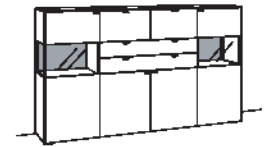

Bestehend aus: 2x R455, R457

Bestell-Nr.: **R417-..38** **VK**

R417-	
2x 1er Set LED-Beleuchtung	R901-0001 à
Ambiente Beleuchtung	R909-0055
Trafo	R915-0000
Untergestell	R848-..11
Untergestellbeleuchtung	R911-0011