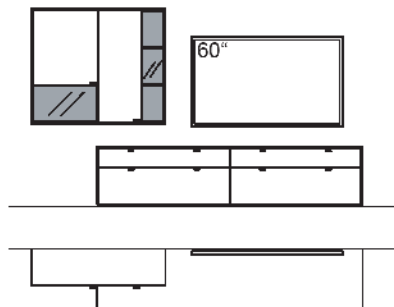

KOMBINATION X303-....L/R

R = spiegelseitig zur Abbildung (preisgleich)

B 300 cm
H 180 cm
T 53/33 cm

KOMBI-GESAMTPREIS **VK**

Kombination bestehend aus:

1x Hängetype X3	R738-..38R
1x Lowboard X3	R146-..00

BELEUCHTUNGS-PAKET: **VK**

Komplette Beleuchtung inkl. Trafo, Verlängerung u. Funkdimmer **RL03-0000**

BELEUCHTUNG für Einzelbestellungen: **VK**

4x 1er Set LED-Beleuchtung, Hängetype à	R901-0001
1x Ambiente Beleuchtung, Lowboard	R909-0022
2x Trafo à	R915-0000
1x Extra Verlängerung	R916-0000
1x Funkdimmer-Set	0094-0037

Zusatzausstattung, wahlweise:

1x Untergestell, Lowboard	R848-..11
1x Untergestellbeleuchtung, Lowboard	R911-0011
1x Kabeldurchlass, Lowboard	R840-0000