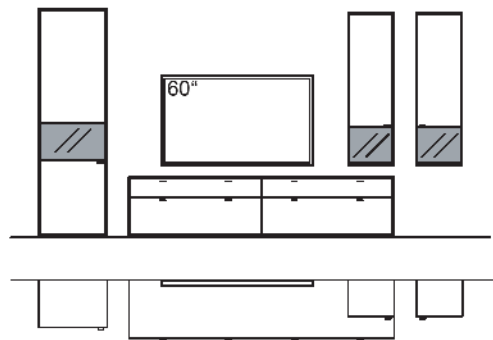

9. Stelle der Bestell-Nr.: L=abgebildete Kombi | R=spiegelseitige Kombi

KOMBINATION X322-....L/R

R = spiegelseitig zur Abbildung (preisgleich)

B 385 cm
H 207 cm
T 53/43/33 cm

KOMBI-GESAMTPREIS **VK**

Kombination bestehend aus: