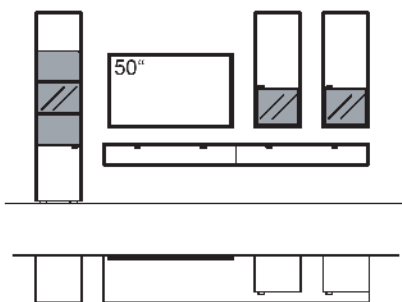

KOMBINATION X320-....L/R

R = spiegelseitig zur Abbildung (preisgleich)

B	305 cm	KOMBI-GESAMTPREIS	VK
H	174 cm		
T	43/33 cm		

Kombination bestehend aus:

1x	Vitrine X3	R501-..38L
1x	Hängelowboard X3	R003-..00
2x	Hängetype X3	R731-..38R

BELEUCHTUNGS-PAKET: **VK**

Komplette Beleuchtung inkl. Trafo, Verlängerung u. Funkdimmer **RL20-0000**

BELEUCHTUNG für Einzelbestellungen: **VK**

5x	1er Set LED-Beleuchtung, Vitrine/Hängetype à	R901-0001
1x	Ambiente Beleuchtung, Vitrine	R909-0056
2x	Trafo à	R915-0000
1x	Extra Verlängerung	R916-0000
1x	Funkdimmer-Set	0094-0037

Zusatzausstattung, wahlweise:

1x	Kabeldurchlass, Hängelowboard	R840-0000