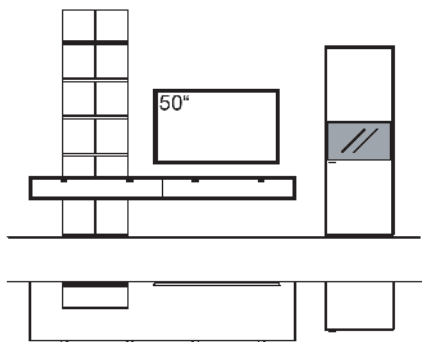

KOMBINATION X330-....L/R

R = spiegelseitig zur Abbildung (preisgleich)

B 330 cm
H 207 cm
T 53/43/20/6 cm

KOMBI-GESAMTPREIS **VK**

Kombination bestehend aus:

1x	Hängelowboard X3	R007-..00
1x	Paneel X3	R815-..00
1x	Aufpreis, Paneelkürzung	9999-9973
4x	Wandboard X3	R805-..00
1x	Vitrine X3	R505-..38R