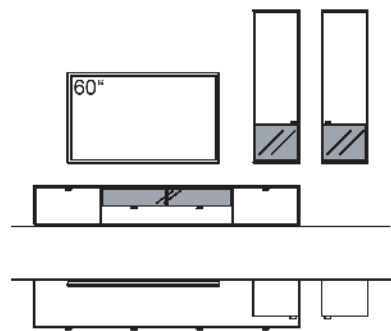

KOMBINATION X312-....L/R

R = spiegelseitig zur Abbildung (preisgleich)

B 300 cm
H 195 cm
T 43/33 cm

KOMBI-GESAMTPREIS **VK**

Kombination bestehend aus:

1x Lowboard X3	R111-..38
1x Hängetype X3	R741-..38L
1x Hängetype X3	R741-..38R

BELEUCHTUNGS-PAKET: **VK**

Komplette Beleuchtung inkl. Trafo, Verlängerung u. Funkdimmer **RL12-0000**

BELEUCHTUNG für Einzelbestellungen: **VK**

4x 1er Set LED-Beleuchtung, Lowboard/Hängetype à	R901-0001
1x Ambiente Beleuchtung, Lowboard	R909-0011
1x Trafo	R915-0000
1x Extra Verlängerung	R916-0000
1x Funkdimmer-Set	0094-0037

Zusatzausstattung, wahlweise:

1x Untergestell, Lowboard	R848-..11
1x Untergestellbeleuchtung, Lowboard	R911-0011
1x Kabeldurchlass, Lowboard	R840-0000