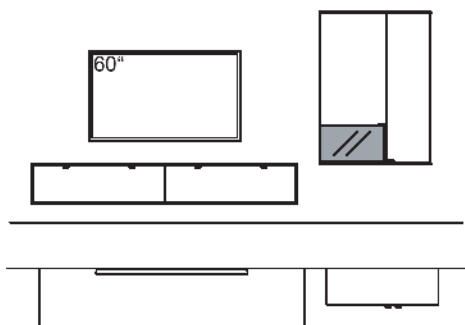

KOMBINATION X305-....L/R

R = spiegelseitig zur Abbildung (preisgleich)

B 360 cm
H 190 cm
T 53/33 cm

KOMBI-GESAMTPREIS **VK**

Kombination bestehend aus:

1x Hängelowboard X3	R038-..00L
1x Hängetype X3	R747-..38L

BELEUCHTUNGS-PAKET: **VK**

Komplette Beleuchtung inkl. Trafo, Verlängerung u. Funkdimmer **RL05-0000**

BELEUCHTUNG für Einzelbestellungen: **VK**

1x 1er Set LED-Beleuchtung, Hängetype	R901-0001
1x Trafo	R915-0000
1x Extra Verlängerung	R916-0000
1x Funkdimmer-Set	0094-0037

Zusatzausstattung, wahlweise:

1x Kabeldurchlass, Hängelowboard	R840-0000