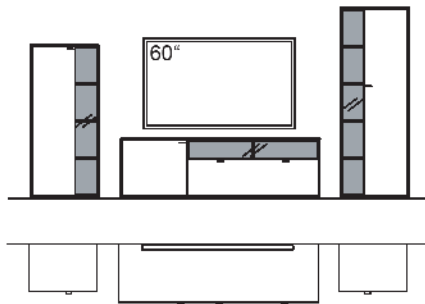

9. Stelle der Bestell-Nr.: L=abgebildete Kombi | R=spiegelseitige Kombi

KOMBINATION X314-....L/R

R = spiegelseitig zur Abbildung (preisgleich)

B 345 cm
H 174 cm
T 53/43 cm

KOMBI-GESAMTPREIS VK

Kombination bestehend aus: