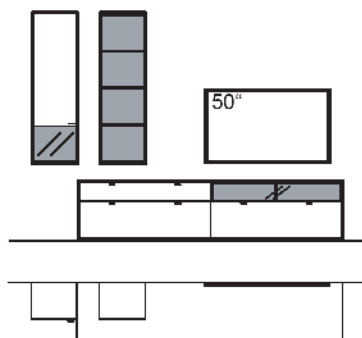

Zusatzausstattung, wahlweise:

1x Kabeldurchlass, Aufsatzkonsole	R840-0000
-----------------------------------	-----------

KOMBINATION X310-....L/R

R = spiegelseitig zur Abbildung (preisgleich)

B 285 cm
H 208 cm
T 53/33 cm