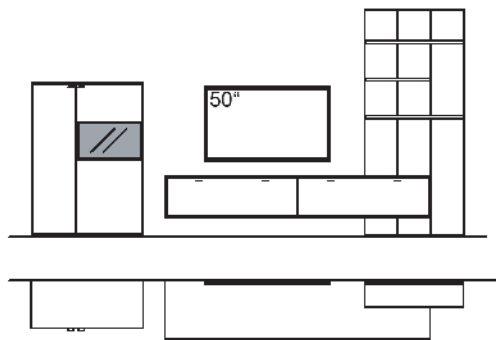

KOMBINATION X334-....L/R

R = spiegelseitig zur Abbildung (preisgleich)

B 390 cm
H 207 cm
T 53/43/20/6 cm

KOMBI-GESAMTPREIS **VK**

Kombination bestehend aus:

1x	Highboard X3	R409-..38R
1x	Hängelowboard X3	R038-..00R
1x	Paneel X3	R816-..00
1x	Aufpreis, Paneelkürzung	9999-9973
2x	Wandboard X3	R806-..00
1x	Wandboard X3	R805-..00

BELEUCHTUNGS-PAKET: **VK**

Komplette Beleuchtung inkl. Trafo, Verlängerung u. Funkdimmer **RL34-0000**

BELEUCHTUNG für Einzelbestellungen: **VK**

2x	1er Set LED-Beleuchtung, Highboard/Wandboard à	R901-0001
2x	2er Set LED-Beleuchtung, Wandboard à	R901-0002
1x	Ambiente Beleuchtung, Highboard	R909-0048
1x	Ambiente Beleuchtung, Paneel	R902-0002
2x	Trafo à	R915-0000
1x	Extra Verlängerung	R916-0000
1x	Funkdimmer-Set	0094-0037

Zusatzausstattung, wahlweise:

1x	Untergestell, Highboard	R848-..04
1x	Untergestellbeleuchtung, Highboard	R911-0004
1x	Kabeldurchlass, Hängelowboard	R840-0000