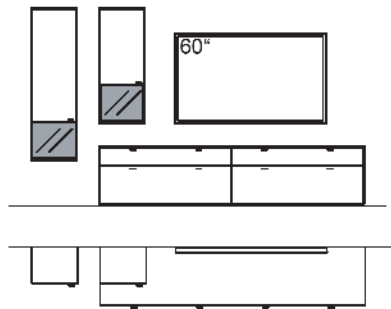

9. Stelle der Bestell-Nr.: L=abgebildete Kombi | R=spiegelseitige Kombi

KOMBINATION X311-....L/R

R = spiegelseitig zur Abbildung (preisgleich)

B 300 cm
H 180 cm
T 53/33 cm

KOMBI-GESAMTPREIS **VK**

Kombination bestehend aus: