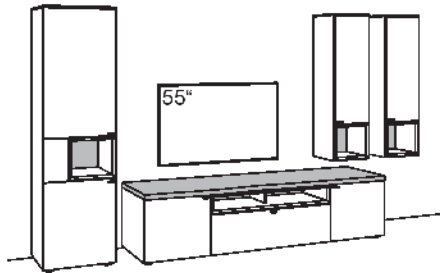

Kombination X522-....L/R

R = spiegelseitig zur Abbildung (preisgleich)

B 380 cm
H 207 cm
T 53/43/33 cm

KOMBI-GESAMTPREIS

VK

Kombination bestehend aus:

1x	Vitrine X5	F602-....L
1x	Lowboard X5	F147-....
2x	Hängetype X5	F722-....R