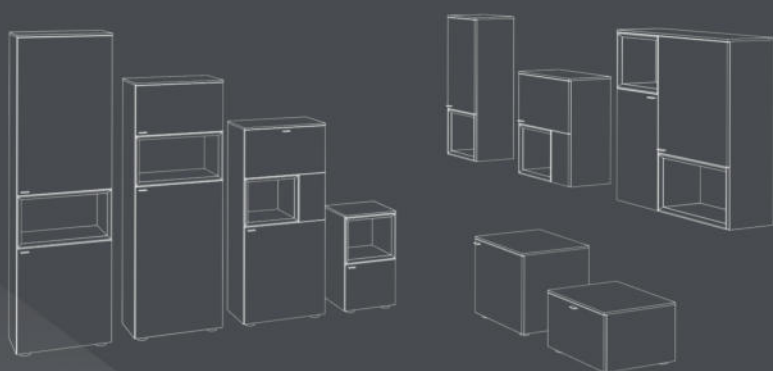

PLAN X

Weil einfach einfach besser ist

PLAN X basiert auf einheitlichen Rastermaßen:

8 Höhenraster

6 Breitenraster

4 Tiefenraster

stehen bei der Planung zur Verfügung. So ermöglicht PLAN X passgenaue Möbelkonfigurationen, die Ihren Wohnwünschen Eins-zu-Eins entsprechen und Räumen einen einzigartigen Charakter verleihen.

X5 - WAS SIE FÜR DIE PLANUNG WISSEN MÜSSEN:

- Für Planungsmodelle gilt generell:
Ein sorgfältiges Aufmaß ist Voraussetzung für eine exakte Montage und Ausrichtung der Möbel. Bitte bedenken Sie, dass Böden, Wände, Decken usw. nicht ganz gerade sind.
- Es können nur Planungselemente in der gleichen Höhe kombiniert werden, die Elemente sind nicht stapelbar.
- Die Planungselemente sind bis zu einer Breite von 240 cm anbaubar, die Lackabdeckplatte ist dann durchgehend, die Außenseiten zwischen den Planungselementen werden automatisch zu Mittelseiten.
Standypen im Raster 1 bis 4 mit Holzdeckblättern mit Baumkantenoptik im 20-cm-Raster von 40 - 300 cm planbar.
- Die Planungselemente sind als Einzeltypen freistehend preisgleich lieferbar.
- Systemvorschläge müssen bei Änderungen in Planungselemente aufgelöst werden.
- Die entsprechende Ambiente Beleuchtung sowie die Untergestelle und Untergestellbeleuchtung für die individuellen Konfigurationen finden Sie auf der letzten Seite.
- Die Holzblätter mit Baumkantenoptik haben eine max. Tiefe von 47 (wenn Korpus 43 cm) und 57 (wenn Korpus 53 cm).
- Bitte fügen Sie Ihrer Bestellung immer eine Skizze bei!
- Sonderanfertigungen (wie Breiten-, Höhen und Tiefenkürzungen) auf Anfrage!
Breitenkürzungen Wandboards und Regalböden:
Höhenkürzungen Paneele und Stollen:
- Individuell planbar mit dem Planungsprogramm **furn plan**