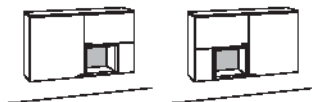

Bestell-Nr.:	F713-....L/R	VK à
F713-		
Glastür für offenes Fach für F713L	F835-0000R	
Glastür für offenes Fach für F713R	F835-0000L	
1er Set LED-Beleuchtung	F901-0001	
Trafo	F915-0000