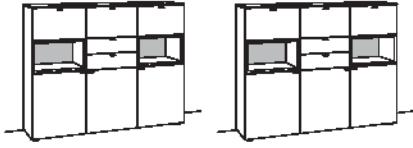

Ausführungen:

Bitte ergänzen Sie die 5.-8. Stelle der Bestellnummer um die Ausführung (Übersicht s. Seite 3)

4 RASTER

H 139 + 142 cm

SYSTEMVORSCHLÄGE

HIGHBOARD X5

3-türig
3 Holzböden, verstellbar
3 Klappen oben
2 offene Fächer
2 Schubkästen mit Vollauszügen
Vormontiert, 3 Colli

B à 180 cm
H 139 cm
T 43 cm

Bestell-Nr.:	F418-....L/R	VK à
F418-		
Glastür für offenes Fach li. F418L/R	F837-0000L	
Glastür für offenes Fach re. F418L/R	F837-0000R	
2x 1er Set LED-Beleuchtung	F901-0001 à	n. a.
Ambiente Beleuchtung	F909-0052K	
Trafo	F915-0000	
Untergestell	F848-..08	
Untergestellbeleuchtung	F911-0008	

HIGHBOARD X5

3-türig
3 Holzböden, verstellbar
3 Klappen oben
2 offene Fächer
2 Schubkästen mit Vollauszügen
Vormontiert, 3 Colli

B à 180 cm
H 142 cm
T 43 cm