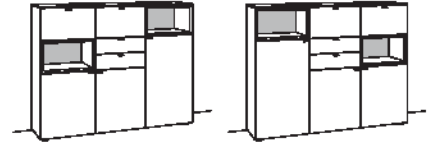

Bestell-Nr.:	F420-....L/R	VK à
F420-		
Glastür für offenes Fach li. F420L/R	F837-0000L	
Glastür für offenes Fach re. F420L/R	F837-0000R	
2x 1er Set LED-Beleuchtung	F901-0001 à	n. a.
Ambiente Beleuchtung	F909-0052K	
Trafo	F915-0000	
Untergestell	F848-..08	
Untergestellbeleuchtung	F911-0008	

HIGHBOARD X5

3-türig
4 Holzböden, verstellbar
2 Klappen oben
2 offene Fächer
2 Schubkästen mit Vollauszügen
Vormontiert, 3 Colli

B à 180 cm
H 142 cm
T 43 cm