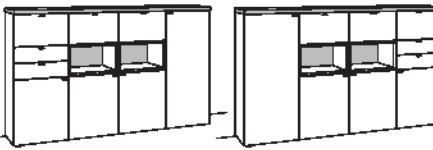

Bestell-Nr.:	F423-....L/R	VK à
F423-		
Glastür für offenes Fach li. F423L/R	F837-0000L	
Glastür für offenes Fach re. F423L/R	F837-0000R	
2x 1er Set LED-Beleuchtung	F901-0001 à	n. a.
Ambiente Beleuchtung	F909-0055L	
Trafo	F915-0000	
Untergestell	F848-..11	
Untergestellbeleuchtung	F911-0011