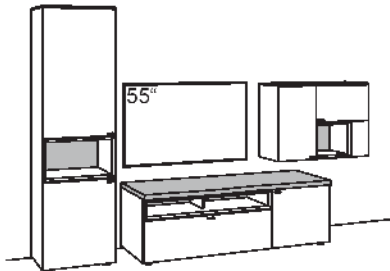

Kombination X514-....L/R

R = spiegelseitig zur Abbildung (preisgleich)

B	320 cm
H	207 cm
T	53/43/33 cm

KOMBI-GESAMTPAKET **VK**

Kombination bestehend aus:

1x Vitrine X5	F605-....L
1x Lowboard X5	F145-....R
1x Hängetype X5	F712-....L