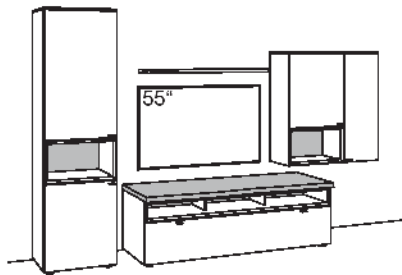

Ausführungen:

Bitte ergänzen Sie die 5.-8. Stelle der Bestellnummer um die Ausführung
(Übersicht s. Seite 3)

9. Stelle der Bestell-Nr.: L=abgebildete Kombi | R=spiegelseitige Kombi

Kombination X515-....L/R

R = spiegelseitig zur Abbildung (preisgleich)

B	330 cm
H	207 cm
T	53/43/33/20 cm

KOMBI-GESAMTPREIS **VK**

Kombination bestehend aus:

1x	Vitrine X5	F605-....L
1x	Lowboard X5	F243-....
1x	Wandboard X5	F806-..00
1x	Hängetype X5	F717-....L

BELEUCHUNGSPAKET: **VK**

Komplette Beleuchtung inkl. Trafo, Verlängerung u. Funkdimmer **FP15-0000**

BELEUCHUNG für Einzelbestellungen: **VK**

5x	1er Set LED-Beleuchtung, Vitrine/Lowboard/Hängetype à	F901-0001
1x	2er Set LED-Beleuchtung, Wandboard	F901-0002
1x	Ambiente Beleuchtung, Vitrine	F909-0068K
1x	Ambiente Beleuchtung, Lowboard	F909-0019L
2x	Trafo à	F915-0000
1x	Extra Verlängerung	F916-0000
1x	Funkdimmer-Set	0094-0042

Zusatzausstattung, wahlweise:

1x	Glastür für offenes Fach für F605L, Vitrine	F837-0000L
1x	Glastür für offenes Fach für F717L, Hängetype	F837-0000L
1x	Untergestell, Vitrine	F848-..02
1x	Untergestellbeleuchtung, Vitrine	F911-0002
1x	Untergestell, Lowboard	F848-..08
1x	Untergestellbeleuchtung, Lowboard	F911-0008
1x	Kabeldurchlass, Lowboard	F840-0000

Wandboards sind immer in der Farbe des Korpus.