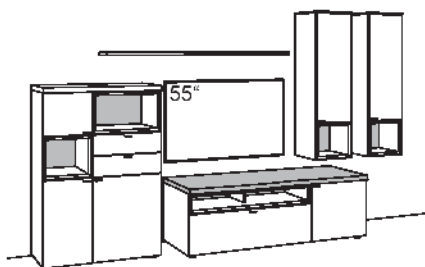

Ausführungen:

Bitte ergänzen Sie die 5.-8. Stelle der Bestellnummer um die Ausführung
(Übersicht s. Seite 3)

9. Stelle der Bestell-Nr.: L=abgebildete Kombi | R=spiegelseitige Kombi

Kombination X520-....L/R

R = spiegelseitig zur Abbildung (preisgleich)

B	360 cm
H	207 cm
T	53/43/33/20 cm

KOMBI-GESAMTPREIS **VK**

Kombination bestehend aus:

1x	Highboard X5	F411-....R
1x	Wandboard X5	F807-..00
1x	Lowboard X5	F145-....R
2x	Hängetype X5	F722-....R

BELEUCHTUNGS-PAKET: **VK**

Komplette Beleuchtung inkl. Trafo, Verlängerung u. Funkdimmer **FP20-0000**

BELEUCHTUNG für Einzelbestellungen: **VK**

6x	1er Set LED-Beleuchtung, Highboard/Lowboard/Hängetype à	F901-0001
1x	3er Set LED-Beleuchtung, Wandboard	F901-0003
1x	Ambiente Beleuchtung, Highboard	F909-0048L
1x	Ambiente Beleuchtung, Lowboard	F909-0019L
2x	Trafo à	F915-0000
1x	Extra Verlängerung	F916-0000
1x	Funkdimmer-Set	0094-0042

Zusatzausstattung, wahlweise:

1x	Glastür für offenes Fach li. für F411R, Highboard	F835-0000L
1x	Glastür für offenes Fach re. für F411R, Highboard	F837-0000R
2x	Glastür für offenes Fach für F722R, Hängetype à	F835-0000R
1x	Untergestell, Highboard	F848-..04
1x	Untergestellbeleuchtung, Highboard	F911-0004
1x	Untergestell, Lowboard	F848-..08
1x	Untergestellbeleuchtung, Lowboard	F911-0008
1x	Kabeldurchlass, Lowboard	F840-0000

Wandboards immer in der Farbe des Korpus.