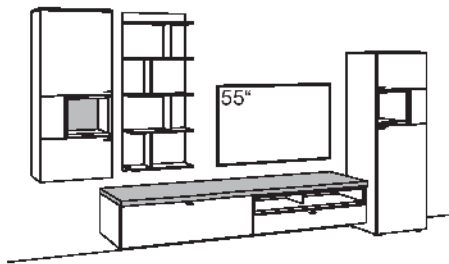

Kombination X523-....L/R

R = spiegelseitig zur Abbildung (preisgleich)

B 380 cm
H 207 cm
T 53/43/33/24 cm

KOMBI-GESAMTPREIS

VK

Kombination bestehend aus:

1x	Hängetype X5	F725-....L
1x	Hängelowboard X5	F045-....R
1x	Paneel X5	F817-..00
1x	Vitrine X5	F500-....R