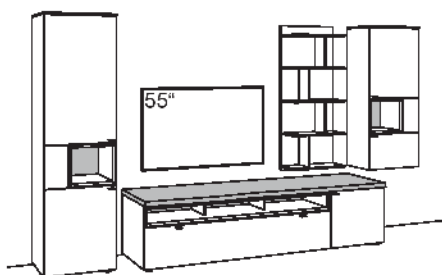

Kombination X521-....L/R

R = spiegelseitig zur Abbildung (preisgleich)

B	380 cm
H	207 cm
T	53/43/33/20 cm

KOMBI-GESAMTPREIS **VK**

Kombination bestehend aus:

1x	Vitrine X5	F602-....L
1x	Lowboard X5	F149-....R
1x	Paneel X5	F817-..00
1x	Hängetype X5	F725-....R

BELEUCHTUNGS-PAKET: **VK**

Komplette Beleuchtung inkl. Trafo, Verlängerung u. Funkdimmer **FP21-0000**

BELEUCHTUNG für Einzelbestellungen: **VK**

5x	1er Set LED-Beleuchtung, Vitrine/Lowboard/Hängetype à	F901-0001
1x	8er Set LED-Beleuchtung, Paneel	F901-0008
1x	Ambiente Beleuchtung, Vitrine	F909-0068K
1x	Ambiente Beleuchtung, Lowboard	F909-0022L
3x	Trafo à	F915-0000
1x	Extra Verlängerung	F916-0000
1x	Funkdimmer-Set	0094-0042

Zusatzausstattung, wahlweise:

1x	Glastür für offenes Fach für F602L, Vitrine	F835-0000L
1x	Glastür für offenes Fach für F725R, Hängetype	F835-0000R
1x	Untergestell, Vitrine	F848-..02
1x	Untergestellbeleuchtung, Vitrine	F911-0002
1x	Untergestell, Lowboard	F848-..11
1x	Untergestellbeleuchtung, Lowboard	F911-0011
1x	Kabeldurchlass, Lowboard	F840-0000

Paneele sind immer in der Farbe des Korpus.