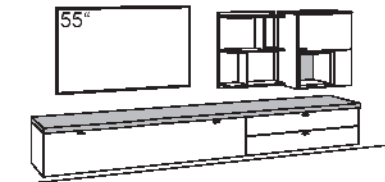

Kombination X511-....L/R

R = spiegelseitig zur Abbildung (preisgleich)

B 300 cm
H 140 cm
T 43/33/24 cm

KOMBI-GESAMTPREIS **VK**

Kombination bestehend aus:

1x Hängelowboard X5	F033-....R
1x Paneel X5	F815-..00
1x Hängetype X5	F711-....R

BELEUCHTUNGS-PAKET: **VK**

Komplette Beleuchtung inkl. Trafo, Verlängerung u. Funkdimmer **FP11-0000**

BELEUCHTUNG für Einzelbestellungen: **VK**

1x 1er Set LED-Beleuchtung, Hängetype	F901-0001
1x 4er Set LED-Beleuchtung, Paneel	F901-0004
1x Trafo	F915-0000
1x Extra Verlängerung	F916-0000
1x Funkdimmer-Set	0094-0042

Zusatzausstattung, wahlweise:

1x Glastür für offenes Fach für F711R, Hängetype	F835-0000R
1x Kabeldurchlass, Hängelowboard	F840-0000

Paneele sind immer in der Farbe des Korpus.

Kombination X512-....L/R

R = spiegelseitig zur Abbildung (preisgleich)