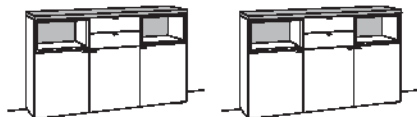

Bestell-Nr.:	F307-...L/R	VK à
F307-		
Glastür für offenes Fach links	F837-0000L	
Glastür für offenes Fach rechts	F837-0000R	
2x 1er Set LED-Beleuchtung	F901-0001 à	
Ambiente Beleuchtung	F909-0041L	
Trafo	F915-0000	
Untergestell	F848-..08	
Untergestellbeleuchtung	F911-0008	

SIDEBOARD X5

3-türig
3 Holzböden, verstellbar
1 Konstruktionsboden
1 offenes Fach
2 Schubkästen mit Vollauszügen (zweigeteilt)
Vormontiert, 3 Colli

B à 180 cm
H 105 cm
T 43 cm