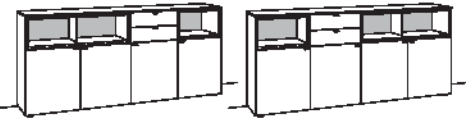

Bestell-Nr.:	F310-....L/R	VK à
F310-		
Glastür für offenes Fach re. für F310L	F837-0000R	
Glastür für offenes Fach li. für F310R	F837-0000L	
3x 1er Set LED-Beleuchtung	F901-0001 à	
Ambiente Beleuchtung	F909-0044K	
Trafo	F915-0000	
Untergestell	F848-..11	
Untergestellbeleuchtung	F911-0011	

SIDEBBOARD X5

4-türig
4 Holzböden, verstellbar
2 offene Fächer
(davon großes Fach Mittelseite zurückgesetzt)
2 Schubkästen mit Vollauszügen
Vormontiert, 3 Colli

B à 240 cm
H 108 cm
T 43 cm