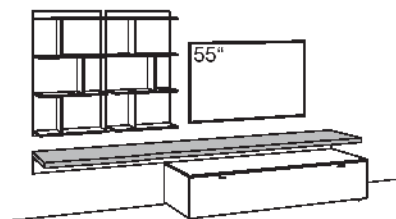

B 300 cm
H 173 cm
T 53/43/24 cm

KOMBI-GESAMTPREIS **VK**

Kombination bestehend aus:

1x Aufsatzkonsole X5	F844-....
2x Paneel X5	F816-..00
1x Lowboard X5	F116-..00

BELEUCHTUNGS-PAKET: **VK**

Komplette Beleuchtung inkl. Trafo, Verlängerung u. Funkdimmer **FP12-0000**

BELEUCHTUNG für Einzelbestellungen: **VK**

2x 6er Set LED-Beleuchtung, Paneel à	F901-0006
1x Aufsatzbeleuchtung, Aufsatzkonsole	F903-0003
1x Ambiente Beleuchtung, Aufsatzkonsole	F904-0003
2x Trafo à	F915-0000
1x Verlängerung X5	F916-0000
1x Funkdimmer-Set	0094-0042

Zusatzausstattung, wahlweise:

1x Ambientebeleuchtung unten, Aufsatzkonsole	F904-0006
2x Kabeldurchlass, Aufsatzkonsole/Lowboard à	F840-0000

Paneele sind immer in der Farbe des Korpus.