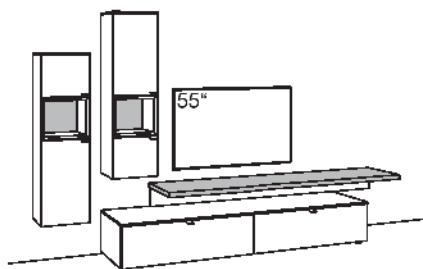

Kombination X516-....L/R

R = spiegelseitig zur Abbildung (preisgleich)

B	340 cm
H	207 cm
T	53/43/33 cm

KOMBI-GESAMTPREIS **VK**

Kombination bestehend aus:

1x	Hängetype X5	F729-....L
1x	Hängetype X5	F721-....L
1x	Lowboard X5	F122-..00L
1x	Aufsatzkonsole X5	F843-....

BELEUCHUNGS-PAKET: **VK**

Komplette Beleuchtung inkl. Trafo, Verlängerung u. Funkdimmer **FP16-0000**

BELEUCHUNG für Einzelbestellungen: **VK**

2x	1er Set LED-Beleuchtung, Hängetype à	F901-0001
1x	Aufsatzbeleuchtung, Aufsatzkonsole	F903-0002
1x	Ambiente Beleuchtung, Aufsatzkonsole	F904-0002
2x	Trafo à	F915-0000
1x	Verlängerung X5	F916-0000
1x	Funkdimmer-Set	0094-0042

Zusatzausstattung, wahlweise:

1x	Glastür für offenes Fach für F721L, Hängetype	F835-0000L
1x	Glastür für offenes Fach für F729L, Hängetype	F835-0000L
1x	Ambientebeleuchtung unten, Aufsatzkonsole	F904-0004
1x	Kabeldurchlass, Lowboard/Aufsatzkonsole	F840-0000