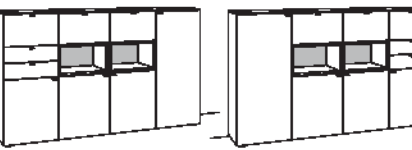

Bestell-Nr.:	F422-....L/R	VK à
F422-		
Glastür für offenes Fach li. F422L/R	F837-0000L	
Glastür für offenes Fach re. F422L/R	F837-0000R	
2x 1er Set LED-Beleuchtung	F901-0001 à	n. a.
Ambiente Beleuchtung	F909-0055K	
Trafo	F915-0000	
Untergestell	F848-..11	
Untergestellbeleuchtung	F911-0011	

HIGHBOARD X5

4-türig
5 Holzböden, verstellbar
1 Konstruktionsboden
3 Klappen oben
2 Schubkästen mit Vollauszügen
2 offene Fächer
Vormontiert, 3 Colli

B à 240 cm
H 142 cm
T 43 cm