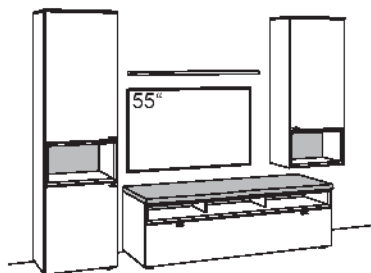

R = spiegelseitig zur Abbildung (preisgleich)

B 290 cm
H 207 cm
T 53/43/33/20 cm

KOMBI-GESAMTPREIS **VK**

Kombination bestehend aus:

1x Vitrine X5	F605-....L
1x Lowboard X5	F243-....
1x Wandboard X5	F806-..00
1x Hängetype X5	F724-....R