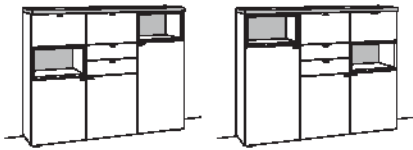

Bestell-Nr.:	F421-....L/R	VK à
F421-		
Glastür für offenes Fach li. F421L/R	F837-0000L	
Glastür für offenes Fach re. F421L/R	F837-0000R	
2x 1er Set LED-Beleuchtung	F901-0001 à	n. a.
Ambiente Beleuchtung	F909-0052L	
Trafo	F915-0000	
Untergestell	F848-..08	
Untergestellbeleuchtung	F911-0008	

HIGHBOARD X5

4-türig
5 Holzböden, verstellbar
1 Konstruktionsboden
3 Klappen oben
2 Schubkästen mit Vollauszügen
2 offene Fächer
Vormontiert, 3 Colli

B à 240 cm
H 139 cm
T 43 cm