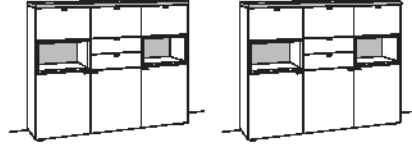

HIGHBOARD X5

3-türig
3 Holzböden, verstellbar
3 Klappen oben
2 offene Fächer
2 Schubkästen mit Vollauszügen
Vormontiert, 3 Colli

B à 180 cm
H 142 cm
T 43 cm

Bestell-Nr.:	F419-....L/R	VK à
F419-		
Glastür für offenes Fach li. F419L/R	F837-0000L	
Glastür für offenes Fach re. F419L/R	F837-0000R	
2x 1er Set LED-Beleuchtung	F901-0001 à	n. a.
Ambiente Beleuchtung	F909-0052L	
Trafo	F915-0000	
Untergestell	F848-..08	
Untergestellbeleuchtung	F911-0008	