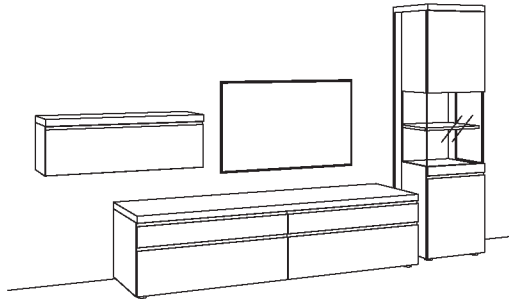

### Kombination VP05-....L/R

R= spiegelseitig zur Abbildung (preisgleich)

B 380 cm  
H 211 cm  
T 53/43/33 cm

**KOMBI-GESAMTPREIS** **VK**

Kombination bestehend aus:

1x Hängetype v-plus 3000	5704..80
1x Lowboard v-plus 3000	5701..80L
1x Vitrine v-plus 3000	5760....R