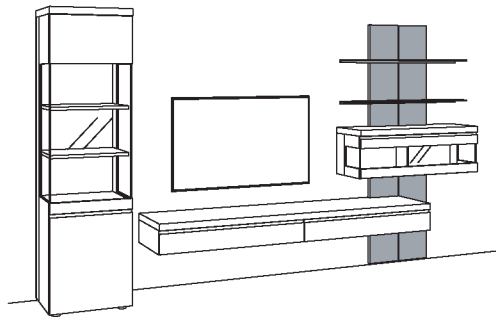

### Kombination VP13-....L/R

R= spiegelseitig zur Abbildung (preisgleich)

B 379 cm  
H 211 cm  
T 43/33/20 cm

**KOMBI-GESAMTPREIS** **VK**

Kombination bestehend aus:

1x Vitrine v-plus 3000	5761-....L
1x Hängelowboard v-plus 3000	5681-..80
1x Hängetype v-plus 3000	5705-....
2x Metallboden v-plus 3000	5781-1800
1x Paneel v-plus 3000	5785-3880
1x Aufpreis, Paneelkürzung	9999-9973