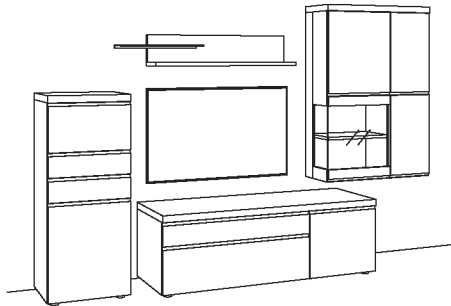

### Kombination VP15-....L/R

R= spiegelseitig zur Abbildung (preisgleich)

B 329 cm  
H 211 cm  
T 53/43/33/22 cm

**KOMBI-GESAMTPREIS** VK

Kombination bestehend aus:

1x Highboard v-plus 3000	5746..80L
1x Lowboard v-plus 3000	5698..80R
1x Wand-Paneel v-plus 3000	5771..18R
1x Hängetype v-plus 3000	5709....L