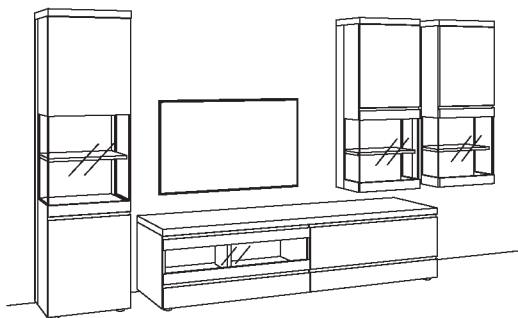

### Kombination VP10-....L/R

R= spiegelseitig zur Abbildung (preisgleich)

B 398 cm  
H 211 cm  
T 53/43/33 cm

**KOMBI-GESAMTPREIS** VK

Kombination bestehend aus:

1x Vitrine v-plus 3000	5760-....L
1x Lowboard v-plus 3000	5702-....L
2x Hängetype v-plus 3000	5708-....R