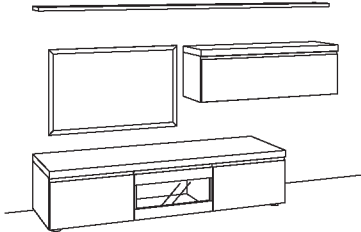

### Kombination VP01-....

B 240 cm  
H 148 cm  
T 53/33/20 cm

**KOMBI-GESAMTPREIS** **VK**

Kombination bestehend aus:

1x Lowboard v-plus 3000	5687-....
1x Wandboard v-plus 3000	5778-..80
1x Hängetype v-plus 3000	5704-..80