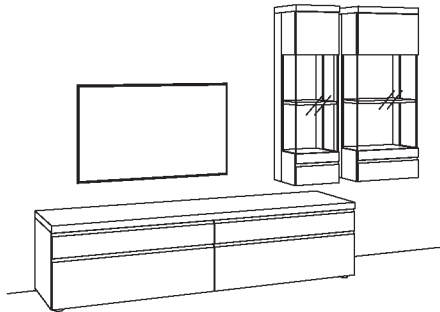

### Kombination VP03-....L/R

R= spiegelseitig zur Abbildung (preisgleich)

B 320 cm  
H 211 cm  
T 53/33 cm

**KOMBI-GESAMTPREIS** **VK**

Kombination bestehend aus:

1x Lowboard v-plus 3000	5701-..80L
1x Hängetype v-plus 3000	5706-...R
1x Hängetype v-plus 3000	5707-...R