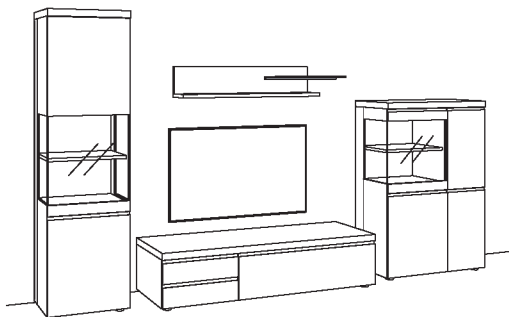

Kombination VP06-....L/R

R= spiegelseitig zur Abbildung (preisgleich)

B 379 cm
H 211 cm
T 53/43/22 cm

KOMBI-GESAMTPREIS **VK**

Kombination bestehend aus:

1x Vitrine v-plus 3000	5760....L
1x Lowboard v-plus 3000	5685..80R
1x Wand-Paneel v-plus 3000	5771..18L
1x Highboard v-plus 3000	5749....L

BELEUCHTUNGS-PAKET: **VK**

Komplette Beleuchtung inkl. Trafo, Verlängerung u. Funkdimmer **VC06-0000**

BELEUCHTUNG für Einzelbestellungen: **VK**

4x 1er Set LED-Beleuchtung, Vitrine/Highboard à	5790-0001
1x Ambiente Beleuchtung, Vitrine	5791-0018
1x Ambiente Beleuchtung, Lowboard	5791-0002
1x Ambiente Beleuchtung, Wand-Paneel	5792-0002
1x Ambiente Beleuchtung, Highboard	5791-0014
3x Trafo à	5795-0000
2x Extra Verlängerung à	5796-0000
1x Funkdimmer-Set	0094-0039

Zusatzausstattung, wahlweise:

1x Rückwand Kaminholzoptik (exklusiv), Vitrine	B056-7002
1x Rückwand Kaminholzoptik (exklusiv), Highboard	B056-7005
1x Untergestell, Vitrine	5789..01
1x Untergestellbeleuchtung, Vitrine	5794-0001
1x Untergestell, Lowboard	5789..04
1x Untergestellbeleuchtung, Lowboard	5794-0004
1x Untergestell, Highboard	5789..02
1x Untergestellbeleuchtung, Highboard	5794-0002
1x Kabeldurchlass, Lowboard	5788-0000
1x Kabelblende + TV-Wandhalterung	0098-7239
1x Infrarot-Repeater	0089-0039