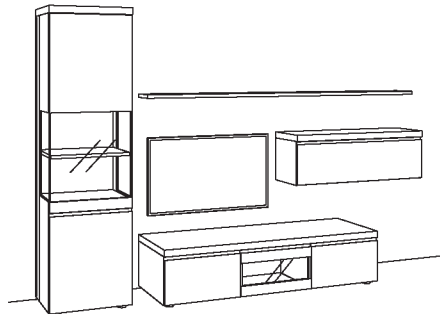

### Kombination VP04-....L/R

R= spiegelseitig zur Abbildung (preisgleich)

B 320 cm  
H 211 cm  
T 53/43/33/20 cm

**KOMBI-GESAMTPREIS** **VK**

Kombination bestehend aus:

1x Vitrine v-plus 3000	5760-...L
1x Lowboard v-plus 3000	5687-....
1x Wandboard v-plus 3000	5778-..80
1x Hängetype v-plus 3000	5704-..80