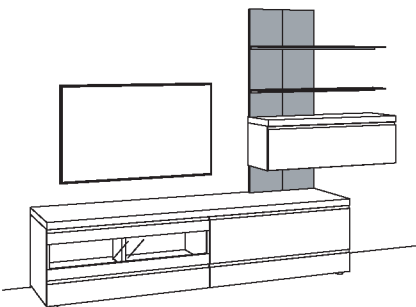

Kombination VP12-....L/R

R= spiegelseitig zur Abbildung (preisgleich)

B 300 cm
H 207 cm
T 53/33/20 cm

KOMBI-GESAMTPREIS **VK**

Kombination bestehend aus:

1x Lowboard v-plus 3000	5702-...L
1x Paneel v-plus 3000	5785-3880
1x Aufpreis, Paneelkürzung	9999-9973
1x Hängetype v-plus 3000	5704..80
2x Metallboden v-plus 3000	5781-1800

BELEUCHTUNGS-PAKET:

Komplette Beleuchtung inkl. Trafo, Verlängerung u. Funkdimmer **VC12-0000**

BELEUCHTUNG für Einzelbestellungen:

2x 1er Set LED-Beleuchtung, Lowboard à	5790-0001
1x Ambiente Beleuchtung, Lowboard	5791-0006
1x Ambiente Beleuchtung, Paneel	5793-0001
2x Trafo à	5795-0000
2x Extra Verlängerung à	5796-0000
1x Funkdimmer-Set	0094-0039

Zusatzausstattung, wahlweise:

1x Kabeldurchlass in Kombi VP10/12/14L, Lowboard	5788-0000
1x Kabelblende + TV-Wandhalterung	0098-7239
1x Infrarot-Repeater	0089-0039

Paneel immer in Lack anthrazit matt.