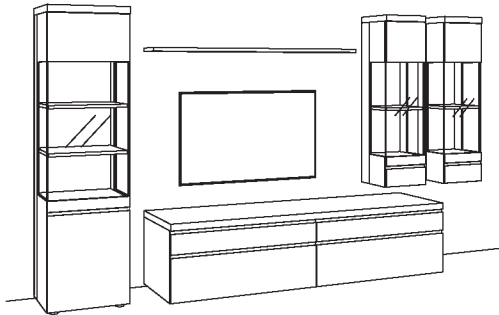

### Kombination VP07-....L/R

R= spiegelseitig zur Abbildung (preisgleich)

B 385 cm  
H 211 cm  
T 53/43/33/20 cm

**KOMBI-GESAMTPREIS** VK

Kombination bestehend aus:

1x	Vitrine v-plus 3000	5761-...L
1x	Lowboard v-plus 3000	5701-..80L
1x	Wandboard v-plus 3000	5777-..80
2x	Hängetype v-plus 3000	5706-...R