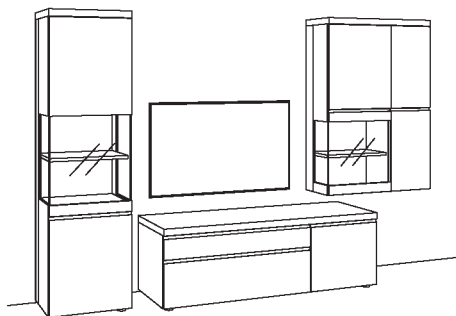

### Kombination VP08-....L/R

R= spiegelseitig zur Abbildung (preisgleich)

B 328 cm  
H 211 cm  
T 53/43/33 cm

**KOMBI-GESAMTPREIS** VK

Kombination bestehend aus:

1x	Vitrine v-plus 3000	5760-...L
1x	Lowboard v-plus 3000	5698-..80R
1x	Hängetype v-plus 3000	5709-...L