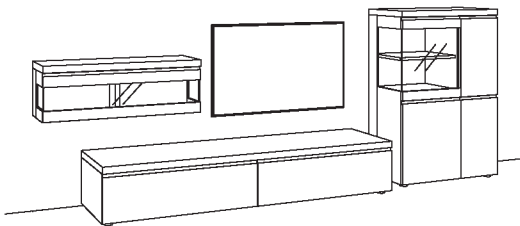

### Kombination VP02-....L/R

R= spiegelseitig zur Abbildung (preisgleich)

B 390 cm  
H 144 cm  
T 53/43/33 cm

**KOMBI-GESAMTPREIS** **VK**

Kombination bestehend aus:

1x Hängetype v-plus 3000	5705-....
1x Lowboard v-plus 3000	5690-..80
1x Highboard v-plus 3000	5749-....L