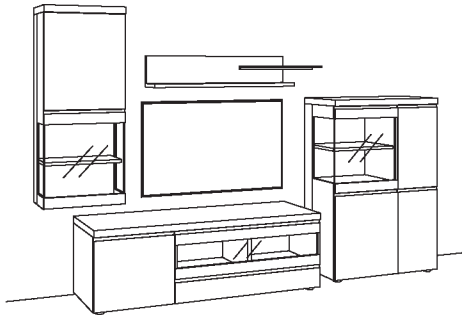

V-PLUS 3000

Lieferbare Ausführungen (bitte ergänzen Sie die 5. - 8. Stelle der Bestell-Nr.):

7280 - Wildeiche hell soft gebürstet geölt, teilmassiv

Rückwände optional:
-70.. Kaminholzoptik

Untergestell optional:

-18.. - Metall anthrazit matt/-72.. - Wildeiche hell soft gebürstet, geölt

9. Stelle der Bestell-Nr.:
L=abgebildete Wand
R= spiegelseitig zur Abbildung

Kombination VP09-....L/R

R= spiegelseitig zur Abbildung (preisgleich)

B 329 cm
H 211 cm
T 53/43/33/22 cm

KOMBI-GESAMTPREIS VK

Kombination bestehend aus:

1x Hängetype v-plus 3000	5708-....L
1x Lowboard v-plus 3000	5699-....L
1x Wand-Paneel v-plus 3000	5771-..18L
1x Highboard v-plus 3000	5749-....L

BELEUCHTUNGS-PAKET: VK

Komplette Beleuchtung inkl. Trafo, Verlängerung u. Funkdimmer **VC09-0000**

BELEUCHTUNG für Einzelbestellungen: VK

6x 1er Set LED-Beleuchtung, Hängetype/Lowboard/Highboard à	5790-0001
1x Ambiente Beleuchtung, Wand-Paneel	5792-0002
1x Ambiente Beleuchtung, Lowboard	5791-0005
1x Ambiente Beleuchtung, Highboard	5791-0014
2x Trafo à	5795-0000
2x Extra Verlängerung à	5796-0000
1x Funkdimmer-Set	0094-0039

Zusatzausstattung, wahlweise:

2x Rückwand Kaminholzoptik (exklusiv), Hängetype/Highboard à	B056-7005
1x Untergestell, Lowboard	5789-..04
1x Untergestellbeleuchtung, Lowboard	5794-0004
1x Untergestell, Highboard	5789-..02
1x Untergestellbeleuchtung, Highboard	5794-0002
1x Kabeldurchlass, Lowboard	5788-0000
1x Kabelblende + TV-Wandhalterung	0098-7239
1x Infrarot-Repeater	0089-0039