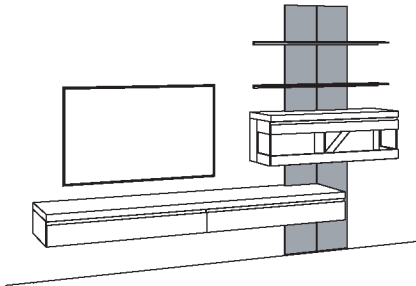

### Kombination VP11-....L/R

R= spiegelseitig zur Abbildung (preisgleich)

B 300 cm  
H 207 cm  
T 43/33/20 cm

**KOMBI-GESAMTPREIS** **VK**

Kombination bestehend aus:

1x Hängelowboard v-plus 3000	5681..80
1x Hängetype v-plus 3000	5705-...
1x Paneel v-plus 3000	5785-3880
1x Aufpreis, Paneelkürzung	9999-9973
2x Metallboden v-plus 3000	5781-1800