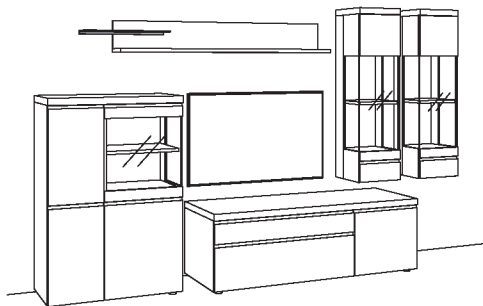

Kombination VP16-....L/R

R= spiegelseitig zur Abbildung (preisgleich)

B 358 cm
H 211 cm
T 53/43/33/22 cm

KOMBI-GESAMTPREIS VK

Kombination bestehend aus:

1x Highboard v-plus 3000	5749....R
1x Wand-Paneel v-plus 3000	5772..18R
1x Lowboard v-plus 3000	5698..80R
2x Hängetype v-plus 3000	5706....R

BELEUCHTUNGS-PAKET: VK

Komplette Beleuchtung inkl. Trafo, Verlängerung u. Funkdimmer VC16-0000

BELEUCHTUNG für Einzelbestellungen: VK

6x 1er Set LED-Beleuchtung, Highboard/Hängetype à	5790-0001
1x Ambiente Beleuchtung, Wand-Paneel	5792-0003
1x Ambiente Beleuchtung, Highboard	5791-0014
1x Ambiente Beleuchtung, Lowboard	5791-0005
3x Trafo à	5795-0000
1x Extra Verlängerung v-plus 3000	5796-0000
1x Funkdimmer-Set	0094-0039

Zusatzausstattung, wahlweise:

1x Rückwand Kaminholzoptik (exklusiv), Highboard	B056-7005
2x Rückwand Kaminholzoptik (exklusiv), Hängetype à	B056-7003
1x Untergestell, Highboard	5789..02
1x Untergestellbeleuchtung, Highboard	5794-0002
1x Untergestell, Lowboard	5789..04
1x Untergestellbeleuchtung, Lowboard	5794-0004
1x Kabeldurchlass, Lowboard	5788-0000
1x Kabelblende + TV-Wandhalterung	0098-7239
1x Infrarot-Repeater	0089-0039