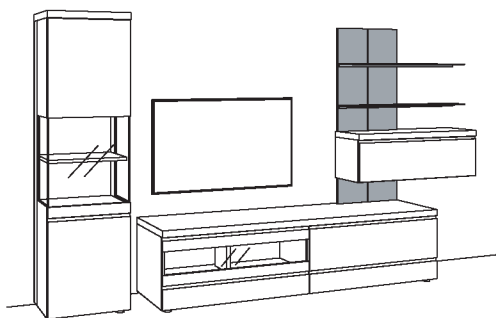

Kombination VP14-....L/R

R= spiegelseitig zur Abbildung (preisgleich)

B 379 cm
H 211 cm
T 53/43/33/20 cm

KOMBI-GESAMTPREIS **VK**

Kombination bestehend aus:

1x Vitrine v-plus 3000	5760-....L
1x Lowboard v-plus 3000	5702-....L
1x Paneel v-plus 3000	5785-3880
1x Aufpreis, Paneelkürzung	9999-9973
1x Hängetype v-plus 3000	5704-..80
2x Metallboden v-plus 3000	5781-1800

BELEUCHTUNGS-PAKET: **VK**

Komplette Beleuchtung inkl. Trafo, Verlängerung u. Funkdimmer **VC14-0000**

BELEUCHTUNG für Einzelbestellungen: **VK**

4x 1er Set LED-Beleuchtung, Vitrine/Lowboard à	5790-0001
1x Ambiente Beleuchtung, Vitrine	5791-0018
1x Ambiente Beleuchtung, Lowboard	5791-0006
1x Ambiente Beleuchtung, Paneel	5793-0001
3x Trafo à	5795-0000
2x Extra Verlängerung v-plus 3000 à	5796-0000
1x Funkdimmer-Set	0094-0039

Zusatzausstattung, wahlweise:

1x Rückwand Kaminholzoptik (exclusiv), Vitrine	B056-7002
1x Untergestell, Vitrine	5789-..01
1x Untergestellbeleuchtung, Vitrine	5794-0001
1x Kabeldurchlass, Lowboard	5788-0000
1x Kabelblende + TV-Wandhalterung	0098-7239
1x Infrarot-Repeater	0089-0039

Paneel immer in Lack anthrazit matt.