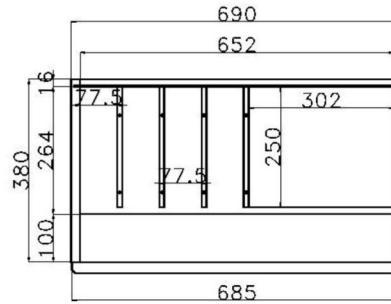

INNENEINTEILUNG
SCHREIBFACH & BARFACH

Barfach
Korpusbreite 69cm

Ansicht von vorn

Barfach
Korpusbreite 92cm

Ansicht von vorn

Schreibfach –Korpusbreite 69cm

Ansicht von vorn

Ansicht von oben