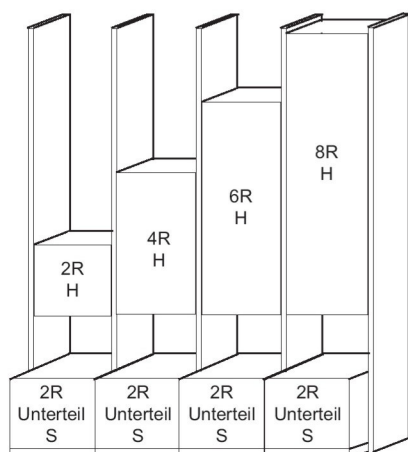

BREITENRASTER

Das System bietet bei Standelementen 8 und bei Aufsatzelementen 5 unterschiedliche Höhen an. Stand- und Unterteilelemente können beliebig miteinander kombiniert werden. Innerhalb des Systems haben Stand-, Aufsatz- und Hängeelemente die gleiche Typ-Nummer und den gleichen Preis. Sie unterscheiden sich nur durch den Wegfall der unteren Platte und der Stellfüße. Somit sind die Aufsatzelemente ca. 4 cm niedriger als die Standelemente. Bei Bestellungen geben Sie nur den Verwendungszweck „S“ für Standelemente und „A“ für Aufsatzelemente an.

Insgesamt stehen 3 Standardbreiten (46, 69 und 92 cm) zur Verfügung, der Plattenüberstand der Abdeckplatten beträgt 2,5 cm auf jeder Seite.

HÖHENRASTER

Neben Stand- und Aufsatzelementen können auch Hängeelemente zwischen Stollen und Korpusen geplant werden. Bei Bestellungen bitte nur den Verwendungszweck „H“ für Hängeelemente angeben. Durch den automatischen Wegfall der Stellfüße und der Sockelplatte sind die Hängeelemente ca. 4 cm niedriger als die Standelemente. Insgesamt stehen 4 Breiten (46, 69, 92 und 138 cm) zur Verfügung.