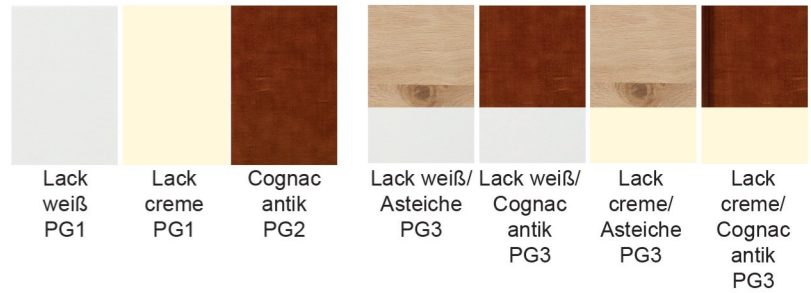

INHALTSVERZEICHNIS

Seite 2 - 3	SYSTEMBESCHREIBUNG
Seite 4	PLANUNGSHILFE
Seite 5 - 12	VORSCHLÄGE
Seite 14	TV TEILE
Seite 15	SYSTEMUNTERTEILE
Seite 17 - 33	STAND- & AUFSATZELEMENTE (reihbar)
Seite 34	STOLLEN & BÖDEN
Seite 35 - 39	ZWISCHENBAU ELEMENTE
Seite 40 - 41	WANDHÄNGEELEMENTE
Seite 42 - 49	GARDEROBENPROGRAMM

FARBAUSFÜHRUNGEN:

SYSTEMBESCHREIBUNG

Lack
Wir verwenden umweltschonenden UV-härtenden Wasserlack. Diese Oberfläche zeichnet sich durch eine hohe Strapazierfähigkeit und gute Gebrauchseigenschaft aus. Zur Reinigung sollten Lackoberflächen am besten nur abgestaubt oder mit einem weichen, leicht feuchten Baumwolltuch ohne Zusatzmittel gereinigt werden.

Bestellung FARBEN:

Bei einer Bestellung kann jedes Element entweder einfarbig (Lack weiß PG1, Lack creme PG1, Cognac antik PG2) oder als Farbmix (PG3) bestellt werden.

Bei einer Farbmix-Bestellung erhalten Sie die Abdeckplatte, Vitrinenrückwand sowie die Einlegeböden in der angegebenen Akzentfarbe (Cognac antik oder Asteiche)