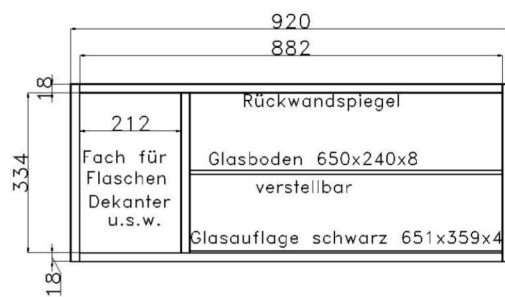

INNENEINTEILUNG
SCHREIBFACH & BARFACH

Barfach
Korpusbreite 69cm

Ansicht von vorn

Barfach
Korpusbreite 92cm

Ansicht von vorn

Schreibfach –Korpusbreite 69cm

Ansicht von vorn

Ansicht von oben