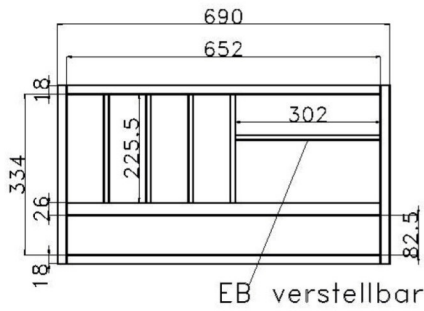

INNENEINTEILUNG
SCHREIBFACH & BARFACH

Barfach
Korpusbreite 69cm

Ansicht von vorn

Barfach
Korpusbreite 92cm

Ansicht von vorn

Schreibfach –Korpusbreite 69cm

Ansicht von vorn

Ansicht von oben