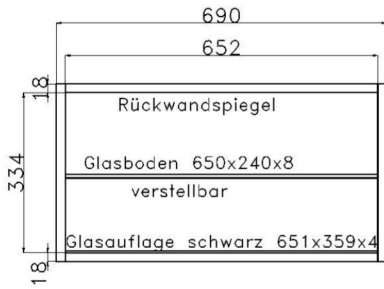

INNENEINTEILUNG
SCHREIBFACH & BARFACH

Barfach
Korpusbreite 69cm

Ansicht von vorn

Barfach
Korpusbreite 92cm