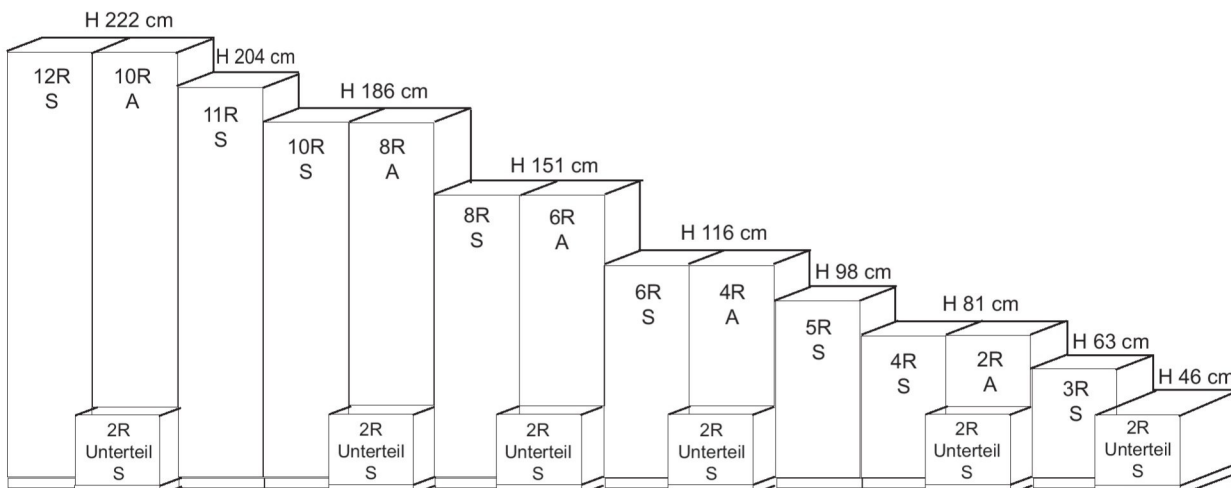

HÖHENRASTER

Neben Stand- und Aufsatzelementen können auch Hängeelemente zwischen Stollen und Korpusen geplant werden. Bei Bestellungen bitte nur den Verwendungszweck „H“ für Hängeelemente angeben. Durch den automatischen Wegfall der Stellfüße und der Sockelplatte sind die Hängeelemente ca. 4 cm niedriger als die Standelemente. Insgesamt stehen 4 Breiten (46, 69, 92 und 138 cm) zur Verfügung.