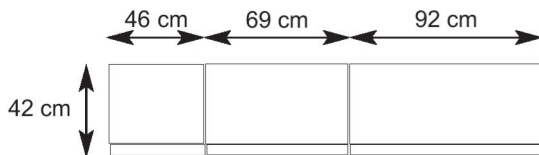

PLANUNGSMÖGLICHKEITEN:

Das Modell KARO bietet Ihnen die Möglichkeit, sowohl im Einzelmöbel- als auch im Systembereich Wohnideen nach Ihren ganz persönlichen Vorstellungen umzusetzen.

KARO System bietet die Möglichkeit, mit Stand-, Aufsatz-, Hänge- oder Wandhängeelementen zu planen.

Bitte geben Sie bei Ihrer Bestellung den Verwendungszweck der einzelnen Korpusse innerhalb der Planung an. Für Standelemente fügen Sie „S“, für Aufsatzelemente „A“, für Hängeelemente „H“ und für Wandhängeelemente „W“ hinter der Bestellnummer hinzu.

Für welchen Zweck ein Korpus geeignet ist, entnehmen Sie der einzelnen Typenauflistung der folgenden Seiten. Der Preis ist für alle Verwendungszwecke des jeweiligen Korpus identisch.

Korpuselemente können auch als Trägerelement für Böden oder Einhängeelemente dienen. Standardmäßig werden dann Positionsbohrungen an den Außenseiten der Korpusse angebracht.

BREITENRASTER

Das System bietet bei Standelementen 8 und bei Aufsatzelementen 5 unterschiedliche Höhen an. Stand- und Unterteilelemente können beliebig miteinander kombiniert werden. Innerhalb des Systems haben Stand-, Aufsatz- und Hängeelemente die gleiche Typ-Nummer und den gleichen Preis. Sie unterscheiden sich nur durch den Wegfall der unteren Platte und der Stellfüße. Somit sind die Aufsatzelemente ca. 4 cm niedriger als die Standelemente. Bei Bestellungen geben Sie nur den Verwendungszweck „S“ für Standelemente und „A“ für Aufsatzelemente an.

Insgesamt stehen 3 Standardbreiten (46, 69 und 92 cm) zur Verfügung, der Plattenüberstand der Abdeckplatten beträgt 2,5 cm auf jeder Seite.