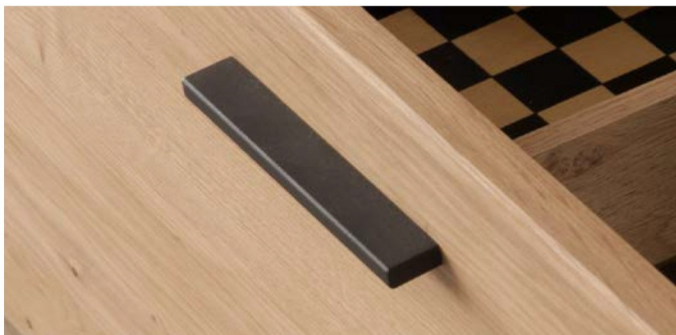

LANTANA

Programmabbildungen

LANTANA

Rückwand

Einrichten mit Zufriedenheitsgarantie!

VITO LANTANA hat sichtbare Rückwände anthrazitfarbig lackiert, die das Wohnmöbelprogramm, in Verbindung mit dem Metallrahmen in schwarzgrau, excellent in Szene setzen. Dies wird besonders durch die optional erhältliche LED Unterbau Spot Beleuchtung betont.

Griffe

Formschöne Griffe aus Metall Iron Black

Metallböden

Einen besonders schönen optischen Effekt erzielen die Metallböden in schwarzgrau.

Tischauszug

Tischauszug mit Synchronauszug.

Einfaches Handling des Tischauszuges ermöglicht viel Platz für Freunde & Familie