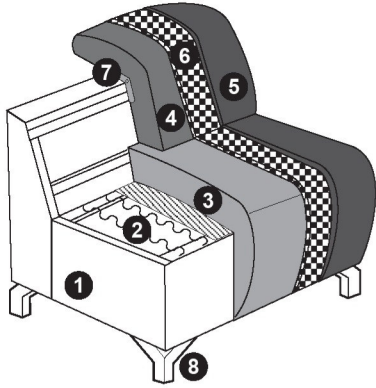

Programmbesonderheiten, Programminformationen

Querschnitt und Beschreibung

- ① Gestell: Tragende Teile des Gestells aus Massivholz und Holzwerkstoffen, Flächen mit Polsterpappe verblendet.
- ② Sitz: Unterfederung mit dauerelastischen Stahlwellenfedern und einer obseitigen Abdeckung.
- ③ Polsterung Soft: Sitz aus PUR-Schaum (mind. RG 35). Sitz abgedeckt mit Wattevlies (Abb.) oder Polsterung Federkern: Federkernsitz aus gezogenem Federstahldraht (außer Hocker). Sitz abgedeckt mit Textilverlies, PUR-Schaum (mind. RG 35) und Wattevlies.
- ④ Rücken: Rücken aus ergonomisch geformtem Schaumstoff (mind. RG 25). Abdeckung aus Wattevlies. Alle Rückenspannteile werden standardmäßig im jeweiligen Originalbezug geliefert. In Leder gegen Aufpreis lieferbar.
- ⑤ Bezug nach Wahl.
- ⑥ Abdeckung aus Wattevlies.
- ⑦ Rückenfunktionsbeschlag.
- ⑧ Fuß: Metall (chrombeschichtet).