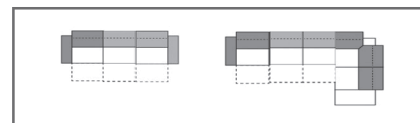

■ Sitzraster:

Bitte beachten Sie bei Ihrer Planung, dass maximal drei Elemente, die für eine Relaxfunktion ausgelegt sind (Sitzraster 62,5 cm, 74 cm, 82 cm), aneinander gereiht werden dürfen! Bei mehr als 3 Elementen, ob mit oder ohne Relaxfunktion, besteht Kippgefahr! Ein Einsetzen des Universalstützfußes ist aus konstruktionsgründen ebenfalls nicht möglich. Bitte berücksichtigen Sie die Hinweise bei der Planung ihrer Garnitur! Bitte berücksichtigen Sie, dass die Elemente mit den Sitzrastern 82, 74 und 62,5 über zusätzliche zurückgesetzte schwarze Stützfüße verfügen! Diese sind unter den Armlehnen sichtbar!