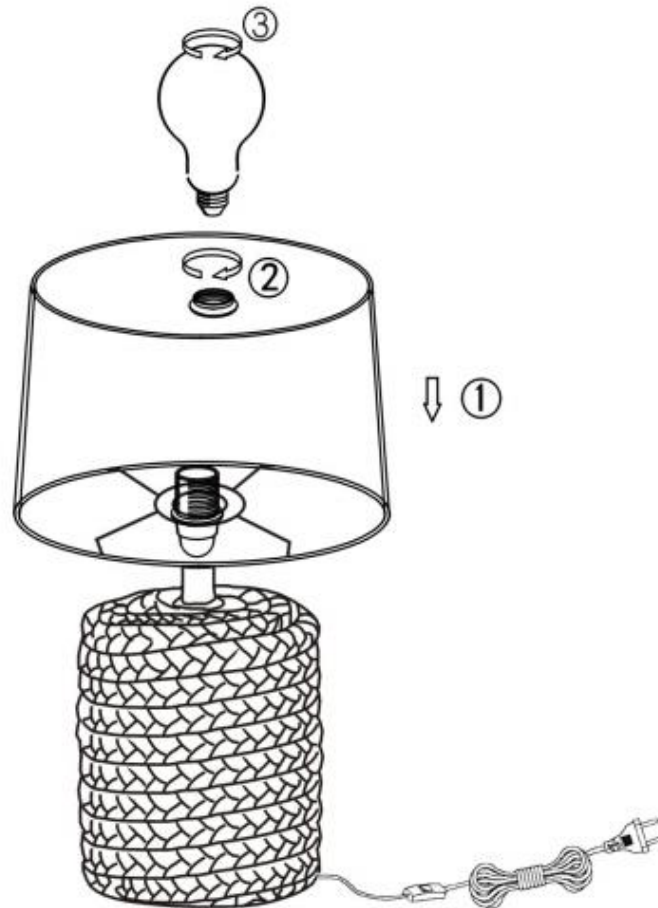

(SR) UPOZORENJE!

Prije početka montaže, pažljivo pročitajte sigurnosne upute!

230V~ 50Hz
1 x E14 max.40W

reality-leuchten.de/
R50941044

IP 20