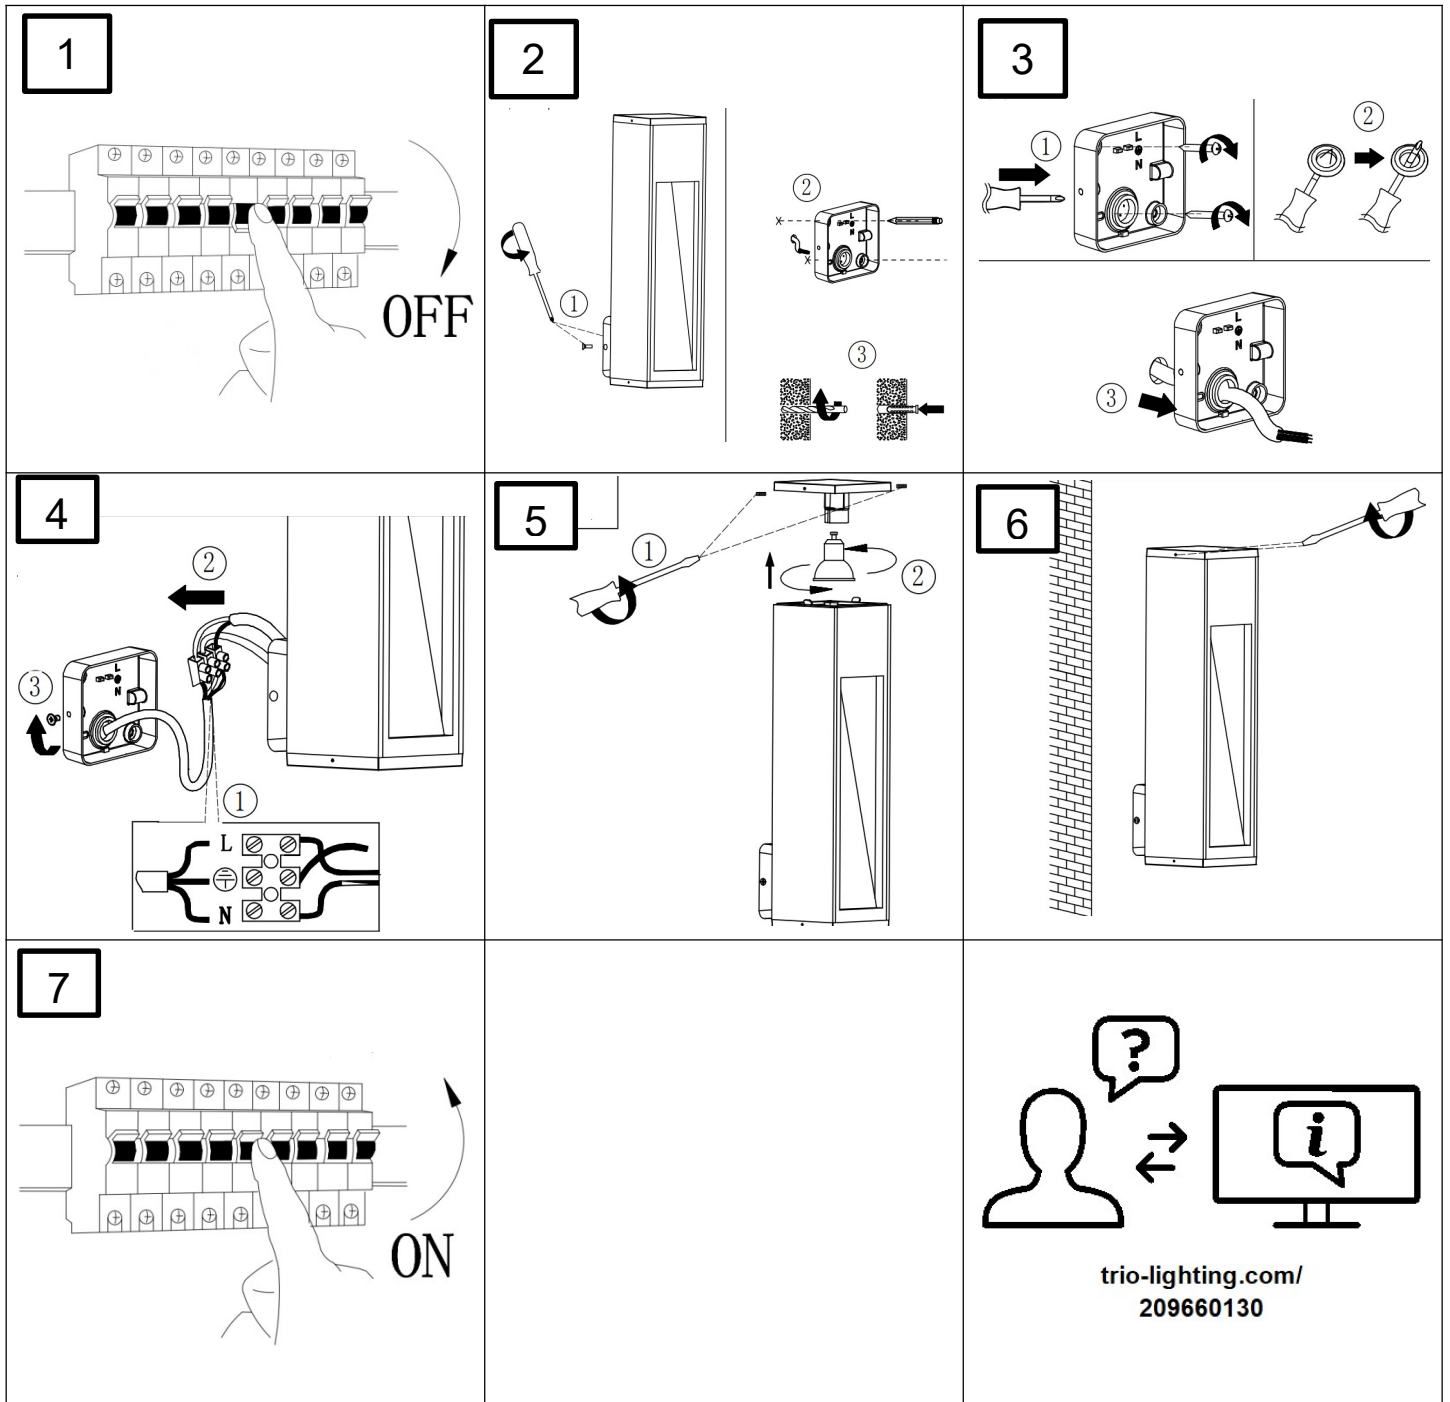

(SR) UPOZORENJE!

Prije početka montaže, pažljivo pročitajte sigurnosne upute!

230V ~ 50Hz, 1 x GU10 Max.5W