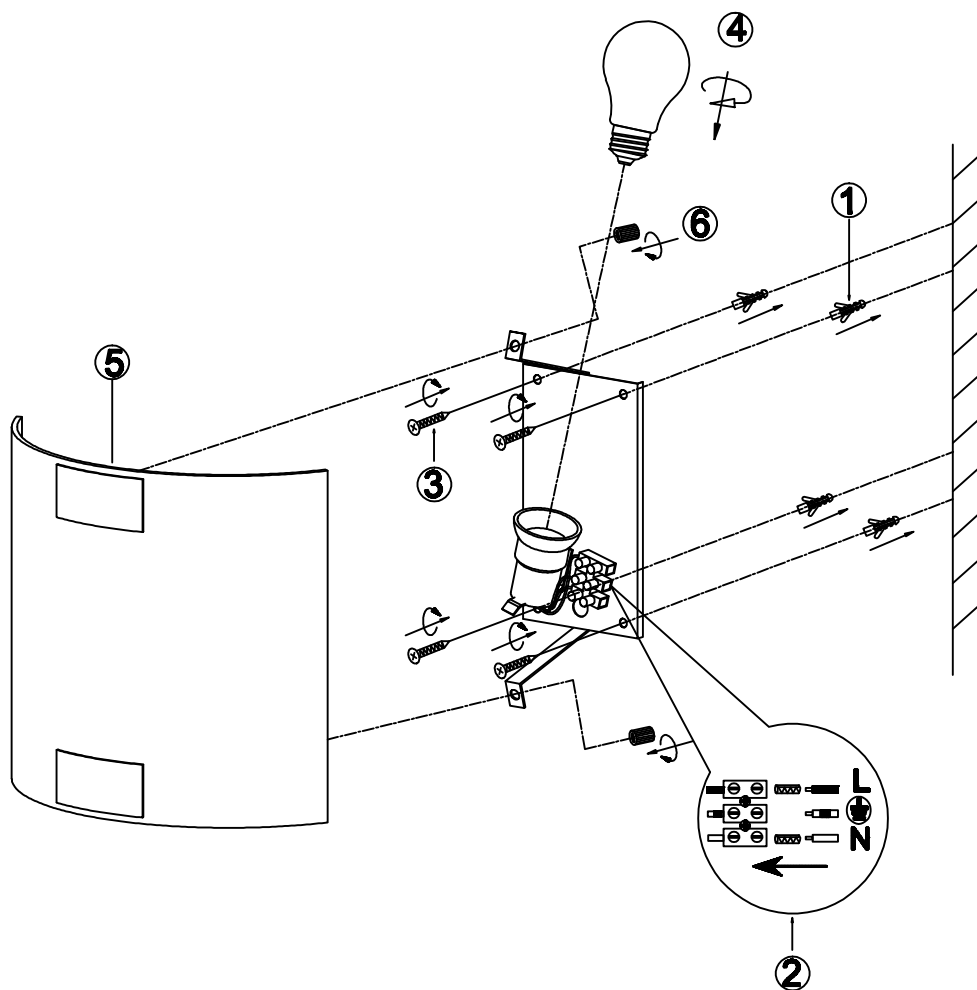

(SR) UPOZORENJE!

Prije početka montaže, pažljivo pročitajte sigurnosne upute!

(UK) ПОПЕРЕДЖЕННЯ!

Перед розбиранням, будь ласка, уважно прочитайте інструкції з техніки безпеки!

230V ~ 50Hz
1 x E27 max.40W

[trio-lighting.com/
212700104](http://trio-lighting.com/212700104)