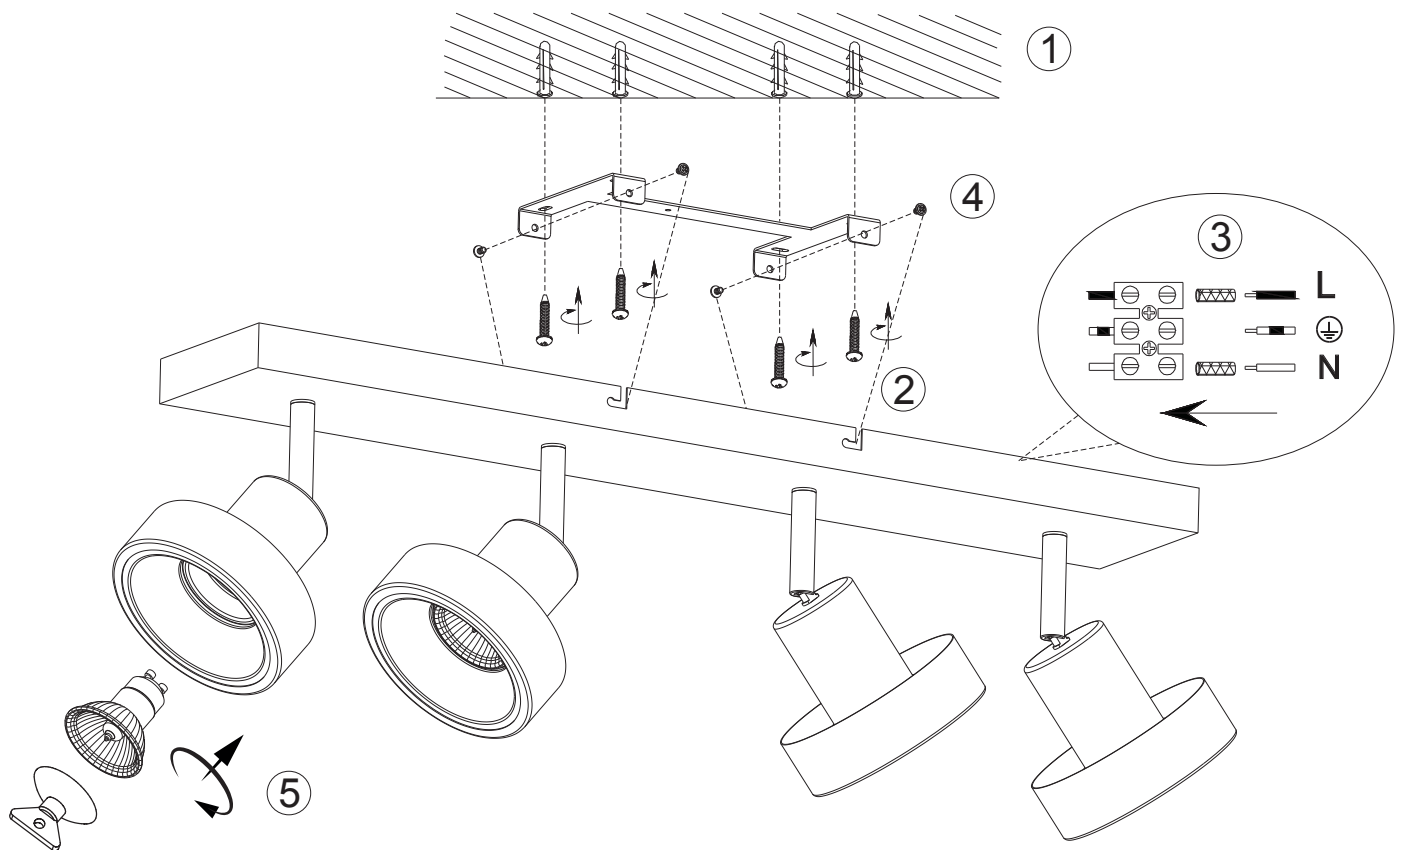

(SR) UPOZORENJE!

Prije početka montaže, pažljivo pročitajte sigurnosne upute!

**trio-lighting.com/
800700407**

230V~50Hz 4xGU10 max.35W