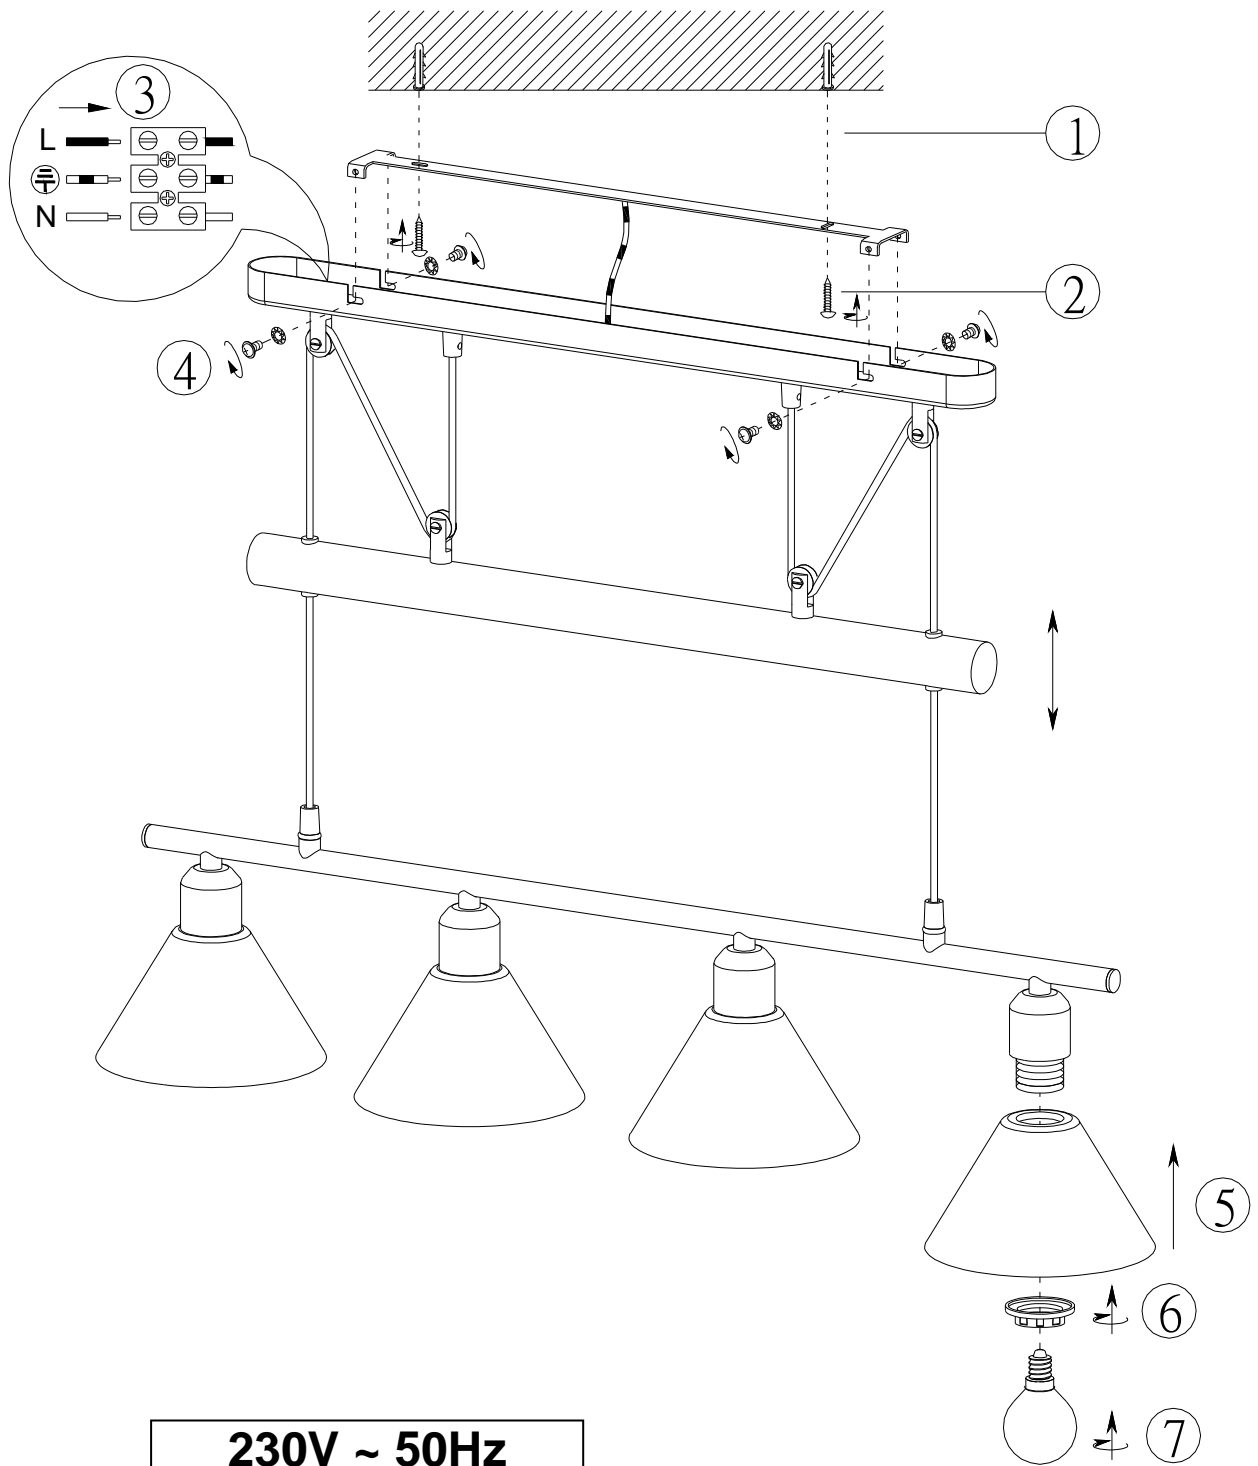

**230V ~ 50Hz**  
**4 x E14 / max.40W**