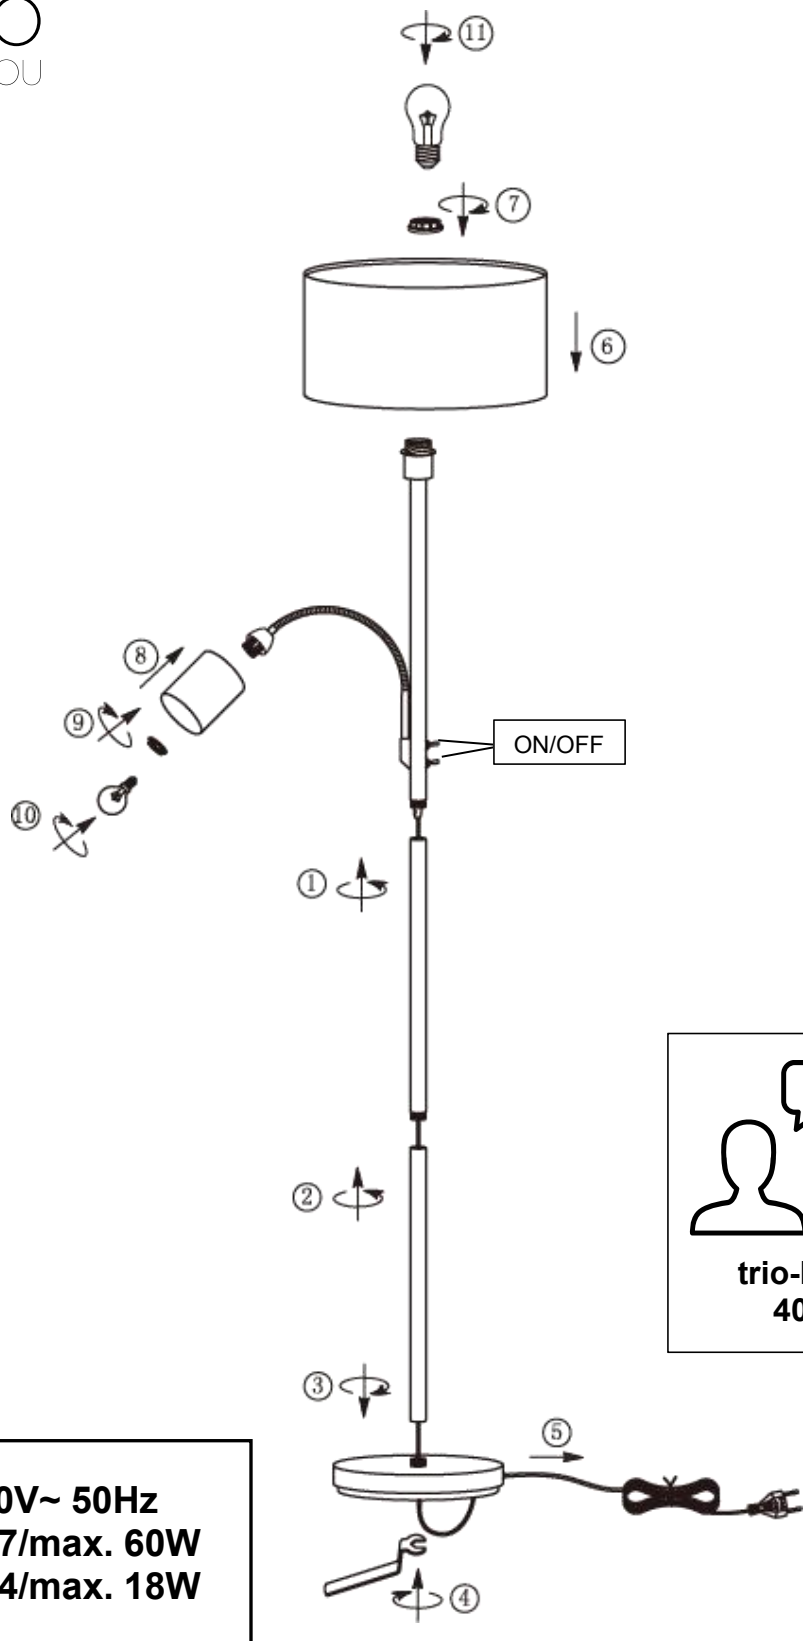

(SR) UPOZORENJE!

Prije početka montaže, pažljivo pročitajte sigurnosne upute!

230V~ 50Hz
1xE27/max. 60W
1xE14/max. 18W

trio-lighting.com/403900201