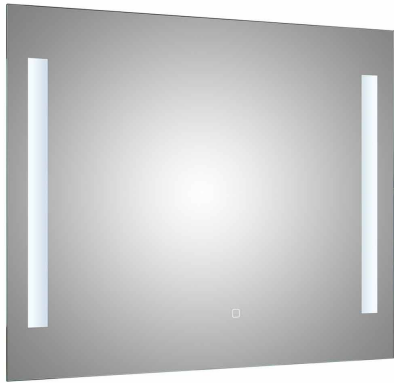

Flächenspiegel Spiegel 20

Artikelnummer: 0006460343

DAUERTIEFPREIS

~~289,00 €*~~ **199,99 €**

Alle Preise inkl. MwSt.

zzgl. Lieferung / Montage

In Ausstellung ansehen ▾

Bad Nenndorf

Hameln

Kirchlengern

Kontakt

-  Bad Nenndorf 05723 947-0
-  Hameln 05151 6095-0
-  Kirchlengern 05223 98505-0

Artikelbeschreibung

Ein hochwertiger Spiegel sollte auch Ihrem Badezimmer nicht fehlen. Der Flächenspiegel Sabine im rechteckigen Format begeistert durch ein zeitloses Design und eine hohe Funktionalität. Neben einer großzügigen Spiegelfläche überzeugt das Modell mit einem durchlaufenden LED-Effektlicht sowie einem Touch-Schalter.

Details auf einen Blick

- Inkl. LED-Leuchte
- Inkl. Touchsensor
- Made in Germany

Maße

- Breite: ca. 90 cm
- Höhe: ca. 70 cm
- Tiefe: ca. 3 cm

Merkmale

- Lieferzustand: Montiert

Material & Farbe

- Material Front: Spiegelglas