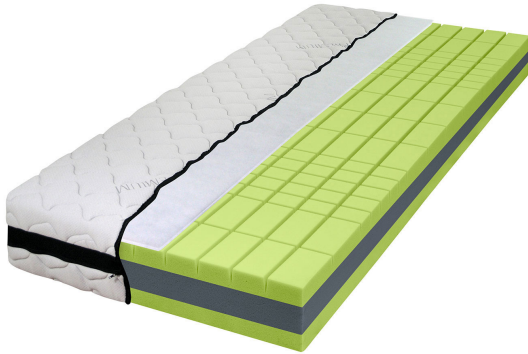

# Kaltschaum-Matratze Easynight Kaltschaum 24 90 x 200 cm

Artikelnummer: 0008551441

## Artikelbeschreibung

Die Kaltschaum-Matratze Kaltschaum 24 in 90 x 200 cm eignet sich vor allem für Menschen mit einem kräftigeren Körperbau, die gerne etwas härter liegen. Sie ist bis zu einem Körpergewicht von 160 kg belastbar und von beiden Seiten nutzbar.

Dank praktischer Wendeschlaufen können Sie die Matratze ohne großen Kraftaufwand drehen. Entscheiden Sie sich zwischen einer festen und einer sehr festen Liegefläche. Im Kern der Matratze befindet sich hochwertiger Kaltschaum. Kaltschaum gilt als sehr punktelastisch, sodass jeder Körperbereich die optimale Stützung erfährt. Sieben verschiedene Liegezonen unterstützen zusätzlich eine ergonomische Liegeposition und beugen so Rückenbeschwerden vor.

### **Details auf einen Blick**

- Wendbare Kaltschaum-Matratze mit sieben ergonomischen Liegezonen zur optimalen Körperstützung
- Für Personen mit kräftigem Körperbau oder Personen, die gern härter liegen
- Bis zu 160 kg Körpergewicht geeignet
- Eine Seite mit fester Liegeseite und eine Seite mit sehr fester Liegeseite
- Hautsympathischer Doppeltuch-Bezug, abnehmbar und bei bis zu 60° C waschbar
- Mit praktischen Wendeschlaufen
- Mit umlaufendem Klimaband für eine gute Luftzirkulation
- Schadstoffgeprüfte Qualität nach Öko-Tex Standard 100