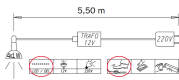

Hameln ▬

Kirchlengern ▬

Kontakt

-  Bad Nenndorf 05723 947-0
-  Hameln 05151 6095-0
-  Kirchlengern 05223 98505-0

Artikelbeschreibung

Details auf einen Blick

- Passepartout inklusive Beleuchtung
- Ausführung Alpinweiß
- Maße: B/H/T ca. 323 x 214 x 23 cm