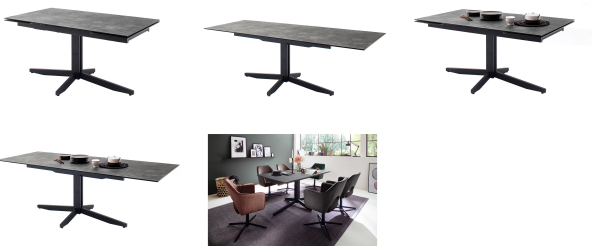

Ausziehtisch Ramiola

Artikelnummer: 000567019200

REDUZIERT - Letzte Chance

~~1.918,00 €*~~ **799,99 €**

Alle Preise inkl. MwSt.

zzgl. Lieferung / Montage

In Ausstellung ansehen ▾

Bad Nenndorf

Hameln

Kirchlengern

Kontakt

-  Bad Nenndorf 05723 947-0
-  Hameln 05151 6095-0
-  Kirchlengern 05223 98505-0

Artikelbeschreibung

Der Speisezimmer-Ausziehtisch Ramiola besticht mit einem modernen Design und besonderer Funktionalität. Sofort ins Auge sticht das Design der 160 x 90 cm großen Tischplatte. Diese ist in grauer Steinoptik gehalten und strahlt so natürliche Eleganz aus. Erhältlich ist der Tisch auch mit einer Tischplatte in angesagter Betonoptik oder brauner Steinoptik. Vervollständigt wird der Look von einem matt-schwarz lackierten Metallgestell.

Die Tischplatte verfügt über einen praktischen Stirnauszug. Dies bedeutet, dass Sie die Seiten der Platte nach

Bedarf erweitern können bis auf eine Gesamtlänge von 240 cm.

Details auf einen Blick

- Inkl. Stirnauszug
- Modernes Design
- Ausziehbar auf 240 cm

Maße

- Breite: ca. 160 cm
- Höhe: ca. 76 cm
- Tiefe: ca. 90 cm
- Maße Tischplatte ausgezogen: ca. 240 cm
- Höhe Tischplattenunterkante: ca. 74,9 cm

Merkmale

- Lieferzustand: Zerlegt

Material & Farbe

- Farbbezeichnung Tischplatte: Steinoptik grau
- Material Tischplatte: HPL Holzwerkstoff / Sicherheitsglas, 10 mm
- Farbbezeichnung Gestell: Schwarz matt
- Oberflächenbehandlung Gestell: Lackiert
- Fußart: Stativgestell