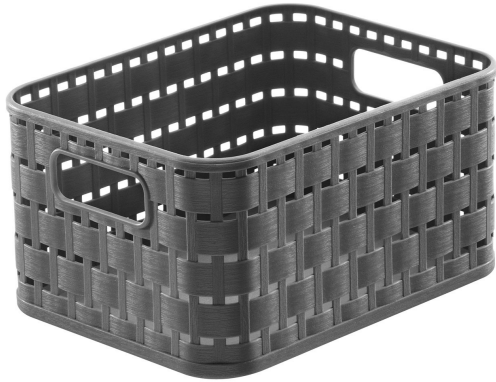

Korb Country A6 2 I

Artikelnummer: 0007280558

Kontakt

-  Bad Nenndorf 05723 947-0
-  Hameln 05151 6095-0
-  Kirchlegern 05223 98505-0

~~4,39 €*~~ **3,99 €**

Alle Preise inkl. MwSt.

Dieser Artikel ist ausschließlich in unseren Filialen erhältlich!

| Im Geschäft v | |
|--|---|
| Bad Nenndorf | ✓ |
| Hameln | ✓ |
| Kirchlegern | ✓ |
| clevva | |
| Bad Nenndorf | ✓ |
| Landesbergen | ✓ |
| Peine | ✓ |
| Stadthagen | ✓ |

Artikelbeschreibung

Das Körbchen Country ist mit oder ohne Deckel eine Augenweide. Es fügt sich in ein naturnahes Wohnambiente im Landhausstil ebenso harmonisch ein, wie in eine moderne Umgebung. Ob in Küche, Bad, Wohn- oder Kinderzimmer, es ist überall ein beliebter Ordnungsschaffer und dabei absolut hygienisch, da dieses einfach abwaschbar und bei Bedarf sogar spülmaschinentauglich sind.

Material & Farbe

- Farbe: Anthrazit
- Material: Kunststoff
- Materialzusammensetzung: Polypropylen (PP)

Maße

- Breite: ca. 13,7 cm
- Höhe: ca. 9,8 cm
- Tiefe: ca. 18,3 cm

Ausstattung

- Füllmenge: Ca. 2 l
- Produkteigenschaften:
 - Saison: Ganzjährig
 - Spülmaschinengeeignet