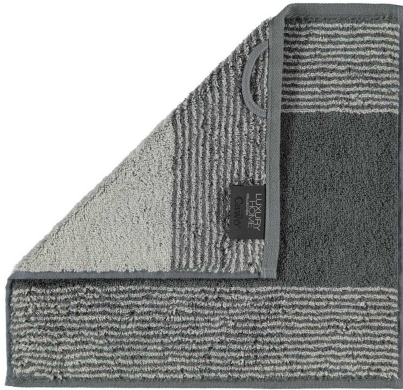

Seiftuch Two-Tone 30 x 30 cm

Artikelnummer: 0001770944

6,50 €

Alle Preise inkl. MwSt.

Dieser Artikel ist ausschließlich in unseren Filialen erhältlich!

Im Geschäft ▾	
Bad Nenndorf	✓
Hameln	✓
Kirchlengern	✓

Kontakt

- ☎ Bad Nenndorf 05723 947-0
- ☎ Hameln 05151 6095-0
- ☎ Kirchlengern 05223 98505-0

Material & Farbe

- Farbe: Schiefer-Grau
- Material: Naturfaser
- Materialzusammensetzung: 100 % Baumwolle
- Weitere Material- & Farbangaben: Doubleface

Maße

- Breite: ca. 30,0 cm
- Tiefe: ca. 30,0 cm

Ausstattung

- Saison: Ganzjährig
- Pflegehinweis:
 - Maschinenwäsche bis 60°C
 - Trocknergeeignet bei niedriger Temperatur
 - Nicht bleichen
 - Nicht bügeln
- Produkteigenschaften:
 - Form: Quadratisch
- Nicht im Lieferumfang enthalten:
 - Abgebildete Dekorationen, Zubehör, Ergänzungen