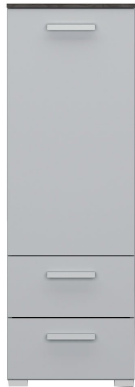

Kommode Jupiter

Artikelnummer: 000686016108

DAUERTIEFPREIS

~~427,00 €*~~ **299,99 €**

Alle Preise inkl. MwSt.

inkl. Lieferung

In Ausstellung ansehen ▾

Bad Nenndorf	✓
Hameln	—
Kirchlengern	—

Weitere Varianten

Kontakt

- ☎ Bad Nenndorf 05723 947-0
- ☎ Hameln 05151 6095-0
- ☎ Kirchlengern 05223 98505-0

Artikelbeschreibung

Die Kommode Jupiter ist ein zeitloses Möbelstück, das ideal zu den anderen Möbeln der gleichnamigen Serie passt und Ihrem Raum einen eleganten Touch verleiht.

Sowohl die Front als auch der Korpus der ca. 40 x 119 x 42 cm großen Kommode bestehen aus Holzwerkstoff und sind in einem stilvollen Seidengrau gehalten. Eine Absetzung in Black Oak Nachbildung verleiht dem Artikel einen stilvollen Kontrast. Die Rückwand und das Innendekor sind in schönen Textline-Design gestaltet. Mit Hilfe der seidengrauen Metallgriffe lässt sich das Möbel mühelos öffnen und schließen.

Material & Farbe

- Farbe Front: Seidengrau
- Material Front: Holzwerkstoff
- Oberfläche Front: Dekor
- Farbe Korpus: Seidengrau
- Material Korpus: Holzwerkstoff
- Oberfläche Korpus: Dekor
- Farbe Absetzung: Black Oak Nachbildung
- Material Absetzung: Holzwerkstoff
- Oberfläche Absetzung: Dekor
- Farbe Griff: Seidengrau
- Material Griff: Metall
- Farbe Rückwand: Texline
- Material Rückwand: Holzwerkstoff
- Innendekor Farbe: Texline